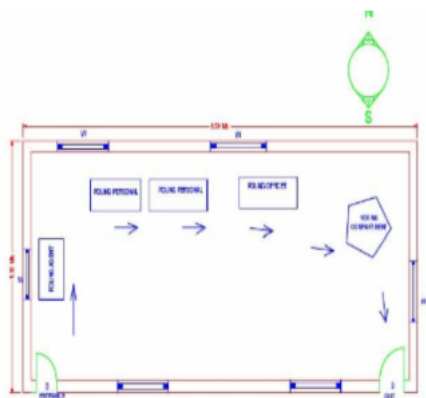

নির্বাচক নিবন্ধন আধিকারিকের স্বাক্ষর

Nazri Naksha

Google Map View

Polling Station Building Front View

Polling Station Front View

Cad View

Key MAP View

1 নাম : মনিমালা অধিকারী (দাস) স্বামীর নাম: রঞ্জিত দাস বাড়ির নং : n0233 বয়স : 29 লিঙ্গ : মহিলা	SKS1925932 ফটো উপলব্ধ	2 নাম : যমুনা আশুয়ান স্বামীর নাম: হরিপদ আশুয়ান বাড়ির নং : n0158 বয়স : 54 লিঙ্গ : মহিলা	WB/29/218/111713 ফটো উপলব্ধ	3 নাম : গণেশ আশুয়ান পিতার নাম: হরিপদ আশুয়ান বাড়ির নং : n0158 বয়স : 31 লিঙ্গ : পুরুষ	SKS1596824 ফটো উপলব্ধ
4 নাম : সুবল আদক মায়ের নাম: সাবিত্রীবালা আদক বাড়ির নং : n0094 বয়স : 48 লিঙ্গ : পুরুষ	LWJ1414234 ফটো উপলব্ধ	5 নাম : উমারানী আদক স্বামীর নাম: সুবলচন্দ্র আদক বাড়ির নং : n0094 বয়স : 46 লিঙ্গ : মহিলা	LWJ1414259 ফটো উপলব্ধ	6 নাম : সরলাবালা আদক স্বামীর নাম: সতীশচন্দ্র আদক বাড়ির নং : n0106 বয়স : 68 লিঙ্গ : মহিলা	WB/29/218/111107 ফটো উপলব্ধ
7 নাম : গৌরহরি আদক পিতার নাম: সতীশচন্দ্র আদক বাড়ির নং : n0106 বয়স : 53 লিঙ্গ : পুরুষ	WB/29/218/111367 ফটো উপলব্ধ	8 নাম : নিতাইচন্দ্র আদক পিতার নাম: সতীশচন্দ্র আদক বাড়ির নং : n0106 বয়স : 47 লিঙ্গ : পুরুষ	LWJ1520873 ফটো উপলব্ধ	9 নাম : কনিকা আদক স্বামীর নাম: গৌরহরি বাড়ির নং : n0106 বয়স : 47 লিঙ্গ : মহিলা	LWJ1520170 ফটো উপলব্ধ
10 নাম : সৌরভ আদক পিতার নাম: গৌরহরি আদক বাড়ির নং : n0218 বয়স : 28 লিঙ্গ : পুরুষ	SKS1925783 ফটো উপলব্ধ	11 নাম : শ্বেহাশীষ আদক পিতার নাম: নিতাই আদক বাড়ির নং : এন0106 বয়স : 26 লিঙ্গ : পুরুষ	SKS2058360 ফটো উপলব্ধ	12 নাম : বেলা রানী আদক স্বামীর নাম: নিতাইচন্দ্র আদক বাড়ির নং : n0106 বয়স : 44 লিঙ্গ : মহিলা	LWJ1838549 ফটো উপলব্ধ
13 নাম : সৌপ্তিক আদক পিতার নাম: গৌরহরি আদক বাড়ির নং : এন0106 বয়স : 22 লিঙ্গ : পুরুষ	SKS2466563 ফটো উপলব্ধ	14 নাম : সুজয় আদক পিতার নাম: সুবল আদক বাড়ির নং : এন0094 বয়স : 24 লিঙ্গ : পুরুষ	SKS2306546 ফটো উপলব্ধ	15 নাম : প্রসেনজিত ওবা পিতার নাম: শশাংক ওবা বাড়ির নং : n0214 বয়স : 35 লিঙ্গ : পুরুষ	SKS1216167 ফটো উপলব্ধ
16 নাম : সঞ্জয় কুমার ওবা পিতার নাম: জ্যোতিন্দ্র ওবা বাড়ির নং : n0112 বয়স : 53 লিঙ্গ : পুরুষ	LWJ2046928 ফটো উপলব্ধ	17 নাম : উমা ওবা স্বামীর নাম: সঞ্জয় কুমার ওবা বাড়ির নং : n0112 বয়স : 49 লিঙ্গ : মহিলা	LWJ1414101 ফটো উপলব্ধ	18 নাম : শংকর কংসবনিক মায়ের নাম: সাবিত্রী কংসবনিক বাড়ির নং : n0168 বয়স : 42 লিঙ্গ : পুরুষ	SKS1504182 ফটো উপলব্ধ
19 নাম : সাবিত্রী কংসবনিক স্বামীর নাম: প্রদীপ কংসবনিক বাড়ির নং : n0168 বয়স : 53 লিঙ্গ : মহিলা	WB/29/218/111340 ফটো উপলব্ধ	20 নাম : রবি কংসবনিক মায়ের নাম: প্রদীপ কংসবনিক বাড়ির নং : n0168 বয়স : 29 লিঙ্গ : পুরুষ	SKS1755479 ফটো উপলব্ধ	21 নাম : তরুণ কংসবনিক পিতার নাম: প্রদীপ কংসবনিক বাড়ির নং : n0168 বয়স : 36 লিঙ্গ : পুরুষ	SKS1234764 ফটো উপলব্ধ
22 নাম : মছুয়া কুইল্যা (ধাড়া) স্বামীর নাম: সুমন ধাড়া বাড়ির নং : n0254 বয়স : 29 লিঙ্গ : মহিলা	SKS2018646 ফটো উপলব্ধ	23 নাম : প্রভাতী কপাট পিতার নাম: কালিপদ কপাট বাড়ির নং : n0184 বয়স : 45 লিঙ্গ : মহিলা	LWJ1521749 ফটো উপলব্ধ	24 নাম : সত্যেশ্বর কপাট পিতার নাম: কালিপদ কপাট বাড়ির নং : n0184 বয়স : 47 লিঙ্গ : পুরুষ	LWJ1521764 ফটো উপলব্ধ
25 নাম : পার্বতীরানী কপাট স্বামীর নাম: কালিপদ কপাট বাড়ির নং : n0184 বয়স : 72 লিঙ্গ : মহিলা	WB/29/218/111606 ফটো উপলব্ধ	26 নাম : আশিষ খাটুয়া পিতার নাম: মদন মোহন খাটুয়া বাড়ির নং : n0055 বয়স : 42 লিঙ্গ : পুরুষ	LWJ2185759 ফটো উপলব্ধ	27 নাম : অমিত খাটুয়া পিতার নাম: মদন মোহন খাটুয়া বাড়ির নং : n0055 বয়স : 46 লিঙ্গ : পুরুষ	LWJ1518687 ফটো উপলব্ধ
28 নাম : অর্চনা রানী খাটুয়া স্বামীর নাম: মদনমোহন খাটুয়া বাড়ির নং : n0055 বয়স : 67 লিঙ্গ : মহিলা	WB/29/218/111271 ফটো উপলব্ধ	29 নাম : রীতা খাটুয়া স্বামীর নাম: অমিত খাটুয়া বাড়ির নং : 0109 বয়স : 40 লিঙ্গ : মহিলা	SKS1738392 ফটো উপলব্ধ	30 নাম : উষা খাটুয়া(সামই) স্বামীর নাম: কিংকর সামই বাড়ির নং : n0206 বয়স : 34 লিঙ্গ : মহিলা	SKS1504471 ফটো উপলব্ধ