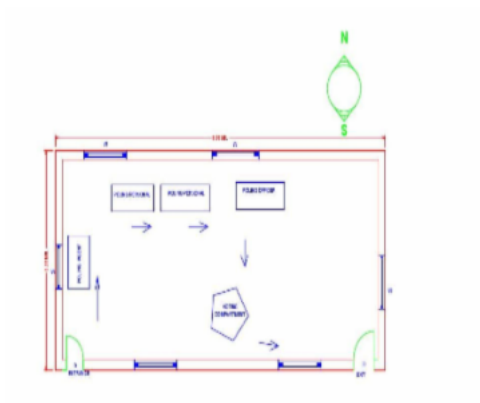

নির্বাচক নিবন্ধন আধিকারিকের স্বাক্ষর

Nazri Naksha

Google Map View

Polling Station Building Front View

Polling Station Front View

Cad View

Key MAP View

1 নাম : চন্দনা সিংহ (মাইতি) স্বামীর নাম: শ্রীমন্ত মাইতি বাড়ির নং : n0033 বয়স : 37 লিঙ্গ : মহিলা	SKS1235183 ফটো উপলব্ধ	2 নাম : পিউলী আদগিরি পিতার নাম: গোপাল আদগিরি বাড়ির নং : এন0096 বয়স : 23 লিঙ্গ : মহিলা	SKS2360659 ফটো উপলব্ধ	3 নাম : বাসন্তী টুডু স্বামীর নাম: নিমাই টুডু বাড়ির নং : n0002 বয়স : 39 লিঙ্গ : মহিলা	SKS0227710 ফটো উপলব্ধ
4 নাম : অর্চনা কাজী স্বামীর নাম: উত্তম কাজী বাড়ির নং : n0011 বয়স : 43 লিঙ্গ : মহিলা	SKS1151133 ফটো উপলব্ধ	5 নাম : মল্লিকা দাস কাজী স্বামীর নাম: তপন কাজী বাড়ির নং : n0011 বয়স : 35 লিঙ্গ : মহিলা	SKS1235233 ফটো উপলব্ধ	6 নাম : শ্রাবনী মান্ডী পিতার নাম: অজিত মান্ডী বাড়ির নং : n0011 বয়স : 35 লিঙ্গ : মহিলা	SKS1235191 ফটো উপলব্ধ
7 নাম : পান কাজী স্বামীর নাম: গুনাধর কাজী বাড়ির নং : n0015 বয়স : 68 লিঙ্গ : মহিলা	WB/29/218/117124 ফটো উপলব্ধ	8 নাম : রীতা মহাকুড় স্বামীর নাম: নন্দ মহাকুড় বাড়ির নং : n0015 বয়স : 44 লিঙ্গ : মহিলা	LWJ2048098 ফটো উপলব্ধ	9 নাম : মদন কাজী পিতার নাম: শম্ভু কাজী বাড়ির নং : n0002 বয়স : 67 লিঙ্গ : পুরুষ	WB/29/218/117086 ফটো উপলব্ধ
10 নাম : কাজলরানী কাজী স্বামীর নাম: মদন কাজী বাড়ির নং : n0002 বয়স : 57 লিঙ্গ : মহিলা	WB/29/218/117089 ফটো উপলব্ধ	11 নাম : কৌশিক মহাকুড় পিতার নাম: নন্দ মহাকুড় বাড়ির নং : এন0015 বয়স : 24 লিঙ্গ : পুরুষ	SKS2322287 ফটো উপলব্ধ	12 নাম : তপন কারজী পিতার নাম: গৌরহরি কারজী বাড়ির নং : n0011 বয়স : 43 লিঙ্গ : পুরুষ	LWJ1840644 ফটো উপলব্ধ
13 নাম : নিমাই টুডু পিতার নাম: সুরাই টুডু বাড়ির নং : n0002 বয়স : 45 লিঙ্গ : পুরুষ	LWJ1840651 ফটো উপলব্ধ	14 নাম : শীতল চৌধুরী পিতার নাম: নির্মল চৌধুরী বাড়ির নং : n0016 বয়স : 31 লিঙ্গ : পুরুষ	SKS1597020 ফটো উপলব্ধ	15 নাম : মঞ্জুরানী চৌধুরী স্বামীর নাম: নির্মল চৌধুরী বাড়ির নং : n0016 বয়স : 56 লিঙ্গ : মহিলা	SKS2147502 ফটো উপলব্ধ
16 নাম : অনু চৌধুরী পিতার নাম: শক্তিপদ চৌধুরী বাড়ির নং : N0103 বয়স : 25 লিঙ্গ : মহিলা	SKS2231777 ফটো উপলব্ধ	17 নাম : লক্ষণ টুডু পিতার নাম: রামপদ টুডু বাড়ির নং : n0003 বয়স : 56 লিঙ্গ : পুরুষ	SKS2147551 ফটো উপলব্ধ	18 নাম : তরুণ টুডু পিতার নাম: লক্ষণ টুডু বাড়ির নং : n0241 বয়স : 28 লিঙ্গ : পুরুষ	SKS1926005 ফটো উপলব্ধ
19 নাম : শিব শংকর টুডু পিতার নাম: রাম পদ টুডু বাড়ির নং : এন0001 বয়স : 22 লিঙ্গ : পুরুষ	SKS2466175 ফটো উপলব্ধ	20 নাম : সন্ধ্যা টুডু স্বামীর নাম: কানাই টুডু বাড়ির নং : n0017 বয়স : 51 লিঙ্গ : মহিলা	WB/29/218/117134 ফটো উপলব্ধ	21 নাম : রামপদ টুডু পিতার নাম: কানাই টুডু বাড়ির নং : n0017 বয়স : 31 লিঙ্গ : পুরুষ	SKS1687656 ফটো উপলব্ধ
22 নাম : সুনীয়া টুডু স্বামীর নাম: সুরাই টুডু বাড়ির নং : n0001 বয়স : 57 লিঙ্গ : মহিলা	WB/29/218/117350 ফটো উপলব্ধ	23 নাম : ডুমনী টুডু স্বামীর নাম: লক্ষণ টুডু বাড়ির নং : n0003 বয়স : 52 লিঙ্গ : মহিলা	WB/29/218/117171 ফটো উপলব্ধ	24 নাম : বাবলু কাজী পিতার নাম: মদন কাজী বাড়ির নং : n0003 বয়স : 36 লিঙ্গ : পুরুষ	SKS1235274 ফটো উপলব্ধ
25 নাম : সোমা পালই(কাজী) স্বামীর নাম: বাবলু কাজী বাড়ির নং : n0003 বয়স : 33 লিঙ্গ : মহিলা	SKS1597012 ফটো উপলব্ধ	26 নাম : কানাই টুডু পিতার নাম: রামপদ টুডু বাড়ির নং : n0017 বয়স : 54 লিঙ্গ : পুরুষ	WB/29/218/117060 ফটো উপলব্ধ	27 নাম : পূর্ণিমা টুডু স্বামীর নাম: রামপদ টুডু বাড়ির নং : n0001 বয়স : 40 লিঙ্গ : মহিলা	SKS1235175 ফটো উপলব্ধ
28 নাম : পূর্ণচন্দ্র দাস পিতার নাম: উমেশ দাস বাড়ির নং : n0010 বয়স : 61 লিঙ্গ : পুরুষ	WB/29/218/117121 ফটো উপলব্ধ	29 নাম : বাসন্তীরানী দাস স্বামীর নাম: পূর্ণ দাস বাড়ির নং : n0010 বয়স : 58 লিঙ্গ : মহিলা	WB/29/218/117144 ফটো উপলব্ধ	30 নাম : নিতাইপদ দাস পিতার নাম: উমেশচন্দ্র দাস বাড়ির নং : n0012 বয়স : 73 লিঙ্গ : পুরুষ	WB/29/218/117128 ফটো উপলব্ধ