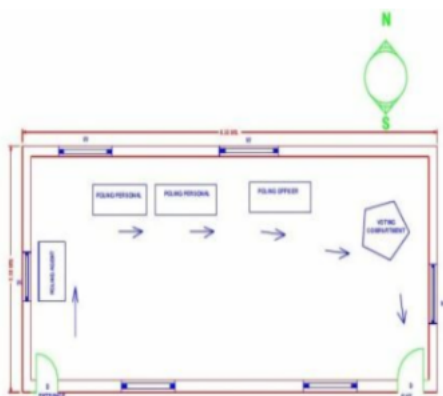

নির্বাচক নিবন্ধন আধিকারিকের স্বাক্ষর

Nazri Naksha

Google Map View

Polling Station Building Front View

Polling Station Front View

Cad View

Key MAP View

1	WB/29/218/120432	নাম : বিবি হাসিনা স্বামীর নাম: আকবরআলি বাড়ির নং : n0058 বয়স : 67 লিঙ্গ : মহিলা	ফটো উপলব্ধ	2	WB/29/218/120288	নাম : সুলতান বিবি স্বামীর নাম: সেক খজব্বর হোসেন বাড়ির নং : n0049 বয়স : 53 লিঙ্গ : মহিলা	ফটো উপলব্ধ	3	WB/29/218/120286	নাম : বিবি হাজরা স্বামীর নাম: সেক কাদের আলি বাড়ির নং : n0049 বয়স : 65 লিঙ্গ : মহিলা	ফটো উপলব্ধ
4	SKS1688126	নাম : রীনা বিবি স্বামীর নাম: সেক জাকির হোসেন বাড়ির নং : n0044 বয়স : 34 লিঙ্গ : মহিলা	ফটো উপলব্ধ	5	LWJ2267730	নাম : সেক জাকির হোসেন পিতার নাম: হায়দার আলি বাড়ির নং : n0044 বয়স : 39 লিঙ্গ : পুরুষ	ফটো উপলব্ধ	6	LWJ2049377	নাম : সারিকা বিবি স্বামীর নাম: আক্তার বাড়ির নং : n0044 বয়স : 46 লিঙ্গ : মহিলা	ফটো উপলব্ধ
7	WB/29/218/120305	নাম : আকতার আলি সেক পিতার নাম: সেক সোবানআলি বাড়ির নং : n0044 বয়স : 55 লিঙ্গ : পুরুষ	ফটো উপলব্ধ	8	SKS1236280	নাম : সেক নসিম আলি পিতার নাম: সেক হায়দার আলি বাড়ির নং : n0044 বয়স : 37 লিঙ্গ : পুরুষ	ফটো উপলব্ধ	9	WB/29/218/120448	নাম : বিবি জমিলা স্বামীর নাম: সেক হায়দার আলি বাড়ির নং : n0044 বয়স : 59 লিঙ্গ : মহিলা	ফটো উপলব্ধ
10	SKS1236116	নাম : সেক সাহাআলাম খাঁ পিতার নাম: সেক হাঁদু বাড়ির নং : n0068 বয়স : 37 লিঙ্গ : পুরুষ	ফটো উপলব্ধ	11	WB/29/218/120565	নাম : বিবি সায়েয়া স্বামীর নাম: সেক হাঁদু বাড়ির নং : n0068 বয়স : 59 লিঙ্গ : মহিলা	ফটো উপলব্ধ	12	LWJ1414531	নাম : সাহেবা বিবি স্বামীর নাম: সেক হাসরত আলি বাড়ির নং : n0064 বয়স : 48 লিঙ্গ : মহিলা	ফটো উপলব্ধ
13	WB/29/218/120157	নাম : সেক হাসরত আলি পিতার নাম: সেক রজব আলি বাড়ির নং : n0064 বয়স : 58 লিঙ্গ : পুরুষ	ফটো উপলব্ধ	14	SKS1431477	নাম : আসফিয়া বিবি স্বামীর নাম: সেক দশাক আলি বাড়ির নং : n0060 বয়স : 35 লিঙ্গ : মহিলা	ফটো উপলব্ধ	15	SKS1236041	নাম : নাজিয়া বিবি স্বামীর নাম: সেক নবাব আবি বাড়ির নং : n0060 বয়স : 41 লিঙ্গ : মহিলা	ফটো উপলব্ধ
16	LWJ2267953	নাম : ইশাক আলি শেখ পিতার নাম: কাদের আলি শেখ বাড়ির নং : n0060 বয়স : 43 লিঙ্গ : পুরুষ	ফটো উপলব্ধ	17	LWJ2316875	নাম : সেক আহমেদ আলি পিতার নাম: সেক কাদের বক্স বাড়ির নং : n0060 বয়স : 38 লিঙ্গ : পুরুষ	ফটো উপলব্ধ	18	LWJ2267888	নাম : সালেমা বিবি স্বামীর নাম: সেক আব্দুল হামিদ বাড়ির নং : n0060 বয়স : 39 লিঙ্গ : মহিলা	ফটো উপলব্ধ
19	LWJ2267870	নাম : সেক আব্দুল হামিদ পিতার নাম: সেক কাদের বক্স বাড়ির নং : n0060 বয়স : 47 লিঙ্গ : পুরুষ	ফটো উপলব্ধ	20	SKS1236165	নাম : সানোয়ারা বিবি স্বামীর নাম: সেক মুস্তাক আলি বাড়ির নং : n0060 বয়স : 40 লিঙ্গ : মহিলা	ফটো উপলব্ধ	21	LWJ2267896	নাম : সেক মুস্তাক আলি পিতার নাম: সেক কাদের বক্স বাড়ির নং : n0060 বয়স : 49 লিঙ্গ : পুরুষ	ফটো উপলব্ধ
22	WB/29/218/120075	নাম : নবাব আলি সেক পিতার নাম: সেক মোহের আলি বাড়ির নং : n0060 বয়স : 62 লিঙ্গ : পুরুষ	ফটো উপলব্ধ	23	SKS2561769	নাম : রসিদা বিবি স্বামীর নাম: সেক কাদের বক্স বাড়ির নং : n0060 বয়স : 72 লিঙ্গ : মহিলা	ফটো উপলব্ধ	24	SKS1431493	নাম : সেক সাইনুর পিতার নাম: সেক খজব্বর বাড়ির নং : n0058 বয়স : 33 লিঙ্গ : পুরুষ	ফটো উপলব্ধ
25	SKS1151455	নাম : ইকবার আলি মায়ের নাম: হাসিনা বিবি বাড়ির নং : n0058 বয়স : 41 লিঙ্গ : পুরুষ	ফটো উপলব্ধ	26	LWJ2269447	নাম : দিলদার হোসেন পিতার নাম: সেক আকবর আলি বাড়ির নং : n0058 বয়স : 49 লিঙ্গ : পুরুষ	ফটো উপলব্ধ	27	SKS1598127	নাম : আর্জু আসরুফি পিতার নাম: সেক আক্তারুল বাড়ির নং : n0070 বয়স : 31 লিঙ্গ : পুরুষ	ফটো উপলব্ধ
28	SKS2128940	নাম : জাহিদা বিবি স্বামীর নাম: সেক আক্তারুল বাড়ির নং : n0070 বয়স : 58 লিঙ্গ : মহিলা	ফটো উপলব্ধ	29	SKS2128932	নাম : সেক আক্তারুল পিতার নাম: সেক আল্লারাখা বাড়ির নং : n0070 বয়স : 63 লিঙ্গ : পুরুষ	ফটো উপলব্ধ	30	WB/29/218/120092	নাম : বিবি সাহিদা স্বামীর নাম: সেক আল্লারাখা বাড়ির নং : n0070 বয়স : 79 লিঙ্গ : মহিলা	ফটো উপলব্ধ