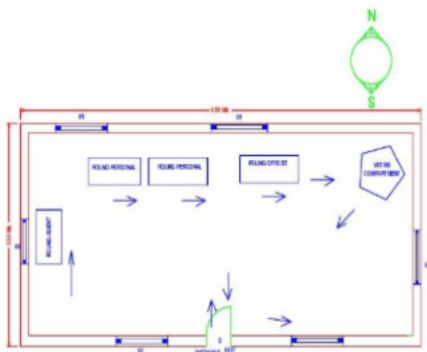

নির্বাচক নিবন্ধন আধিকারিকের স্বাক্ষর

Nazri Naksha

Google Map View

Polling Station Building Front View

Polling Station Front View

Cad View

Key MAP View

1 নাম : সাবেক আলি পিতার নাম: আরসেদ আলি বাড়ির নং : n0028 বয়স : 30 লিঙ্গ : পুরুষ	SKS1688233 ফটো উপলব্ধ	2 নাম : আসফিরা বিবি স্বামীর নাম: সেক আরসেদ বাড়ির নং : n0028 বয়স : 50 লিঙ্গ : মহিলা	LWJ2049658 ফটো উপলব্ধ	3 নাম : সেক মহম্মদ আলি পিতার নাম: সেক আলিমুদ্দিন বাড়ির নং : n0028 বয়স : 46 লিঙ্গ : পুরুষ	SKS1236660 ফটো উপলব্ধ
4 নাম : সেক আরসেদ আলি পিতার নাম: সেক আলিমুদ্দিন বাড়ির নং : n0028 বয়স : 53 লিঙ্গ : পুরুষ	WB/29/218/123757 ফটো উপলব্ধ	5 নাম : আরজুমা খাতুন (বিবি) স্বামীর নাম: হায়দার খাঁ বাড়ির নং : n0242 বয়স : 36 লিঙ্গ : মহিলা	SKS1926682 ফটো উপলব্ধ	6 নাম : আভাহেনা খাতুন বিবি স্বামীর নাম: আসিক আলি বাড়ির নং : এন0028 বয়স : 25 লিঙ্গ : মহিলা	SKS2398899 ফটো উপলব্ধ
7 নাম : কবিতা পাত্র (দাস) স্বামীর নাম: অরুণ দাস বাড়ির নং : n0042 বয়স : 40 লিঙ্গ : মহিলা	SKS1236587 ফটো উপলব্ধ	8 নাম : আসিক আলি পিতার নাম: আরসেদ আলি বাড়ির নং : না বয়স : 26 লিঙ্গ : পুরুষ	SKS2060481 ফটো উপলব্ধ	9 নাম : অঞ্জু বিবি স্বামীর নাম: দানিশ খাঁ বাড়ির নং : n0022 বয়স : 62 লিঙ্গ : মহিলা	SKS2416741 ফটো উপলব্ধ
10 নাম : দানিশ খাঁ পিতার নাম: ভদু খাঁ বাড়ির নং : n0022 বয়স : 73 লিঙ্গ : পুরুষ	WB/29/218/123071 ফটো উপলব্ধ	11 নাম : হায়দার খাঁ পিতার নাম: দানিশ খাঁ বাড়ির নং : n0022 বয়স : 34 লিঙ্গ : পুরুষ	SKS1901768 ফটো উপলব্ধ	12 নাম : অনীতা হাঁসদা টুডু স্বামীর নাম: বাপী টুডু বাড়ির নং : এন0016 বয়স : 26 লিঙ্গ : মহিলা	SKS2060127 ফটো উপলব্ধ
13 নাম : কাজল হাঁসদা স্বামীর নাম: স্বপন হাঁসদা বাড়ির নং : n0026 বয়স : 41 লিঙ্গ : মহিলা	LWJ2186443 ফটো উপলব্ধ	14 নাম : সুরেশ হাঁসদা মায়ের নাম: কাজল হাঁসদা বাড়ির নং : এন0026 বয়স : 26 লিঙ্গ : পুরুষ	SKS2060275 ফটো উপলব্ধ	15 নাম : বাপী টুডু পিতার নাম: ক্ষুদিরাম টুডু বাড়ির নং : n0016 বয়স : 29 লিঙ্গ : পুরুষ	SKS1901727 ফটো উপলব্ধ
16 নাম : করুনা হাঁসদা পিতার নাম: লক্ষ্মীকান্ত হাঁসদা বাড়ির নং : n0026 বয়স : 29 লিঙ্গ : মহিলা	SKS1901750 ফটো উপলব্ধ	17 নাম : মল্লিকা টুডু হাঁসদা স্বামীর নাম: সুরেশ হাঁসদা বাড়ির নং : এন0026 বয়স : 25 লিঙ্গ : মহিলা	SKS2342426 ফটো উপলব্ধ	18 নাম : সুমী হাঁসদা স্বামীর নাম: লক্ষ্মীকান্ত হাঁসদা বাড়ির নং : n0026 বয়স : 65 লিঙ্গ : মহিলা	WB/29/218/123531 ফটো উপলব্ধ
19 নাম : খাঁদি টুডু স্বামীর নাম: লাগা টুডু বাড়ির নং : n0026 বয়স : 72 লিঙ্গ : মহিলা	WB/29/218/123211 ফটো উপলব্ধ	20 নাম : পাক্বর্তি টুডু মায়ের নাম: চাদমনি টুডু বাড়ির নং : n0021 বয়স : 36 লিঙ্গ : মহিলা	SKS1431865 ফটো উপলব্ধ	21 নাম : সুমি টুডু মায়ের নাম: চাদমনি টুডু বাড়ির নং : n0021 বয়স : 52 লিঙ্গ : মহিলা	SKS1688225 ফটো উপলব্ধ
22 নাম : মালতি টুডু স্বামীর নাম: ক্ষুদিরাম টুডু বাড়ির নং : n0016 বয়স : 59 লিঙ্গ : মহিলা	WB/29/218/123500 ফটো উপলব্ধ	23 নাম : প্রভাতী দাস স্বামীর নাম: বাদল কুমার দাস বাড়ির নং : n0010 বয়স : 47 লিঙ্গ : মহিলা	LWJ2186450 ফটো উপলব্ধ	24 নাম : আরতি দাস স্বামীর নাম: শ্যামপদ দাস বাড়ির নং : n0012 বয়স : 55 লিঙ্গ : মহিলা	WB/29/218/123699 ফটো উপলব্ধ
25 নাম : শ্যামপদ দাস পিতার নাম: হরিপদ দাস বাড়ির নং : n0012 বয়স : 60 লিঙ্গ : পুরুষ	WB/29/218/123727 ফটো উপলব্ধ	26 নাম : রাধা দাস স্বামীর নাম: নিতাই দাস বাড়ির নং : n0012 বয়স : 59 লিঙ্গ : মহিলা	WB/29/218/123697 ফটো উপলব্ধ	27 নাম : নিতাই দাস পিতার নাম: হরিপদ দাস বাড়ির নং : n0011 বয়স : 67 লিঙ্গ : পুরুষ	WB/29/218/123718 ফটো উপলব্ধ
28 নাম : শম্ভু নাথ দাস মায়ের নাম: বিমলা দাস বাড়ির নং : n0012 বয়স : 46 লিঙ্গ : পুরুষ	LWJ2049583 ফটো উপলব্ধ	29 নাম : সত্যবালা দাস মায়ের নাম: বিমলা দাস বাড়ির নং : n0012 বয়স : 67 লিঙ্গ : মহিলা	SKS0238154 ফটো উপলব্ধ	30 নাম : দেবব্রত দাস পিতার নাম: নকুল দাস বাড়ির নং : n0011 বয়স : 32 লিঙ্গ : পুরুষ	SKS1598242 ফটো উপলব্ধ