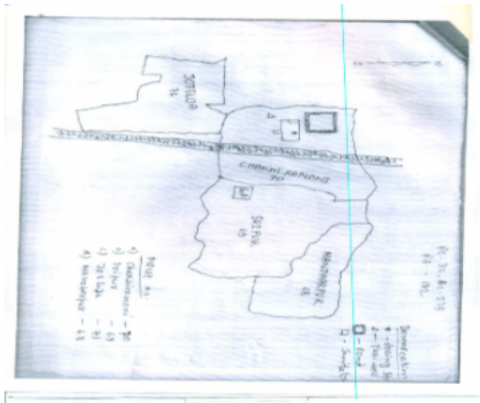

Nazri Naksha