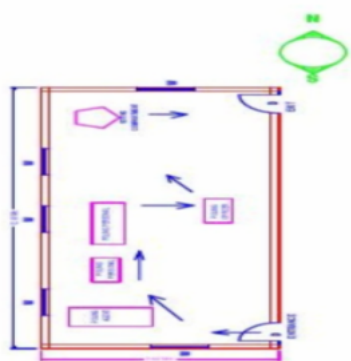

নির্বাচক নিবন্ধন আধিকারিকের স্বাক্ষর

Nazri Naksha

Google Map View

Polling Station Building Front View

Polling Station Front View

Cad View

Key MAP View

Q 1 নাম : অনুপম কুইতি পিতার নাম: হরেকৃষ্ণ কুইতি বাড়ির নং : বয়স : 37 লিঙ্গ : পুরুষ	SKS1237676 ফটো উপলব্ধ	2 নাম : সঞ্জয় কুমার কুইতি পিতার নাম: খগেন্দ্রনাথ কুইতি বাড়ির নং : n0203 বয়স : 46 লিঙ্গ : পুরুষ	LWJ1414002 ফটো উপলব্ধ	3 নাম : অপর্ণা কুইতি স্বামীর নাম: সনাত কুইতি বাড়ির নং : n0203 বয়স : 38 লিঙ্গ : মহিলা	SKS1237403 ফটো উপলব্ধ
4 নাম : মৌসুমি কুইতি স্বামীর নাম: সঞ্জয় কুইতি বাড়ির নং : n0203 বয়স : 37 লিঙ্গ : মহিলা	SKS1237411 ফটো উপলব্ধ	5 নাম : সঞ্জয় কুইতি পিতার নাম: খগেন্দ্র কুইতি বাড়ির নং : n0203 বয়স : 51 লিঙ্গ : পুরুষ	WB/29/218/126641 ফটো উপলব্ধ	6 নাম : শান্তিগোপাল কুইতি পিতার নাম: খগেন্দ্র কুইতি বাড়ির নং : n0203 বয়স : 55 লিঙ্গ : পুরুষ	WB/29/218/126669 ফটো উপলব্ধ
S2 7 নাম : শম্পা কুইতি পিতার নাম: শংকর কুইতি বাড়ির নং : n0203 বয়স : 29 লিঙ্গ : মহিলা	SKS1689058 ফটো উপলব্ধ	8 নাম : সরলা কুইতি স্বামীর নাম: শংকর কুইতি বাড়ির নং : n0203 বয়স : 54 লিঙ্গ : মহিলা	WB/29/218/126670 ফটো উপলব্ধ	9 নাম : শংকর কুইতি পিতার নাম: খগেন্দ্র কুইতি বাড়ির নং : n0203 বয়স : 58 লিঙ্গ : পুরুষ	WB/29/218/126363 ফটো উপলব্ধ
10 নাম : সাবিত্রী কুইতি স্বামীর নাম: খগেন্দ্র কুইতি বাড়ির নং : n0203 বয়স : 76 লিঙ্গ : মহিলা	WB/29/218/126679 ফটো উপলব্ধ	11 নাম : মেনকা কুইতি স্বামীর নাম: হরেকৃষ্ণ কুইতি বাড়ির নং : n0202 বয়স : 73 লিঙ্গ : মহিলা	WB/29/218/126686 ফটো উপলব্ধ	12 নাম : শশাঙ্ক শেখর কুইতি পিতার নাম: কালিপদ কুইতি বাড়ির নং : n0196 বয়স : 45 লিঙ্গ : পুরুষ	LWJ1413608 ফটো উপলব্ধ
13 নাম : কল্পনা ঘাটা (কুইতি) স্বামীর নাম: শশাঙ্ক কুইতি বাড়ির নং : n0196 বয়স : 56 লিঙ্গ : মহিলা	LWJ2268324 ফটো উপলব্ধ	14 নাম : মোহন কুইতি পিতার নাম: কালিপদ কুইতি বাড়ির নং : n0196 বয়স : 53 লিঙ্গ : পুরুষ	SKS2125433 ফটো উপলব্ধ	15 নাম : বনশ্রী দত্ত(কুইতি) স্বামীর নাম: রাজীব কুমার কুইতি বাড়ির নং : n0196 বয়স : 34 লিঙ্গ : মহিলা	SKS1599273 ফটো উপলব্ধ
16 নাম : রাজীব কুমার কুইতি পিতার নাম: বংশীবদন কুইতি বাড়ির নং : n0196 বয়স : 42 লিঙ্গ : পুরুষ	LWJ2268506 ফটো উপলব্ধ	17 নাম : সন্ধ্যা কুইতি স্বামীর নাম: বংশীবদন কুইতি বাড়ির নং : n0196 বয়স : 58 লিঙ্গ : মহিলা	WB/29/218/126644 ফটো উপলব্ধ	18 নাম : বংশীবদন কুইতি পিতার নাম: কালীপদ কুইতি বাড়ির নং : n0196 বয়স : 63 লিঙ্গ : পুরুষ	WB/29/218/126723 ফটো উপলব্ধ
19 নাম : প্রতিমা কুইতি স্বামীর নাম: বিনয় কুমার কুইতি বাড়ির নং : n0195 বয়স : 46 লিঙ্গ : মহিলা	LWJ1413681 ফটো উপলব্ধ	20 নাম : ছায়া কুইতি স্বামীর নাম: তনয় কুইতি বাড়ির নং : n0195 বয়স : 46 লিঙ্গ : মহিলা	SKS1237825 ফটো উপলব্ধ	21 নাম : তনয় কুইতি পিতার নাম: বিষ্ণুপদ কুইতি বাড়ির নং : n0195 বয়স : 53 লিঙ্গ : পুরুষ	SKS2125227 ফটো উপলব্ধ
22 নাম : বিনয় কুইতি পিতার নাম: বিষ্ণুপদ কুইতি বাড়ির নং : n0195 বয়স : 53 লিঙ্গ : পুরুষ	WB/29/218/126240 ফটো উপলব্ধ	23 নাম : বিজলা কুইতি স্বামীর নাম: বিষ্ণুপদ কুইতি বাড়ির নং : n0195 বয়স : 77 লিঙ্গ : মহিলা	WB/29/218/126212 ফটো উপলব্ধ	24 নাম : মৌসুমী রানী কুইতি স্বামীর নাম: তাপস কুইতি বাড়ির নং : n0194 বয়স : 45 লিঙ্গ : মহিলা	LWJ2268373 ফটো উপলব্ধ
25 নাম : তাপস কুইতি পিতার নাম: বিজয় কুইতি বাড়ির নং : n0194 বয়স : 51 লিঙ্গ : পুরুষ	LWJ0281659 ফটো উপলব্ধ	26 নাম : অপর্ণা কুইতি স্বামীর নাম: তপন কুইতি বাড়ির নং : n0194 বয়স : 48 লিঙ্গ : মহিলা	LWJ1413970 ফটো উপলব্ধ	27 নাম : তপন কুইতি পিতার নাম: বিজয় কুইতি বাড়ির নং : n0194 বয়স : 55 লিঙ্গ : পুরুষ	SKS2125532 ফটো উপলব্ধ
28 নাম : ছবিরানী কুইতি স্বামীর নাম: স্বপন কুইতি বাড়ির নং : n0194 বয়স : 52 লিঙ্গ : মহিলা	WB/29/218/126207 ফটো উপলব্ধ	29 নাম : শচীরানী কুইতি স্বামীর নাম: সুনীল কুইতি বাড়ির নং : n0194 বয়স : 58 লিঙ্গ : মহিলা	WB/29/218/126248 ফটো উপলব্ধ	30 নাম : সৌমেন কুইতি পিতার নাম: সুকুমার কুইতি বাড়ির নং : n0194 বয়স : 31 লিঙ্গ : পুরুষ	SKS1599208 ফটো উপলব্ধ