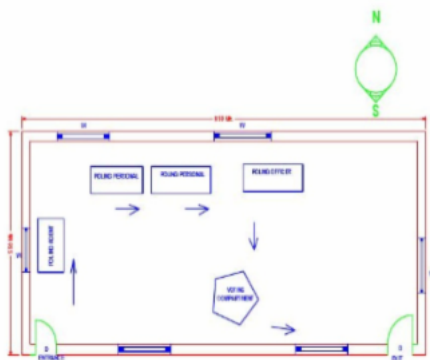

নির্বাচক নিবন্ধন আধিকারিকের স্বাক্ষর

Nazri Naksha

Google Map View

Polling Station Building Front View

Polling Station Front View

Cad View

Key MAP View

বিধানসভা নির্বাচনক্ষেত্রের নং, নাম : 229-ডেবরা
ভাগ নং, নাম : 1-সত্যপুর (পূর্ব)