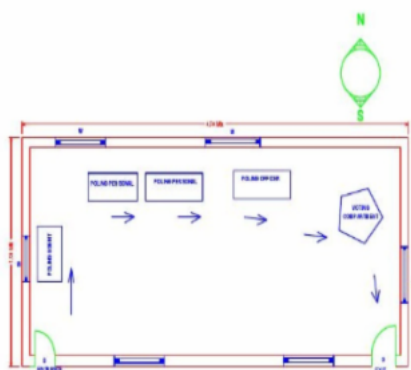

নির্বাচক নিবন্ধন আধিকারিকের স্বাক্ষর

Nazri Naksha

Google Map View

Polling Station Building Front View

Polling Station Front View

Cad View

Key MAP View

1 নাম : আতাউর আলি পিতার নাম: ইরসাদ আলি বাড়ির নং : n0134 বয়স : 40 লিঙ্গ : পুরুষ	LWJ2317592 ফটো উপলব্ধ	2 নাম : আরকাশ আলি পিতার নাম: ইরসাদ আলি বাড়ির নং : n0134 বয়স : 40 লিঙ্গ : পুরুষ	LWJ2317584 ফটো উপলব্ধ	3 নাম : হোসেনারা বিবি স্বামীর নাম: সেক সাজ্জাত বাড়ির নং : n0134 বয়স : 40 লিঙ্গ : মহিলা	SKS1239201 ফটো উপলব্ধ
4 নাম : সাজ্জাত আলি সেক পিতার নাম: ইরসাদ বাড়ির নং : n0134 বয়স : 47 লিঙ্গ : পুরুষ	LWJ1543404 ফটো উপলব্ধ	5 নাম : বিবি সাবেরা স্বামীর নাম: সেক ইরসাদ আলি বাড়ির নং : n0134 বয়স : 57 লিঙ্গ : মহিলা	WB/29/218/132333 ফটো উপলব্ধ	6 নাম : সলমা খাতুন বিবি স্বামীর নাম: আতাউর আলি বাড়ির নং : N0134 বয়স : 32 লিঙ্গ : মহিলা	SKS2226983 ফটো উপলব্ধ
7 নাম : সেক হোসেন ইসলাম পিতার নাম: সেক সাজ্জাত আলি বাড়ির নং : এন0134 বয়স : 24 লিঙ্গ : পুরুষ	SKS2304848 ফটো উপলব্ধ	8 নাম : ইসমোতারা বিবি স্বামীর নাম: আরকাশ আলি বাড়ির নং : n0134 বয়স : 33 লিঙ্গ : মহিলা	SKS1758218 ফটো উপলব্ধ	9 নাম : হাসিনা খাতুন বিবি স্বামীর নাম: সেক হুরমুজ আলি বাড়ির নং : নো বয়স : 38 লিঙ্গ : মহিলা	SKS1491950 ফটো উপলব্ধ
10 নাম : সোনালী আচার্য স্বামীর নাম: সিদ্ধার্থ আচার্য বাড়ির নং : n0349 বয়স : 33 লিঙ্গ : মহিলা	SKS1425883 ফটো উপলব্ধ	11 নাম : শিউলি আচার্য স্বামীর নাম: বিদ্যুৎ জানা বাড়ির নং : এন00 বয়স : 29 লিঙ্গ : মহিলা	AKQ1908730 ফটো উপলব্ধ	12 নাম : তন্দ্রা আচার্য পিতার নাম: তারাপদ আচার্য বাড়ির নং : N0143 বয়স : 35 লিঙ্গ : মহিলা	SKS1239524 ফটো উপলব্ধ
13 নাম : ফিরদৌসী আরা বেগম স্বামীর নাম: সেক পিয়ার আলম বাড়ির নং : এন000 বয়স : 53 লিঙ্গ : মহিলা	SKS2128049 ফটো উপলব্ধ	14 নাম : সেক ফিরোজ আলম পিতার নাম: সেক পিয়ার আলম বাড়ির নং : এন00 বয়স : 24 লিঙ্গ : পুরুষ	SKS2344620 ফটো উপলব্ধ	15 নাম : সেক হুরমুজ আলি পিতার নাম: সেক রহমান আলি বাড়ির নং : নো বয়স : 45 লিঙ্গ : পুরুষ	LWJ2024297 ফটো উপলব্ধ
16 নাম : শোভা উপাধ্যায় দেব স্বামীর নাম: রাজকুমার দেব বাড়ির নং : এন0177 বয়স : 29 লিঙ্গ : মহিলা	SKS2063071 ফটো উপলব্ধ	17 নাম : শম্ভু ওঝা পিতার নাম: নিমাই ওঝা বাড়ির নং : n0323 বয়স : 28 লিঙ্গ : পুরুষ	SKS1928167 ফটো উপলব্ধ	18 নাম : মঞ্জু কর স্বামীর নাম: অনিল কুমার কর বাড়ির নং : n0101 বয়স : 63 লিঙ্গ : মহিলা	LWJ2052819 ফটো উপলব্ধ
19 নাম : অমিয়াংশু কর পিতার নাম: অনিল কুমার কর বাড়ির নং : n0101 বয়স : 31 লিঙ্গ : পুরুষ	SKS1600428 ফটো উপলব্ধ	20 নাম : অনিল কুমার কর পিতার নাম: বিভূতি ভূষণ কর বাড়ির নং : n0101 বয়স : 72 লিঙ্গ : পুরুষ	LWJ2052801 ফটো উপলব্ধ	21 নাম : মিনু কালী স্বামীর নাম: আশীষ কালী বাড়ির নং : পাইকপাড়ী বয়স : 47 লিঙ্গ : মহিলা	SKS1367382 ফটো উপলব্ধ
22 নাম : আশীষ কালী পিতার নাম: বিপিন কালী বাড়ির নং : পাইকপাড়ী বয়স : 55 লিঙ্গ : পুরুষ	SKS2123511 ফটো উপলব্ধ	23 নাম : সময় কিস্কু পিতার নাম: শম্ভু কিস্কু বাড়ির নং : n0056 বয়স : 29 লিঙ্গ : পুরুষ	SKS1758168 ফটো উপলব্ধ	24 নাম : অসিত কিস্কু পিতার নাম: মঙ্গল কিস্কু বাড়ির নং : n0056 বয়স : 31 লিঙ্গ : পুরুষ	SKS1689702 ফটো উপলব্ধ
25 নাম : খোকন কিস্কু পিতার নাম: মঙ্গল কিস্কু বাড়ির নং : n0056 বয়স : 31 লিঙ্গ : পুরুষ	SKS1600451 ফটো উপলব্ধ	26 নাম : বাপী কিস্কু পিতার নাম: মঙ্গল কিস্কু বাড়ির নং : n0056 বয়স : 35 লিঙ্গ : পুরুষ	SKS1239037 ফটো উপলব্ধ	27 নাম : অর্চনা কিস্কু স্বামীর নাম: শম্ভু কিস্কু বাড়ির নং : n0056 বয়স : 46 লিঙ্গ : মহিলা	SKS0259432 ফটো উপলব্ধ
28 নাম : শম্ভু কিস্কু পিতার নাম: কালাচাঁদ কিস্কু বাড়ির নং : n0056 বয়স : 54 লিঙ্গ : পুরুষ	WB/29/218/132727 ফটো উপলব্ধ	29 নাম : শুমী কিস্কু স্বামীর নাম: মঙ্গল কিস্কু বাড়ির নং : n0056 বয়স : 51 লিঙ্গ : মহিলা	WB/29/218/132438 ফটো উপলব্ধ	30 নাম : মঙ্গল কিস্কু পিতার নাম: কালাচাঁদ কিস্কু বাড়ির নং : n0056 বয়স : 56 লিঙ্গ : পুরুষ	WB/29/218/132427 ফটো উপলব্ধ