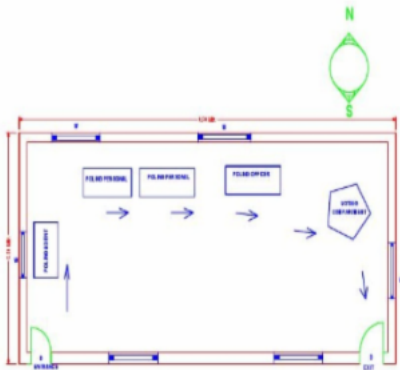

নির্বাচক নিবন্ধন আধিকারিকের স্বাক্ষর

Nazri Naksha

Google Map View

Polling Station Building Front View

Polling Station Front View

Cad View

Key MAP View

1 নাম : সেক সাবির আলি পিতার নাম: সেক রহমত আলি বাড়ির নং : এন0125 বয়স : 46 লিঙ্গ : পুরুষ	LWJ2187482 ফটো উপলব্ধ	2 নাম : টুঙ্গা ঘোরাই অণ্ডয়ান স্বামীর নাম: নিতাই অণ্ডয়ান বাড়ির নং : N0155 বয়স : 28 লিঙ্গ : মহিলা	SKS2272458 ফটো উপলব্ধ	3 নাম : শংকর আণ্ডয়ান পিতার নাম: মহেন্দ্র আণ্ডয়ান বাড়ির নং : n0023 বয়স : 64 লিঙ্গ : পুরুষ	SKS2421964 ফটো উপলব্ধ
4 নাম : লতা আণ্ডয়ান স্বামীর নাম: গৌর আণ্ডয়ান বাড়ির নং : n0024 বয়স : 29 লিঙ্গ : মহিলা	SKS1758697 ফটো উপলব্ধ	5 নাম : নিতাই আণ্ডয়ান পিতার নাম: সুধেন আণ্ডয়ান বাড়ির নং : n0155 বয়স : 32 লিঙ্গ : পুরুষ	SKS1601137 ফটো উপলব্ধ	6 নাম : সঞ্জিত কুমার খামরই পিতার নাম: নকুলচন্দ্র খামরই বাড়ির নং : n0026 বয়স : 40 লিঙ্গ : পুরুষ	SKS0265645 ফটো উপলব্ধ
7 নাম : বিদেশী আণ্ডয়ান স্বামীর নাম: গনেশ আণ্ডয়ান বাড়ির নং : n0026 বয়স : 51 লিঙ্গ : মহিলা	SKS2564748 ফটো উপলব্ধ	8 নাম : বিজল আণ্ডয়ান স্বামীর নাম: স্বপন আণ্ডয়ান বাড়ির নং : n0026 বয়স : 53 লিঙ্গ : মহিলা	WB/29/218/135205 ফটো উপলব্ধ	9 নাম : স্বপন আণ্ডয়ান পিতার নাম: মহেন্দ্র আণ্ডয়ান বাড়ির নং : n0026 বয়স : 56 লিঙ্গ : পুরুষ	WB/29/218/135286 ফটো উপলব্ধ
10 নাম : লক্ষীকান্ত আণ্ডয়ান পিতার নাম: গনেশ আণ্ডয়ান বাড়ির নং : n0025 বয়স : 33 লিঙ্গ : পুরুষ	SKS1601111 ফটো উপলব্ধ	11 নাম : লক্ষী আণ্ডয়ান স্বামীর নাম: শঙ্কর আণ্ডয়ান বাড়ির নং : n0023 বয়স : 54 লিঙ্গ : মহিলা	SKS2564102 ফটো উপলব্ধ	12 নাম : গীতা দাস স্বামীর নাম: কানাই দাস বাড়ির নং : n0023 বয়স : 53 লিঙ্গ : মহিলা	SKS1239649 ফটো উপলব্ধ
13 নাম : পারুল আণ্ডয়ান স্বামীর নাম: সুধেন আণ্ডয়ান বাড়ির নং : n0024 বয়স : 67 লিঙ্গ : মহিলা	SKS2564110 ফটো উপলব্ধ	14 নাম : গৌর আণ্ডয়ান পিতার নাম: সুধেন আণ্ডয়ান বাড়ির নং : n0024 বয়স : 34 লিঙ্গ : পুরুষ	SKS1669365 ফটো উপলব্ধ	15 নাম : গনেশ আণ্ডয়ান পিতার নাম: মহেন্দ্র আণ্ডয়ান বাড়ির নং : n0025 বয়স : 60 লিঙ্গ : পুরুষ	LWJ2231629 ফটো উপলব্ধ
16 নাম : বিশ্বজিৎ আড়ি পিতার নাম: সুধীর আড়ি বাড়ির নং : n0182 বয়স : 29 লিঙ্গ : পুরুষ	SKS1928514 ফটো উপলব্ধ	17 নাম : সতু দাস (আড়ী) স্বামীর নাম: উত্তম আড়ী বাড়ির নং : n0028 বয়স : 36 লিঙ্গ : মহিলা	SKS1507201 ফটো উপলব্ধ	18 নাম : উত্তম আড়ী পিতার নাম: সুধীর আড়ী বাড়ির নং : n0028 বয়স : 38 লিঙ্গ : পুরুষ	SKS1369842 ফটো উপলব্ধ
19 নাম : মিতা আড়ি স্বামীর নাম: রঞ্জিত আড়ি বাড়ির নং : n0028 বয়স : 32 লিঙ্গ : মহিলা	SKS1736370 ফটো উপলব্ধ	20 নাম : রঞ্জিত আড়ি পিতার নাম: সুধীর আড়ি বাড়ির নং : n0028 বয়স : 38 লিঙ্গ : পুরুষ	SKS1369784 ফটো উপলব্ধ	21 নাম : সুধীর আড়ি পিতার নাম: নিমাই আড়ি বাড়ির নং : n0028 বয়স : 74 লিঙ্গ : পুরুষ	WB/29/218/135036 ফটো উপলব্ধ
22 নাম : মালা আড়ি স্বামীর নাম: ধীরেন আড়ি বাড়ির নং : n0028 বয়স : 39 লিঙ্গ : মহিলা	LWJ2318079 ফটো উপলব্ধ	23 নাম : ধীরেন আড়ি পিতার নাম: সুবল আড়ি বাড়ির নং : n0028 বয়স : 40 লিঙ্গ : পুরুষ	LWJ2318145 ফটো উপলব্ধ	24 নাম : সুরেন আড়ি পিতার নাম: সুবল আড়ি বাড়ির নং : n0028 বয়স : 50 লিঙ্গ : পুরুষ	WB/29/218/135083 ফটো উপলব্ধ
25 নাম : মমতা মূর্মু স্বামীর নাম: সুকলাল মূর্মু বাড়ির নং : n0027 বয়স : 30 লিঙ্গ : মহিলা	SKS1736230 ফটো উপলব্ধ	26 নাম : সুধমা আড়ি স্বামীর নাম: রবি আড়ি বাড়ির নং : n0027 বয়স : 36 লিঙ্গ : মহিলা	SKS1369925 ফটো উপলব্ধ	27 নাম : রবি আড়ি পিতার নাম: সুধীর আড়ি বাড়ির নং : n0027 বয়স : 37 লিঙ্গ : পুরুষ	SKS0265751 ফটো উপলব্ধ
28 নাম : দুর্গা আড়ি স্বামীর নাম: রাসু আড়ি বাড়ির নং : n0149 বয়স : 38 লিঙ্গ : মহিলা	SKS0268540 ফটো উপলব্ধ	29 নাম : রাসু আড়ি পিতার নাম: সুবল আড়ি বাড়ির নং : n0149 বয়স : 47 লিঙ্গ : পুরুষ	LWJ2055093 ফটো উপলব্ধ	30 নাম : চন্দনা আড়ী(খামরই) স্বামীর নাম: সঞ্জীত কুমার খামরই বাড়ির নং : n0156 বয়স : 34 লিঙ্গ : মহিলা	SKS1601145 ফটো উপলব্ধ