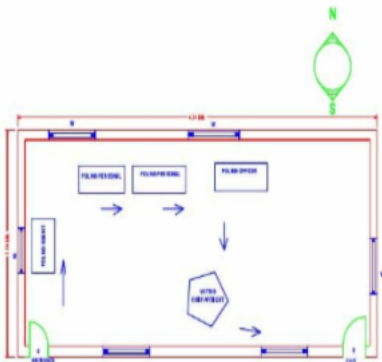

নির্বাচক নিবন্ধন আধিকারিকের স্বাক্ষর

Nazri Naksha

Google Map View

Polling Station Building Front View

Polling Station Front View

Cad View

Key MAP View

1	SKS1759141	ফটো উপলব্ধ	নাম : লক্ষীকান্ত কোটাল পিতার নাম: রামপদ কোটাল বাড়ির নং : n0002 বয়স : 31 লিঙ্গ : পুরুষ
2	SKS2023661	ফটো উপলব্ধ	নাম : কৃষ্ণেন্দু কোটাল পিতার নাম: লক্ষীকান্ত কোটাল বাড়ির নং : n0028 বয়স : 27 লিঙ্গ : পুরুষ
3	SKS2023604	ফটো উপলব্ধ	নাম : মৌসুমী কোটাল স্বামীর নাম: রাজু কোটাল বাড়ির নং : n0002 বয়স : 27 লিঙ্গ : মহিলা
4	WB/29/218/135553	ফটো উপলব্ধ	নাম : লক্ষীকান্ত কোটাল পিতার নাম: বিজয় কোটাল বাড়ির নং : n0028 বয়স : 58 লিঙ্গ : পুরুষ
5	WB/29/218/135247	ফটো উপলব্ধ	নাম : যমুনা কোটাল স্বামীর নাম: বিজয় কোটাল বাড়ির নং : n0028 বয়স : 71 লিঙ্গ : মহিলা
6	SKS1507524	ফটো উপলব্ধ	নাম : রাজু কোটাল পিতার নাম: রামপদ কোটাল বাড়ির নং : n0002 বয়স : 34 লিঙ্গ : পুরুষ
7	WB/29/218/135244	ফটো উপলব্ধ	নাম : সুজলা কোটাল স্বামীর নাম: রামপদ কোটাল বাড়ির নং : n0002 বয়স : 57 লিঙ্গ : মহিলা
8	WB/29/218/135530	ফটো উপলব্ধ	নাম : রামপদ কোটাল পিতার নাম: কুন্তিবাস কোটাল বাড়ির নং : n0002 বয়স : 62 লিঙ্গ : পুরুষ
9	SKS2543916	ফটো উপলব্ধ	নাম : মাপুরী চালুক কোটাল স্বামীর নাম: লক্ষীকান্ত কোটাল বাড়ির নং : এন0002 বয়স : 25 লিঙ্গ : মহিলা
10	SKS1669423	ফটো উপলব্ধ	নাম : সুবোধ কোটাল পিতার নাম: নন্দ কোটাল বাড়ির নং : n0031 বয়স : 31 লিঙ্গ : পুরুষ
11	WB/29/218/135211	ফটো উপলব্ধ	নাম : কনকা কোটাল স্বামীর নাম: নন্দ কোটাল বাড়ির নং : n0031 বয়স : 52 লিঙ্গ : মহিলা
12	WB/29/218/135104	ফটো উপলব্ধ	নাম : নন্দ কোটাল পিতার নাম: কুন্তিবাস কোটাল বাড়ির নং : n0031 বয়স : 57 লিঙ্গ : পুরুষ
13	WB/29/218/135243	ফটো উপলব্ধ	নাম : কমলা কোটাল পিতার নাম: কুন্তিবাস কোটাল বাড়ির নং : n0031 বয়স : 65 লিঙ্গ : মহিলা
14	SKS1507409	ফটো উপলব্ধ	নাম : সৌমেন মাইতি পিতার নাম: সত্য মাইতি বাড়ির নং : n0028 বয়স : 34 লিঙ্গ : পুরুষ
15	WB/29/218/135421	ফটো উপলব্ধ	নাম : সত্য মাইতি পিতার নাম: অতুল মাইতি বাড়ির নং : n0028 বয়স : 60 লিঙ্গ : পুরুষ
16	SKS0268680	ফটো উপলব্ধ	নাম : সজল কোটাল স্বামীর নাম: স্বপন কোটাল বাড়ির নং : n0028 বয়স : 37 লিঙ্গ : মহিলা
17	LWJ2054120	ফটো উপলব্ধ	নাম : স্বপন কোটাল পিতার নাম: বিজয় কোটাল বাড়ির নং : n0028 বয়স : 47 লিঙ্গ : পুরুষ
18	SKS1690395	ফটো উপলব্ধ	নাম : কৌশিক কোটাল পিতার নাম: লক্ষীকান্ত কোটাল বাড়ির নং : n0028 বয়স : 30 লিঙ্গ : পুরুষ
19	SKS2063584	ফটো উপলব্ধ	নাম : লক্ষী কোটাল স্বামীর নাম: সুবোধ কোটাল বাড়ির নং : এন0031 বয়স : 26 লিঙ্গ : মহিলা
20	WB/29/218/135435	ফটো উপলব্ধ	নাম : মনোরমা গুড্ডা স্বামীর নাম: বিজয় গুড্ডা বাড়ির নং : n0066 বয়স : 64 লিঙ্গ : মহিলা
21	SKS1690387	ফটো উপলব্ধ	নাম : শিবানী গুড্ডা স্বামীর নাম: প্রদীপ গুড্ডা বাড়ির নং : n0065 বয়স : 35 লিঙ্গ : মহিলা
22	WB/29/218/135520	ফটো উপলব্ধ	নাম : রুব্বনী গুড্ডা স্বামীর নাম: অজয় গুড্ডা বাড়ির নং : n0065 বয়স : 62 লিঙ্গ : মহিলা
23	WB/29/218/135501	ফটো উপলব্ধ	নাম : অজয় গুড্ডা পিতার নাম: গুনাধর গুড্ডা বাড়ির নং : n0065 বয়স : 69 লিঙ্গ : পুরুষ
24	WB/29/218/135181	ফটো উপলব্ধ	নাম : দশমা পুরতি স্বামীর নাম: সিপাই পুরতি বাড়ির নং : n0036 বয়স : 59 লিঙ্গ : মহিলা
25	SKS1601301	ফটো উপলব্ধ	নাম : অভিজিৎ গুড্ডা পিতার নাম: বিজয় গুড্ডা বাড়ির নং : n0036 বয়স : 34 লিঙ্গ : পুরুষ
26	WB/29/218/135436	ফটো উপলব্ধ	নাম : বিজয় গুড্ডা পিতার নাম: গুনাধর গুড্ডা বাড়ির নং : n0036 বয়স : 74 লিঙ্গ : পুরুষ
27	SKS2543924	ফটো উপলব্ধ	নাম : পম্পা জানা গুড্ডিয়া স্বামীর নাম: অভিজিৎ গুড্ডিয়া বাড়ির নং : এন0036 বয়স : 24 লিঙ্গ : মহিলা
28	LWJ2317923	ফটো উপলব্ধ	নাম : বিমল গৌডসরা পিতার নাম: বাট্ট গৌডসরা বাড়ির নং : n0035 বয়স : 39 লিঙ্গ : পুরুষ
29	SKS1240407	ফটো উপলব্ধ	নাম : পার্বতী (সিং) গৌডসরা স্বামীর নাম: কমল গৌডসরা বাড়ির নং : n0035 বয়স : 40 লিঙ্গ : মহিলা
30	LWJ2055119	ফটো উপলব্ধ	নাম : কমল গৌডসরা পিতার নাম: বাট্ট গৌডসরা বাড়ির নং : n0035 বয়স : 41 লিঙ্গ : পুরুষ