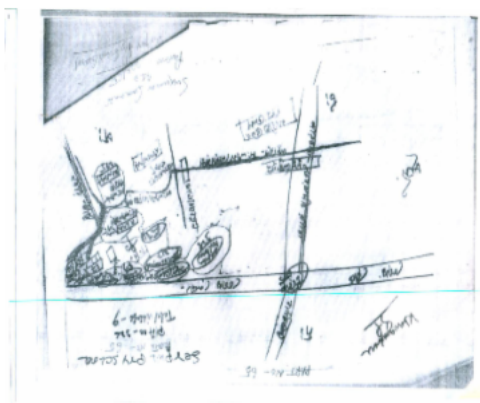

Nazri Naksha