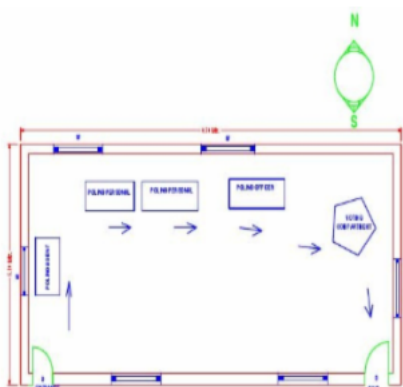

নির্বাচক নিবন্ধন আধিকারিকের স্বাক্ষর

Nazri Naksha

Google Map View

Polling Station Building Front View

Polling Station Front View

Cad View

Key MAP View

1	SKS1507607	ফটো উপলব্ধ	2	LWJ2055176	ফটো উপলব্ধ	3	WB/29/218/138365	ফটো উপলব্ধ
নাম : সোমা ঘোষ স্বামীর নাম: অরবিন্দ ঘোষ বাড়ির নং : n0004 বয়স : 34 লিঙ্গ : মহিলা			নাম : অরবিন্দ ঘোষ পিতার নাম: দয়ালহরি ঘোষ বাড়ির নং : n0004 বয়স : 45 লিঙ্গ : পুরুষ			নাম : নমিতা ঘোষ স্বামীর নাম: দয়াল হরি ঘোষ বাড়ির নং : n0004 বয়স : 63 লিঙ্গ : মহিলা		
4	WB/29/218/138364	ফটো উপলব্ধ	5	LWJ2055184	ফটো উপলব্ধ	6	WB/29/218/138227	ফটো উপলব্ধ
নাম : দয়াল হরি ঘোষ পিতার নাম: সুবোধ ঘোষ বাড়ির নং : n0004 বয়স : 70 লিঙ্গ : পুরুষ			নাম : উর্ববশী ঘোষ স্বামীর নাম: দেবশীষ ঘোষ বাড়ির নং : n0003 বয়স : 47 লিঙ্গ : মহিলা			নাম : দেবশীষ ঘোষ পিতার নাম: দেহীপদ ঘোষ বাড়ির নং : n0003 বয়স : 52 লিঙ্গ : পুরুষ		
7	WB/29/218/138558	ফটো উপলব্ধ	8	WB/29/218/138270	ফটো উপলব্ধ	9	WB/29/218/138498	ফটো উপলব্ধ
নাম : গীতা ঘোষ স্বামীর নাম: দেহীপদ ঘোষ বাড়ির নং : n0003 বয়স : 73 লিঙ্গ : মহিলা			নাম : গোপাল ঘোষ পিতার নাম: সুবোধ ঘোষ বাড়ির নং : n0005 বয়স : 67 লিঙ্গ : পুরুষ			নাম : চন্দনা ঘোষ স্বামীর নাম: গোপাল ঘোষ বাড়ির নং : n0005 বয়স : 54 লিঙ্গ : মহিলা		
10	SKS1507573	ফটো উপলব্ধ	11	LWJ0307306	ফটো উপলব্ধ	12	SKS1759240	ফটো উপলব্ধ
নাম : শান্তনু ঘোষ পিতার নাম: গোপাল ঘোষ বাড়ির নং : পশ্চিমলহনা বয়স : 32 লিঙ্গ : পুরুষ			নাম : সুলেখা ঘোষ (পাত্র) স্বামীর নাম: ষড়েশী পাত্র বাড়ির নং : n0003 বয়স : 55 লিঙ্গ : মহিলা			নাম : ষড়েশী পাত্র পিতার নাম: তারক নাথ পাত্র বাড়ির নং : n0003 বয়স : 60 লিঙ্গ : পুরুষ		
Q 13	WB/29/218/138298	ফটো উপলব্ধ	14	SKS0271007	ফটো উপলব্ধ	15	SKS1240597	ফটো উপলব্ধ
নাম : চম্পা টুডু স্বামীর নাম: কালাচাঁদ টুডু বাড়ির নং : বয়স : 76 লিঙ্গ : মহিলা			নাম : শত্ননাথ টুডু পিতার নাম: কালাচাঁদ টুডু বাড়ির নং : n0043 বয়স : 44 লিঙ্গ : পুরুষ			নাম : মুনা টুডু স্বামীর নাম: শত্ননাথ টুডু বাড়ির নং : n0043 বয়স : 39 লিঙ্গ : মহিলা		
16	SKS1759307	ফটো উপলব্ধ	17	SKS1908979	ফটো উপলব্ধ	18	SKS1908987	ফটো উপলব্ধ
নাম : পায়েল দাস পিতার নাম: শক্তিপদ দাস বাড়ির নং : n0025 বয়স : 29 লিঙ্গ : মহিলা			নাম : অমিতা দাস স্বামীর নাম: সুব্রত দাস বাড়ির নং : n0296 বয়স : 41 লিঙ্গ : মহিলা			নাম : সুব্রত দাস পিতার নাম: শ্রীমন্ত দাস বাড়ির নং : n0297 বয়স : 49 লিঙ্গ : পুরুষ		
19	SKS2355402	ফটো উপলব্ধ	20	SKS2466399	ফটো উপলব্ধ	21	SKS1240456	ফটো উপলব্ধ
নাম : পিয়ালী দাস পিতার নাম: শক্তিপদ দাস বাড়ির নং : এন0025 বয়স : 24 লিঙ্গ : মহিলা			নাম : প্রিয়া দাস পিতার নাম: লক্ষ্মীকান্ত দাস বাড়ির নং : এন0025 বয়স : 22 লিঙ্গ : মহিলা			নাম : উষারানি সিং দাস স্বামীর নাম: লক্ষ্মীকান্ত দাস বাড়ির নং : n0025 বয়স : 42 লিঙ্গ : মহিলা		
22	SKS2445682	ফটো উপলব্ধ	23	SKS1759208	ফটো উপলব্ধ	24	SKS1601384	ফটো উপলব্ধ
নাম : সুমি দাস পিতার নাম: সুব্রত দাস বাড়ির নং : এন0297 বয়স : 22 লিঙ্গ : মহিলা			নাম : মনি মালা দাস স্বামীর নাম: সুব্রত দাস বাড়ির নং : n0025 বয়স : 30 লিঙ্গ : মহিলা			নাম : মুন্সায় দাস পিতার নাম: তুলসী দাস বাড়ির নং : n0048 বয়স : 31 লিঙ্গ : পুরুষ		
25	SKS0271031	ফটো উপলব্ধ	26	WB/29/218/138300	ফটো উপলব্ধ	27	WB/29/218/138299	ফটো উপলব্ধ
নাম : মনোজ কুমার দাস পিতার নাম: তুলসী চন্দ্র দাস বাড়ির নং : n0048 বয়স : 37 লিঙ্গ : পুরুষ			নাম : শক্তিপদ দাস পিতার নাম: রাধেশ্যাম দাস বাড়ির নং : n0025 বয়স : 54 লিঙ্গ : পুরুষ			নাম : আরতি দাস স্বামীর নাম: শক্তিপদ দাস বাড়ির নং : n0025 বয়স : 50 লিঙ্গ : মহিলা		
28	SKS1370204	ফটো উপলব্ধ	29	SKS1736537	ফটো উপলব্ধ	30	SKS2118230	ফটো উপলব্ধ
নাম : লক্ষ্মীকান্ত দাস পিতার নাম: রাধেশ্যাম দাস বাড়ির নং : n0025 বয়স : 43 লিঙ্গ : পুরুষ			নাম : সুব্রত দাস পিতার নাম: রাধেশ্যাম দাস বাড়ির নং : n0025 বয়স : 40 লিঙ্গ : পুরুষ			নাম : তুলসী চন্দ্র দাস পিতার নাম: রামেশ্বর দাস বাড়ির নং : n0048 বয়স : 59 লিঙ্গ : পুরুষ		