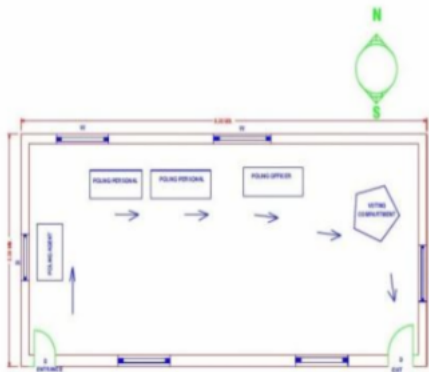

নির্বাচক নিবন্ধন আধিকারিকের স্বাক্ষর

Nazri Naksha

Google Map View

Polling Station Building Front View

Polling Station Front View

Cad View

Key MAP View

1 নাম : মাধাবী কর পিতার নাম: নারায়ণ কর বাড়ির নং : এন0078 বয়স : 26 লিঙ্গ : মহিলা	SKS2462133 ফটো উপলব্ধ	2 নাম : কাজল কর স্বামীর নাম: নারায়ণ কর বাড়ির নং : n0003 বয়স : 63 লিঙ্গ : মহিলা	LWJ2231884 ফটো উপলব্ধ	3 নাম : নারায়ণ কর পিতার নাম: কালিপদ কর বাড়ির নং : n0003 বয়স : 77 লিঙ্গ : পুরুষ	WB/29/218/141011 ফটো উপলব্ধ
4 নাম : ললিতা কেরাই স্বামীর নাম: গুরাই কেরাই বাড়ির নং : n0004 বয়স : 72 লিঙ্গ : মহিলা	WB/29/218/141356 ফটো উপলব্ধ	5 নাম : জগদীশ গসরা পিতার নাম: বিদ্যাৎ গসরা বাড়ির নং : N0026 বয়স : 25 লিঙ্গ : পুরুষ	SKS2267110 ফটো উপলব্ধ	6 নাম : কাজল গসরা স্বামীর নাম: সনাতন গসরা বাড়ির নং : n0026 বয়স : 71 লিঙ্গ : মহিলা	SKS2118735 ফটো উপলব্ধ
7 নাম : শিবা গসরা পিতার নাম: নিতাই গসরা বাড়ির নং : N0019 বয়স : 25 লিঙ্গ : পুরুষ	SKS2240562 ফটো উপলব্ধ	8 নাম : সুনীল গসরা পিতার নাম: গৌর গসরা বাড়ির নং : এন0134 বয়স : 27 লিঙ্গ : পুরুষ	SKS2064855 ফটো উপলব্ধ	9 নাম : মালা গসরা স্বামীর নাম: সুনীল গসরা বাড়ির নং : এন0005 বয়স : 30 লিঙ্গ : মহিলা	SKS2065126 ফটো উপলব্ধ
10 নাম : নন্দ গসরা পিতার নাম: মঙ্গল গসরা বাড়ির নং : n0228 বয়স : 28 লিঙ্গ : পুরুষ	SKS1929363 ফটো উপলব্ধ	11 নাম : রুপসী গসরা স্বামীর নাম: মিতুন গসরা বাড়ির নং : n0229 বয়স : 29 লিঙ্গ : মহিলা	SKS1929371 ফটো উপলব্ধ	12 নাম : সুন্দরী চ্যাম্পীয়ান গসরা স্বামীর নাম: নন্দ গসরা বাড়ির নং : এন0228 বয়স : 26 লিঙ্গ : মহিলা	SKS2065159 ফটো উপলব্ধ
13 নাম : অঞ্জলী গসরা স্বামীর নাম: চন্দন গসরা বাড়ির নং : এন0014 বয়স : 29 লিঙ্গ : মহিলা	SKS2065142 ফটো উপলব্ধ	14 নাম : শ্রাবণী হ গসরা স্বামীর নাম: মিলন গসরা বাড়ির নং : এন0847 বয়স : 22 লিঙ্গ : মহিলা	SKS2462240 ফটো উপলব্ধ	15 নাম : গৌতম গসরা পিতার নাম: নিতাই গসরা বাড়ির নং : এন0085 বয়স : 23 লিঙ্গ : পুরুষ	SKS2462539 ফটো উপলব্ধ
16 নাম : ছায়া সিং গসরা স্বামীর নাম: বিশ্বজিৎ গসরা বাড়ির নং : এন0372 বয়স : 25 লিঙ্গ : মহিলা	SKS2381721 ফটো উপলব্ধ	17 নাম : গৌরাজ গসরা পিতার নাম: বিশ্বনাথ গসরা বাড়ির নং : এন0014 বয়স : 23 লিঙ্গ : পুরুষ	SKS2386886 ফটো উপলব্ধ	18 নাম : প্রদীপ গসরা পিতার নাম: গোপাল গসরা বাড়ির নং : এন0019 বয়স : 22 লিঙ্গ : পুরুষ	SKS2494326 ফটো উপলব্ধ
19 নাম : রাজকুমার গসরা পিতার নাম: সুকুমার গসরা বাড়ির নং : এন0008 বয়স : 22 লিঙ্গ : পুরুষ	SKS2498228 ফটো উপলব্ধ	20 নাম : সুষমনি গসরা স্বামীর নাম: শিবা গসরা বাড়ির নং : এন0019 বয়স : 26 লিঙ্গ : মহিলা	SKS2331247 ফটো উপলব্ধ	21 নাম : কুনী গসরা স্বামীর নাম: মংগল গসরা বাড়ির নং : n0019 বয়স : 62 লিঙ্গ : মহিলা	WB/29/218/141421 ফটো উপলব্ধ
22 নাম : মিতুন গোসরা পিতার নাম: গাঁজু গোসরা বাড়ির নং : n0018 বয়স : 37 লিঙ্গ : পুরুষ	SKS1241132 ফটো উপলব্ধ	23 নাম : পাল হডু (গসরা) স্বামীর নাম: মিতুন গসরা বাড়ির নং : n0018 বয়স : 38 লিঙ্গ : মহিলা	SKS1690973 ফটো উপলব্ধ	24 নাম : গাঁজু গসরা পিতার নাম: মকরা গসরা বাড়ির নং : n0018 বয়স : 70 লিঙ্গ : পুরুষ	WB/29/218/141084 ফটো উপলব্ধ
Q 25 নাম : ঝর্ণা গসরা স্বামীর নাম: দিলীপ গসরা বাড়ির নং : বয়স : 43 লিঙ্গ : মহিলা	SKS1370493 ফটো উপলব্ধ	26 নাম : জয়দেব গসরা পিতার নাম: রবি গসরা বাড়ির নং : n0017 বয়স : 42 লিঙ্গ : পুরুষ	LWJ2187748 ফটো উপলব্ধ	27 নাম : রবি গসরা পিতার নাম: কংকা গসরা বাড়ির নং : n0017 বয়স : 67 লিঙ্গ : পুরুষ	WB/29/218/141664 ফটো উপলব্ধ
28 নাম : দীলিপ গসরা পিতার নাম: বাউড়া গসরা বাড়ির নং : n0017 বয়স : 47 লিঙ্গ : পুরুষ	LWJ1418474 ফটো উপলব্ধ	29 নাম : দুর্গা গসরা স্বামীর নাম: রথ গসরা বাড়ির নং : n0017 বয়স : 52 লিঙ্গ : মহিলা	WB/29/218/141647 ফটো উপলব্ধ	30 নাম : রথ গসরা পিতার নাম: বাউড়া গসরা বাড়ির নং : n0017 বয়স : 57 লিঙ্গ : পুরুষ	WB/29/218/141644 ফটো উপলব্ধ