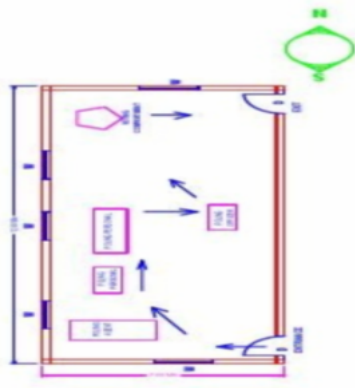

নির্বাচক নিবন্ধন আধিকারিকের স্বাক্ষর

Nazri Naksha

Google Map View

Polling Station Building Front View

Polling Station Front View

Cad View

Key MAP View

1 নাম : কানাই আদগিরি পিতার নাম: হরিপদ আদগিরি বাড়ির নং : n0008 বয়স : 67 লিঙ্গ : পুরুষ ফটো উপলব্ধ	WB/29/218/144339	2 নাম : রঞ্জন আদগিরি পিতার নাম: নিতাই আদগিরি বাড়ির নং : n0003 বয়স : 41 লিঙ্গ : পুরুষ ফটো উপলব্ধ	LWJ2188027	3 নাম : মধুমিতা বেরা (আদগিরি) স্বামীর নাম: তরুন আদগিরি বাড়ির নং : n0003 বয়স : 35 লিঙ্গ : মহিলা ফটো উপলব্ধ	SKS1242171
4 নাম : তরুন আদগিরি পিতার নাম: নিতাই আদগিরি বাড়ির নং : n0003 বয়স : 51 লিঙ্গ : পুরুষ ফটো উপলব্ধ	WB/29/218/144653	5 নাম : লতা আদগিরি স্বামীর নাম: নিতাই আদগিরি বাড়ির নং : n0003 বয়স : 67 লিঙ্গ : মহিলা ফটো উপলব্ধ	WB/29/218/144600	6 নাম : রেবতী আদগিরি স্বামীর নাম: গোকুল আদগিরি বাড়ির নং : n0002 বয়স : 58 লিঙ্গ : মহিলা ফটো উপলব্ধ	WB/29/218/144590
7 নাম : মালতী আদগিরি স্বামীর নাম: গৌরহরি আদগিরি বাড়ির নং : n0001 বয়স : 78 লিঙ্গ : মহিলা ফটো উপলব্ধ	WB/29/218/144596	8 নাম : গৌরহরি আদগিরি পিতার নাম: আশুতোষ আদগিরি বাড়ির নং : এন0001 বয়স : 83 লিঙ্গ : পুরুষ ফটো উপলব্ধ	SKS2552990	9 নাম : বাপন আদগিরি পিতার নাম: বলাই আদগিরি বাড়ির নং : এন0009 বয়স : 28 লিঙ্গ : পুরুষ ফটো উপলব্ধ	SKS2065514
10 নাম : পুতুল মাইতি স্বামীর নাম: কার্তিক মাইতি বাড়ির নং : n0265 বয়স : 37 লিঙ্গ : মহিলা ফটো উপলব্ধ	SKS1929892	11 নাম : রীনা আদগিরি স্বামীর নাম: কানাই আদগিরি বাড়ির নং : n0008 বয়স : 53 লিঙ্গ : মহিলা ফটো উপলব্ধ	WB/29/218/144598	12 নাম : শ্রীকান্ত আদগিরি পিতার নাম: ঘনশ্যাম আদগিরি বাড়ির নং : n0008 বয়স : 37 লিঙ্গ : পুরুষ ফটো উপলব্ধ	SKS1242072
13 নাম : সৌরভ আদগিরি পিতার নাম: ঘনশ্যাম আদগিরি বাড়ির নং : n0008 বয়স : 30 লিঙ্গ : পুরুষ ফটো উপলব্ধ	SKS1691401	14 নাম : প্রসেনজিৎ আদগিরি পিতার নাম: কানাইলাল আদগিরি বাড়ির নং : n0008 বয়স : 35 লিঙ্গ : পুরুষ ফটো উপলব্ধ	SKS1434182	15 নাম : সঞ্জিত আদগিরি পিতার নাম: কানাই লাল আদগিরি বাড়ির নং : n0008 বয়স : 30 লিঙ্গ : পুরুষ ফটো উপলব্ধ	SKS1691393
16 নাম : বলাই আদগিরি পিতার নাম: হরিপদ আদগিরি বাড়ির নং : n0009 বয়স : 59 লিঙ্গ : পুরুষ ফটো উপলব্ধ	WB/29/218/144562	17 নাম : জবারানী আদগিরি স্বামীর নাম: বলাই আদগিরি বাড়ির নং : n0009 বয়স : 49 লিঙ্গ : মহিলা ফটো উপলব্ধ	LWJ1416817	18 নাম : দুলাল আদগিরি পিতার নাম: যতীন্দ্র আদগিরি বাড়ির নং : n0010 বয়স : 60 লিঙ্গ : পুরুষ ফটো উপলব্ধ	WB/29/218/144258
19 নাম : সুপ্রিয়া আদগিরি স্বামীর নাম: দুলাল আদগিরি বাড়ির নং : n0010 বয়স : 48 লিঙ্গ : মহিলা ফটো উপলব্ধ	LWJ2057057	20 নাম : হেমন্ত আদগিরি পিতার নাম: যতীন্দ্র আদগিরি বাড়ির নং : n0010 বয়স : 55 লিঙ্গ : পুরুষ ফটো উপলব্ধ	WB/29/218/144403	21 নাম : রাজেশ্বরী মাইতি আদগিরি স্বামীর নাম: হেমন্ত আদগিরি বাড়ির নং : n0010 বয়স : 36 লিঙ্গ : মহিলা ফটো উপলব্ধ	SKS1242106
22 নাম : প্রনতি পাএ পিতার নাম: দীপঙ্কর পাএ বাড়ির নং : N0008 বয়স : 31 লিঙ্গ : মহিলা ফটো উপলব্ধ	SKS1785989	23 নাম : বাণেশ্বর আদগিরি পিতার নাম: তপন আদগিরি বাড়ির নং : এন0001 বয়স : 24 লিঙ্গ : পুরুষ ফটো উপলব্ধ	SKS2308468	24 নাম : লেবেনী মন্ডল অডগীরী স্বামীর নাম: সৌরভ আদগিরি বাড়ির নং : এন0008 বয়স : 31 লিঙ্গ : মহিলা ফটো উপলব্ধ	SKS2065464
25 নাম : তপন আদগিরি পিতার নাম: গৌরহরি আদগিরি বাড়ির নং : দুর্গাপুর বয়স : 49 লিঙ্গ : পুরুষ ফটো উপলব্ধ	SKS2483410	26 নাম : লক্ষ্মী রানি মানা আদগিরি স্বামীর নাম: তপন আদগিরি বাড়ির নং : n0001 বয়স : 44 লিঙ্গ : মহিলা ফটো উপলব্ধ	LWJ1851005	27 নাম : অসীমা মাইতি আদগিরি স্বামীর নাম: প্রসেনজিৎ আদগিরি বাড়ির নং : এন0008 বয়স : 25 লিঙ্গ : মহিলা ফটো উপলব্ধ	SKS2374908
28 নাম : ঘনশ্যাম আদগিরি পিতার নাম: দেবেন্দ্র আদগিরি বাড়ির নং : এন0264 বয়স : 67 লিঙ্গ : পুরুষ ফটো উপলব্ধ	WB/29/218/144482	29 নাম : মালা আদগিরি স্বামীর নাম: ঘনশ্যাম আদগিরি বাড়ির নং : এন0266 বয়স : 57 লিঙ্গ : মহিলা ফটো উপলব্ধ	WB/29/218/144483	30 নাম : নন্দ আদগিরি পিতার নাম: দেবেন্দ্র আদগিরি বাড়ির নং : এন0266 বয়স : 57 লিঙ্গ : পুরুষ ফটো উপলব্ধ	WB/29/218/144564