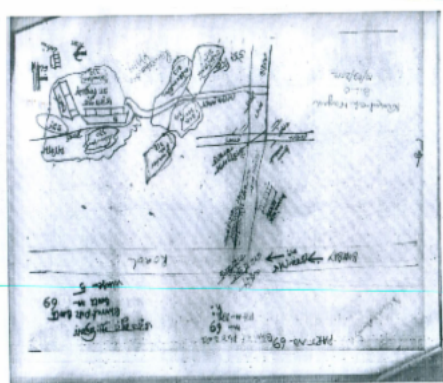

Nazri Naksha