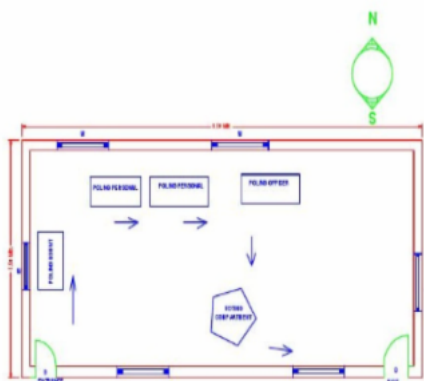

নির্বাচক নিবন্ধন আধিকারিকের স্বাক্ষর

Nazri Naksha

Google Map View

Polling Station Building Front View

Polling Station Front View

Cad View

Key MAP View

1 নাম : নারায়নচন্দ্র ঘোড়াই পিতার নাম: ভৃগুণ ঘোড়াই বাড়ির নং : n0001 বয়স : 79 লিঙ্গ : পুরুষ	WB/29/218/147565	ফটো উপলব্ধ	2 নাম : মনীষা সাউ (ঘোড়াই) স্বামীর নাম: সুশান্ত ঘোড়াই বাড়ির নং : n0005 বয়স : 36 লিঙ্গ : মহিলা	SKS1242528	ফটো উপলব্ধ	3 নাম : সুশান্ত ঘোড়াই পিতার নাম: হরিপদ ঘোড়াই বাড়ির নং : n0005 বয়স : 45 লিঙ্গ : পুরুষ	LWJ1517630	ফটো উপলব্ধ
4 নাম : মালতী ঘোড়াই স্বামীর নাম: হরিপদ ঘোড়াই বাড়ির নং : n0005 বয়স : 64 লিঙ্গ : মহিলা	WB/29/218/147617	ফটো উপলব্ধ	5 নাম : সুকুমার ঘোড়াই পিতার নাম: নিরঞ্জন ঘোড়াই বাড়ির নং : n0004 বয়স : 49 লিঙ্গ : পুরুষ	LWJ1852144	ফটো উপলব্ধ	6 নাম : নীলিমা ঘোড়াই স্বামীর নাম: সুদর্শন ঘোড়াই বাড়ির নং : n0004 বয়স : 49 লিঙ্গ : মহিলা	LWJ1852136	ফটো উপলব্ধ
7 নাম : সুদর্শন ঘোড়াই পিতার নাম: নিরঞ্জন ঘোড়াই বাড়ির নং : n0004 বয়স : 53 লিঙ্গ : পুরুষ	WB/29/218/147670	ফটো উপলব্ধ	8 নাম : শ্যামলী ঘোড়াই স্বামীর নাম: নিরঞ্জন ঘোড়াই বাড়ির নং : n0004 বয়স : 71 লিঙ্গ : মহিলা	WB/29/218/147616	ফটো উপলব্ধ	9 নাম : অনু প্রামানিক (ঘোড়াই) স্বামীর নাম: প্রশান্ত কুমার ঘোড়াই বাড়ির নং : n0003 বয়স : 35 লিঙ্গ : মহিলা	SKS1602689	ফটো উপলব্ধ
10 নাম : মীরা ঘোড়াই স্বামীর নাম: পঞ্চানন ঘোড়াই বাড়ির নং : n0003 বয়স : 59 লিঙ্গ : মহিলা	WB/29/218/147593	ফটো উপলব্ধ	11 নাম : চায়না ঘোড়াই স্বামীর নাম: লক্ষীকান্ত ঘোড়াই বাড়ির নং : n0001 বয়স : 40 লিঙ্গ : মহিলা	LWJ2270544	ফটো উপলব্ধ	12 নাম : লক্ষীকান্ত ঘোড়াই পিতার নাম: নারায়ন ঘোড়াই বাড়ির নং : n0001 বয়স : 48 লিঙ্গ : পুরুষ	LWJ1416627	ফটো উপলব্ধ
13 নাম : কাজল ঘোড়াই স্বামীর নাম: নারায়ন ঘোড়াই বাড়ির নং : n0001 বয়স : 71 লিঙ্গ : মহিলা	WB/29/218/147262	ফটো উপলব্ধ	14 নাম : সৌরভ ঘোড়াই পিতার নাম: সুদর্শন ঘোড়াই বাড়ির নং : n0004 বয়স : 27 লিঙ্গ : পুরুষ	SKS2024834	ফটো উপলব্ধ	15 নাম : প্রশান্ত কুমার ঘোড়াই পিতার নাম: পঞ্চানন ঘোড়াই বাড়ির নং : n0003 বয়স : 43 লিঙ্গ : পুরুষ	LWJ1852151	ফটো উপলব্ধ
16 নাম : অমিত চাকড়া পিতার নাম: বিষ্ণুপদ চাকড়া বাড়ির নং : n0259 বয়স : 28 লিঙ্গ : পুরুষ	SKS1929983	ফটো উপলব্ধ	17 নাম : প্রদীপ চাকড়া পিতার নাম: বিক্রম চাকড়া বাড়ির নং : n0260 বয়স : 28 লিঙ্গ : পুরুষ	SKS1929991	ফটো উপলব্ধ	18 নাম : বিষ্ণুপদ চাকড়া পিতার নাম: রাজেন্দ্র চাকড়া বাড়ির নং : n0020 বয়স : 64 লিঙ্গ : পুরুষ	WB/29/218/147077	ফটো উপলব্ধ
19 নাম : সুদীপ্ত চাকড়া পিতার নাম: বিক্রম চাকড়া বাড়ির নং : n0020 বয়স : 32 লিঙ্গ : পুরুষ	SKS1509140	ফটো উপলব্ধ	20 নাম : শিখা চাকড়া স্বামীর নাম: বিক্রম চাকড়া বাড়ির নং : n0020 বয়স : 60 লিঙ্গ : মহিলা	WB/29/218/147071	ফটো উপলব্ধ	21 নাম : বিক্রম চাকড়া পিতার নাম: রাজেন্দ্র চাকড়া বাড়ির নং : n0020 বয়স : 71 লিঙ্গ : পুরুষ	WB/29/218/147403	ফটো উপলব্ধ
22 নাম : ইলা চাকড়া স্বামীর নাম: বিনয় চাকড়া বাড়ির নং : n0020 বয়স : 47 লিঙ্গ : মহিলা	LWJ2058006	ফটো উপলব্ধ	23 নাম : বিনয় চাকড়া পিতার নাম: রাজেন্দ্র চাকড়া বাড়ির নং : n0020 বয়স : 57 লিঙ্গ : পুরুষ	WB/29/218/147020	ফটো উপলব্ধ	24 নাম : কার্তিক চাকড়া পিতার নাম: বিষ্ণুপদ চাকড়া বাড়ির নং : n0020 বয়স : 33 লিঙ্গ : পুরুষ	SKS1434505	ফটো উপলব্ধ
25 নাম : মালতী চাকড়া স্বামীর নাম: বিষ্ণুপদ চাকড়া বাড়ির নং : n0020 বয়স : 56 লিঙ্গ : মহিলা	WB/29/218/147069	ফটো উপলব্ধ	26 নাম : বিষ্ণুপ্রিয়া চালক স্বামীর নাম: মুকুল চালক বাড়ির নং : n0099 বয়স : 29 লিঙ্গ : মহিলা	NKP2223808	ফটো উপলব্ধ	27 নাম : গীতা দুয়ারী (সাঁতরা) স্বামীর নাম: প্রদ্যোৎ সাঁতরা বাড়ির নং : n00252 বয়স : 59 লিঙ্গ : মহিলা	WB/29/218/225580	ফটো উপলব্ধ
28 নাম : বাপ্পা নায়ক পিতার নাম: অভয় নায়ক বাড়ির নং : এন0186 বয়স : 25 লিঙ্গ : পুরুষ	SKS2316818	ফটো উপলব্ধ	29 নাম : লক্ষীকান্ত প্রামানিক পিতার নাম: প্রবীর প্রামানিক বাড়ির নং : n0017 বয়স : 28 লিঙ্গ : পুরুষ	SKS2024867	ফটো উপলব্ধ	30 নাম : সন্ধ্যা পরামানিক স্বামীর নাম: প্রবীর পরামানিক বাড়ির নং : n0017 বয়স : 48 লিঙ্গ : মহিলা	LWJ2058014	ফটো উপলব্ধ