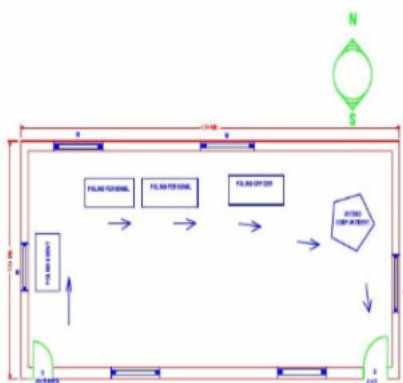

নির্বাচক নিবন্ধন আধিকারিকের স্বাক্ষর

Nazri Naksha

Google Map View

Polling Station Building Front View

Polling Station Front View

Cad View

Key MAP View

1 নাম : দেবশ্রী কুণ্ডর (মিদ্যা) স্বামীর নাম: মহেশ্বর মিদ্যা বাড়ির নং : n0126 বয়স : 32 লিঙ্গ : মহিলা	SKS1909035 ফটো উপলব্ধ	2 নাম : লক্ষী টুডু (কিছু) স্বামীর নাম: শত্ৰুনাথ কিছু বাড়ির নং : n0010 বয়স : 33 লিঙ্গ : মহিলা	SKS1761188 ফটো উপলব্ধ	3 নাম : বৈশাখী হেমরম(কিছু) স্বামীর নাম: নবীন কিছু বাড়ির নং : n0010 বয়স : 37 লিঙ্গ : মহিলা	SKS1243179 ফটো উপলব্ধ
4 নাম : নবীন কিছু পিতার নাম: গোপাল কিছু বাড়ির নং : n0010 বয়স : 59 লিঙ্গ : পুরুষ	WB/29/218/150294 ফটো উপলব্ধ	5 নাম : শত্ৰুনাথ কিছু মায়ের নাম: লক্ষীরানী কিছু বাড়ির নং : n0010 বয়স : 35 লিঙ্গ : পুরুষ	SKS1243153 ফটো উপলব্ধ	6 নাম : লক্ষীরানী কিছু স্বামীর নাম: গোপাল কিছু বাড়ির নং : n0010 বয়স : 74 লিঙ্গ : মহিলা	WB/29/218/150245 ফটো উপলব্ধ
7 নাম : স্বপন কিছু পিতার নাম: নবীন কিছু বাড়ির নং : n0010 বয়স : 29 লিঙ্গ : পুরুষ	SKS2025138 ফটো উপলব্ধ	8 নাম : সুমন জানা পিতার নাম: গোবিন্দ জানা বাড়ির নং : N0075 বয়স : 25 লিঙ্গ : পুরুষ	SKS2250298 ফটো উপলব্ধ	9 নাম : লক্ষীরাম টুডু পিতার নাম: বুধু টুডু বাড়ির নং : n0011 বয়স : 54 লিঙ্গ : পুরুষ	WB/29/218/150376 ফটো উপলব্ধ
10 নাম : রানী টুডু স্বামীর নাম: মদন টুডু বাড়ির নং : n0011 বয়স : 52 লিঙ্গ : মহিলা	WB/29/218/150315 ফটো উপলব্ধ	11 নাম : সুরজীত টুডু পিতার নাম: লক্ষীরাম টুডু বাড়ির নং : n0011 বয়স : 31 লিঙ্গ : পুরুষ	SKS1761220 ফটো উপলব্ধ	12 নাম : কৃষ্ণা মহন্ত (দাস) স্বামীর নাম: দেবেন্দ্রনাথ দাস বাড়ির নং : n0005 বয়স : 31 লিঙ্গ : মহিলা	SKS1603166 ফটো উপলব্ধ
13 নাম : দেবেন্দ্রনাথ দাস পিতার নাম: বনমালী দাস বাড়ির নং : n0005 বয়স : 38 লিঙ্গ : পুরুষ	SKS0296251 ফটো উপলব্ধ	14 নাম : বনমালী দাস পিতার নাম: সতীশ দাস বাড়ির নং : n0005 বয়স : 77 লিঙ্গ : পুরুষ	WB/29/218/150474 ফটো উপলব্ধ	15 নাম : সুবর্ণা দাস স্বামীর নাম: শক্তি পদ দাস বাড়ির নং : n0114 বয়স : 38 লিঙ্গ : মহিলা	SKS0306662 ফটো উপলব্ধ
16 নাম : অনুশ্রী পাত্র মাজী স্বামীর নাম: রাজকুমার মাজী বাড়ির নং : n0140 বয়স : 32 লিঙ্গ : মহিলা	SKS1930346 ফটো উপলব্ধ	17 নাম : জবা বাক্কে স্বামীর নাম: সন্তোষ বাক্কে বাড়ির নং : n0019 বয়স : 70 লিঙ্গ : মহিলা	SKS2422350 ফটো উপলব্ধ	18 নাম : পার্কর্তী বাক্কে স্বামীর নাম: নবীন বাক্কে বাড়ির নং : n0034 বয়স : 66 লিঙ্গ : মহিলা	WB/29/218/150332 ফটো উপলব্ধ
19 নাম : নবীন বাক্কে পিতার নাম: পলং বাক্কে বাড়ির নং : n0034 বয়স : 68 লিঙ্গ : পুরুষ	WB/29/218/150478 ফটো উপলব্ধ	20 নাম : জবা বাক্কে স্বামীর নাম: সঞ্জয় বাক্কে বাড়ির নং : n0019 বয়স : 37 লিঙ্গ : মহিলা	SKS1154012 ফটো উপলব্ধ	21 নাম : সঞ্জয় বাক্কে পিতার নাম: সন্তোষ বাক্কে বাড়ির নং : n0019 বয়স : 43 লিঙ্গ : পুরুষ	LWJ1993591 ফটো উপলব্ধ
22 নাম : বিজলী বাক্কে স্বামীর নাম: রঞ্জিত বাক্কে বাড়ির নং : n0019 বয়স : 44 লিঙ্গ : মহিলা	LWJ1993609 ফটো উপলব্ধ	23 নাম : রঞ্জিত বাক্কে পিতার নাম: সন্তোষ বাক্কে বাড়ির নং : n0019 বয়স : 57 লিঙ্গ : পুরুষ	WB/29/218/150317 ফটো উপলব্ধ	24 নাম : সন্তোষ বাক্কে পিতার নাম: ভূটা বাক্কে বাড়ির নং : n0019 বয়স : 76 লিঙ্গ : পুরুষ	WB/29/218/150218 ফটো উপলব্ধ
25 নাম : সুনিয়া সরেন (বাক্কে) স্বামীর নাম: অমিত বাক্কে বাড়ির নং : n0018 বয়স : 31 লিঙ্গ : মহিলা	SKS1603323 ফটো উপলব্ধ	26 নাম : আল্পনা নায়েক(সাহ) স্বামীর নাম: কিংকর সাহ বাড়ির নং : n0018 বয়স : 38 লিঙ্গ : মহিলা	SKS1243195 ফটো উপলব্ধ	27 নাম : কিংকর সাহ পিতার নাম: পঞ্চানন সাহ বাড়ির নং : n0018 বয়স : 49 লিঙ্গ : পুরুষ	LWJ2058477 ফটো উপলব্ধ
28 নাম : লক্ষীরানী বাক্কে স্বামীর নাম: মনু কুমার বাক্কে বাড়ির নং : n0018 বয়স : 53 লিঙ্গ : মহিলা	WB/29/218/150209 ফটো উপলব্ধ	29 নাম : মনু কুমার বাক্কে পিতার নাম: বৃন্দাবন বাক্কে বাড়ির নং : n0018 বয়স : 57 লিঙ্গ : পুরুষ	WB/29/218/150130 ফটো উপলব্ধ	30 নাম : মধুসূদন বাক্কে পিতার নাম: বৃন্দাবন বাক্কে বাড়ির নং : n0018 বয়স : 62 লিঙ্গ : পুরুষ	WB/29/218/150021 ফটো উপলব্ধ