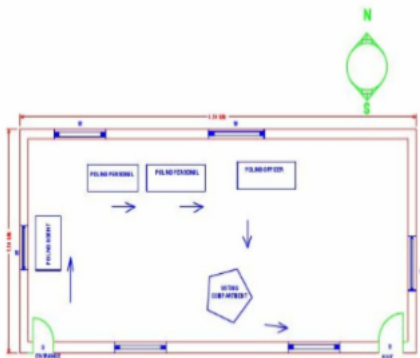

নির্বাচক নিবন্ধন আধিকারিকের স্বাক্ষর

Nazri Naksha

Google Map View

Polling Station Building Front View

Polling Station Front View

Cad View

Key MAP View

1 নাম : সুমেধা আর্ঘ পিতার নাম: বাসুদেব আর্ঘ বাড়ির নং : বয়স : 39 লিঙ্গ : মহিলা	SKS2003788 ফটো উপলব্ধ	2 নাম : অর্চনা আর্ঘ স্বামীর নাম: বাসুদেব আর্ঘ বাড়ির নং : n0024 বয়স : 64 লিঙ্গ : মহিলা	SKS2003796 ফটো উপলব্ধ	3 নাম : বাসুদেব আর্ঘ পিতার নাম: হরিপদ মন্ডল বাড়ির নং : n0024 বয়স : 74 লিঙ্গ : পুরুষ	SKS1902329 ফটো উপলব্ধ
4 নাম : স্বর্গেন্দ্র মন্ডল পিতার নাম: সহদেব মন্ডল বাড়ির নং : n0024 বয়স : 31 লিঙ্গ : পুরুষ	SKS1603513 ফটো উপলব্ধ	5 নাম : ছবি মণ্ডল স্বামীর নাম: সহদেব মণ্ডল বাড়ির নং : n0024 বয়স : 58 লিঙ্গ : মহিলা	WB/29/218/153181 ফটো উপলব্ধ	6 নাম : মানসী হাঁসদা কিস্কু স্বামীর নাম: গুরুপদ কিস্কু বাড়ির নং : এন0002 বয়স : 26 লিঙ্গ : মহিলা	SKS2327450 ফটো উপলব্ধ
7 নাম : মুংলী কিস্কু স্বামীর নাম: ভক্তিপদ কিস্কু বাড়ির নং : n0004 বয়স : 42 লিঙ্গ : মহিলা	LWJ2059087 ফটো উপলব্ধ	8 নাম : শুকদেব কিস্কু পিতার নাম: মুক্তিপদ কিস্কু বাড়ির নং : n0003 বয়স : 30 লিঙ্গ : পুরুষ	SKS1692078 ফটো উপলব্ধ	9 নাম : প্রতিমা কিস্কু পিতার নাম: মুক্তিপদ কিস্কু বাড়ির নং : n0003 বয়স : 32 লিঙ্গ : মহিলা	SKS1509694 ফটো উপলব্ধ
10 নাম : মনু কিস্কু স্বামীর নাম: মুক্তিপদ কিস্কু বাড়ির নং : n0003 বয়স : 54 লিঙ্গ : মহিলা	WB/29/218/153257 ফটো উপলব্ধ	11 নাম : মুক্তিপদ কিস্কু পিতার নাম: চালু কিস্কু বাড়ির নং : n0003 বয়স : 57 লিঙ্গ : পুরুষ	WB/29/218/153532 ফটো উপলব্ধ	12 নাম : গুরুপদ কিস্কু পিতার নাম: শক্তিপদ কিস্কু বাড়ির নং : n0002 বয়স : 35 লিঙ্গ : পুরুষ	SKS1692086 ফটো উপলব্ধ
13 নাম : আলোমনি কিস্কু স্বামীর নাম: শক্তিপদ কিস্কু বাড়ির নং : n0002 বয়স : 55 লিঙ্গ : মহিলা	WB/29/218/153258 ফটো উপলব্ধ	14 নাম : শক্তিপদ কিস্কু পিতার নাম: চালু কিস্কু বাড়ির নং : n0002 বয়স : 59 লিঙ্গ : পুরুষ	WB/29/218/153237 ফটো উপলব্ধ	15 নাম : কাজল কিস্কু স্বামীর নাম: বেনিয়া কিস্কু বাড়ির নং : n0001 বয়স : 44 লিঙ্গ : মহিলা	LWJ2059715 ফটো উপলব্ধ
16 নাম : বেনিয়া কিস্কু পিতার নাম: বিষ্ণুপদ কিস্কু বাড়ির নং : n0001 বয়স : 42 লিঙ্গ : পুরুষ	LWJ2059079 ফটো উপলব্ধ	17 নাম : বিষ্ণুপদ কিস্কু পিতার নাম: চালু কিস্কু বাড়ির নং : n0001 বয়স : 63 লিঙ্গ : পুরুষ	LWJ2232288 ফটো উপলব্ধ	18 নাম : আরতি কিস্কু স্বামীর নাম: বিষ্ণুপদ কিস্কু বাড়ির নং : n0001 বয়স : 59 লিঙ্গ : মহিলা	WB/29/218/153256 ফটো উপলব্ধ
19 নাম : ভক্তিপদ কিস্কু পিতার নাম: চালু কিস্কু বাড়ির নং : n0004 বয়স : 54 লিঙ্গ : পুরুষ	SKS2486942 ফটো উপলব্ধ	20 নাম : মালা মান্ডী কিস্কু স্বামীর নাম: শুকদেব কিস্কু বাড়ির নং : এন0003 বয়স : 27 লিঙ্গ : মহিলা	SKS2328912 ফটো উপলব্ধ	21 নাম : জয়ন্ত কিস্কু পিতার নাম: ভক্তি পদ কিস্কু বাড়ির নং : N0004 বয়স : 25 লিঙ্গ : পুরুষ	SKS2223204 ফটো উপলব্ধ
22 নাম : সরস্বতী কিস্কু হেমব্রম স্বামীর নাম: ফে. লারাম হেমব্রম বাড়ির নং : N0163 বয়স : 31 লিঙ্গ : মহিলা	SKS2272052 ফটো উপলব্ধ	23 নাম : রেবা ঘোড়াই (মন্ডল) স্বামীর নাম: রাজশেখর মন্ডল বাড়ির নং : n0195 বয়স : 32 লিঙ্গ : মহিলা	SKS1575471 ফটো উপলব্ধ	24 নাম : পিয়ালী ডগরা মাইতি স্বামীর নাম: দেবব্রত মাইতি বাড়ির নং : N0114 বয়স : 30 লিঙ্গ : মহিলা	SKS2272334 ফটো উপলব্ধ
25 নাম : প্রতাপ বেসরা পিতার নাম: লক্ষ্মীকান্ত বেসরা বাড়ির নং : এন0010 বয়স : 25 লিঙ্গ : পুরুষ	SKS2284487 ফটো উপলব্ধ	26 নাম : ময়না বেসরা স্বামীর নাম: উত্তম কুমার বেসরা বাড়ির নং : n0010 বয়স : 38 লিঙ্গ : মহিলা	SKS1243559 ফটো উপলব্ধ	27 নাম : উত্তম কুমার বেসরা মায়ের নাম: গুরুবাবী বেসরা বাড়ির নং : n0010 বয়স : 41 লিঙ্গ : পুরুষ	LWJ2319630 ফটো উপলব্ধ
28 নাম : বাসন্তী বেসরা স্বামীর নাম: লক্ষী কান্ত বেসরা বাড়ির নং : n0010 বয়স : 43 লিঙ্গ : মহিলা	LWJ2059095 ফটো উপলব্ধ	29 নাম : লক্ষ্মী কান্ত বেশরা পিতার নাম: লস বেশরা বাড়ির নং : n0010 বয়স : 54 লিঙ্গ : পুরুষ	WB/29/218/153140 ফটো উপলব্ধ	30 নাম : বুদ্ধদেব বেসরা পিতার নাম: লক্ষ্মীকান্ত বেসরা বাড়ির নং : এন0010 বয়স : 21 লিঙ্গ : পুরুষ	SKS2540185 ফটো উপলব্ধ