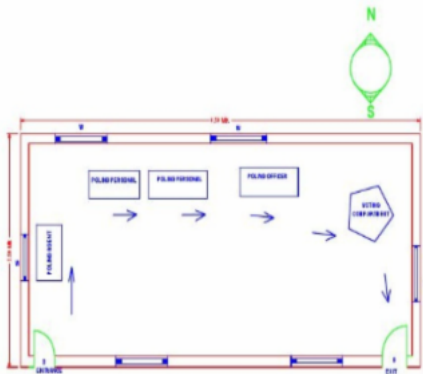

নির্বাচক নিবন্ধন আধিকারিকের স্বাক্ষর

Nazri Naksha

Google Map View

Polling Station Building Front View

Polling Station Front View

Cad View

Key MAP View

1 নাম : সুরভ গুছাইত পিতার নাম: সহদেব গুছাইত বাড়ির নং : n0307 বয়স : 32 লিঙ্গ : পুরুষ	RGN1683580 ফটো উপলব্ধ	2 নাম : সৌম্যজিৎ গুড়িয়া পিতার নাম: বিশ্বজিৎ গুড়িয়া বাড়ির নং : এন0252 বয়স : 23 লিঙ্গ : পুরুষ	SKS2391167 ফটো উপলব্ধ	3 নাম : রিয়া গোস্বামী পিতার নাম: রাজেশ গোস্বামী বাড়ির নং : এন0079 বয়স : 23 লিঙ্গ : মহিলা	SKS2374858 ফটো উপলব্ধ
4 নাম : দীনেশ গোস্বামী পিতার নাম: রতন চন্দ্র গোস্বামী বাড়ির নং : n0079 বয়স : 42 লিঙ্গ : পুরুষ	LWJ2059764 ফটো উপলব্ধ	5 নাম : মৌসুমী দাস (গোস্বামী) স্বামীর নাম: দীনেশ গোস্বামী বাড়ির নং : n0079 বয়স : 31 লিঙ্গ : মহিলা	SKS1603711 ফটো উপলব্ধ	6 নাম : সোমা গোস্বামী স্বামীর নাম: রাজেশ গোস্বামী বাড়ির নং : n0079 বয়স : 38 লিঙ্গ : মহিলা	LWJ2319838 ফটো উপলব্ধ
7 নাম : রাজেশ গোস্বামী পিতার নাম: রতন চন্দ্র গোস্বামী বাড়ির নং : n0079 বয়স : 49 লিঙ্গ : পুরুষ	LWJ1484971 ফটো উপলব্ধ	8 নাম : মায়ী গোস্বামী স্বামীর নাম: রতন চন্দ্র গোস্বামী বাড়ির নং : n0079 বয়স : 63 লিঙ্গ : মহিলা	SKS2522480 ফটো উপলব্ধ	9 নাম : সোমা ঘোষ স্বামীর নাম: কিশোর কুমার ঘোষ বাড়ির নং : n0049 বয়স : 39 লিঙ্গ : মহিলা	SKS1434935 ফটো উপলব্ধ
10 নাম : বটকৃষ্ণ পান পিতার নাম: শংকরপ্রসাদ পান বাড়ির নং : n0049 বয়স : 39 লিঙ্গ : পুরুষ	LWJ2271120 ফটো উপলব্ধ	11 নাম : পম্পা ঘোষ কারক স্বামীর নাম: শেখর কুমার ঘোষ বাড়ির নং : n0049 বয়স : 40 লিঙ্গ : মহিলা	SKS1434950 ফটো উপলব্ধ	12 নাম : গুণ্ডংকর পান পিতার নাম: ভগীরথ পান বাড়ির নং : n0049 বয়স : 57 লিঙ্গ : পুরুষ	WB/29/218/156551 ফটো উপলব্ধ
13 নাম : কিংকর পান পিতার নাম: ভগীরথ পান বাড়ির নং : n0049 বয়স : 64 লিঙ্গ : পুরুষ	WB/29/218/156706 ফটো উপলব্ধ	14 নাম : ঝাডেশ্বর পান পিতার নাম: শংকর পান বাড়ির নং : n0049 বয়স : 42 লিঙ্গ : পুরুষ	LWJ2188639 ফটো উপলব্ধ	15 নাম : কল্পনা পান স্বামীর নাম: শংকর পান বাড়ির নং : n0049 বয়স : 59 লিঙ্গ : মহিলা	LWJ0343319 ফটো উপলব্ধ
16 নাম : শেখর কুমার ঘোষ পিতার নাম: গোপাল চন্দ্র ঘোষ বাড়ির নং : n0049 বয়স : 52 লিঙ্গ : পুরুষ	SKS2120095 ফটো উপলব্ধ	17 নাম : গীতারানী ঘোষ স্বামীর নাম: শ্যামপদ ঘোষ বাড়ির নং : n0017 বয়স : 67 লিঙ্গ : মহিলা	WB/29/218/156293 ফটো উপলব্ধ	18 নাম : কবিতা ঘোষ স্বামীর নাম: দিবেন্দু কুমার ঘোষ বাড়ির নং : n0014 বয়স : 46 লিঙ্গ : মহিলা	LWJ1854389 ফটো উপলব্ধ
19 নাম : সন্ধ্যা ঘোষ স্বামীর নাম: গজেন্দ্র ঘোষ বাড়ির নং : n0014 বয়স : 73 লিঙ্গ : মহিলা	LWJ0343178 ফটো উপলব্ধ	20 নাম : দিব্যেন্দু কুমার ঘোষ মায়ের নাম: সন্ধ্যাবালা ঘোষ বাড়ির নং : n0014 বয়স : 52 লিঙ্গ : পুরুষ	LWJ1483627 ফটো উপলব্ধ	21 নাম : দিবাকর ঘোষ পিতার নাম: শ্যামপদ ঘোষ বাড়ির নং : n0017 বয়স : 45 লিঙ্গ : পুরুষ	LWJ1485150 ফটো উপলব্ধ
22 নাম : সুচনা ঘোষ স্বামীর নাম: দিবাকর ঘোষ বাড়ির নং : n0017 বয়স : 44 লিঙ্গ : মহিলা	LWJ2059780 ফটো উপলব্ধ	23 নাম : প্রভাকর ঘোষ পিতার নাম: শ্যামপদ ঘোষ বাড়ির নং : n0017 বয়স : 38 লিঙ্গ : পুরুষ	SKS1154210 ফটো উপলব্ধ	24 নাম : বনমালী ঘোষ পিতার নাম: দিবেন্দু কুমার ঘোষ বাড়ির নং : n0049 বয়স : 74 লিঙ্গ : পুরুষ	WB/29/218/156535 ফটো উপলব্ধ
25 নাম : অলকা ঘোষ স্বামীর নাম: অলকা ঘোষ বাড়ির নং : n0049 বয়স : 64 লিঙ্গ : মহিলা	SKS2120004 ফটো উপলব্ধ	26 নাম : দেবশীষ ঘোষ পিতার নাম: দেবশীষ ঘোষ বাড়ির নং : n0049 বয়স : 38 লিঙ্গ : পুরুষ	LWJ2319861 ফটো উপলব্ধ	27 নাম : লিলা ঘোষ স্বামীর নাম: মোহন ঘোষ বাড়ির নং : n0049 বয়স : 57 লিঙ্গ : মহিলা	WB/29/218/156576 ফটো উপলব্ধ
28 নাম : মলয় কুমার ঘোষ পিতার নাম: মোহন ঘোষ বাড়ির নং : n0049 বয়স : 40 লিঙ্গ : পুরুষ	LWJ2188621 ফটো উপলব্ধ	29 নাম : হরেকৃষ্ণ ঘোষ পিতার নাম: প্রসন্ন ঘোষ বাড়ির নং : n0049 বয়স : 66 লিঙ্গ : পুরুষ	SKS2409522 ফটো উপলব্ধ	30 নাম : হেনারানী ঘোষ স্বামীর নাম: গোপাল ঘোষ বাড়ির নং : n0049 বয়স : 72 লিঙ্গ : মহিলা	WB/29/218/156574 ফটো উপলব্ধ