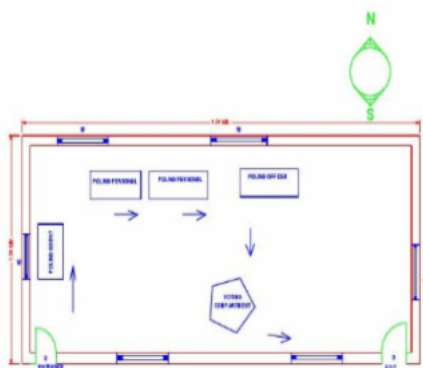

নির্বাচক নিবন্ধন আধিকারিকের স্বাক্ষর

Nazri Naksha

Google Map View

Polling Station Building Front View

Polling Station Front View

Cad View

Key MAP View

1 নাম : অসীমা আদক (মাইতি) স্বামীর নাম: গৌর মাইতি বাড়ির নং : n0249 বয়স : 35 লিঙ্গ : মহিলা	SKS1930965 ফটো উপলব্ধ	2 নাম : সোমা ভঞ্জ(মানিক) স্বামীর নাম: রঞ্জিত কুমার মানিক বাড়ির নং : n0056 বয়স : 36 লিঙ্গ : মহিলা	SKS1435189 ফটো উপলব্ধ	3 নাম : সুশান্তা কুইল্যা পিতার নাম: দিলীপ কুইল্যা বাড়ির নং : এন0058 বয়স : 29 লিঙ্গ : পুরুষ	SKS1762137 ফটো উপলব্ধ
4 নাম : সুস্মিতা কুইল্যা পিতার নাম: দিলীপ কুইল্যা বাড়ির নং : এন0058 বয়স : 25 লিঙ্গ : মহিলা	SKS2344570 ফটো উপলব্ধ	5 নাম : সোমা জানা কুইল্যা স্বামীর নাম: জয়ন্ত কুইল্যা বাড়ির নং : এন0056 বয়স : 24 লিঙ্গ : মহিলা	SKS2344471 ফটো উপলব্ধ	6 নাম : তুলসী কুইল্যা স্বামীর নাম: রাধাশ্যাম কুইল্যা বাড়ির নং : n0055 বয়স : 64 লিঙ্গ : মহিলা	SKS2483337 ফটো উপলব্ধ
7 নাম : মধুমিতা মন্ডল কুইল্যা স্বামীর নাম: বাসুদেব কুইল্যা বাড়ির নং : এন0056 বয়স : 27 লিঙ্গ : মহিলা	ASQ2356400 ফটো উপলব্ধ	8 নাম : প্রশান্ত কুইল্যা পিতার নাম: বাদল চন্দ্র কুইল্যা বাড়ির নং : n0058 বয়স : 34 লিঙ্গ : পুরুষ	SKS1435114 ফটো উপলব্ধ	9 নাম : শিউলী জানা (কুইল্যা) স্বামীর নাম: রঞ্জিত কুইল্যা বাড়ির নং : n0058 বয়স : 31 লিঙ্গ : মহিলা	SKS1692532 ফটো উপলব্ধ
10 নাম : রঞ্জিত কুইল্যা পিতার নাম: গৌরহরি কুইল্যা বাড়ির নং : n0058 বয়স : 46 লিঙ্গ : পুরুষ	LWJ1855378 ফটো উপলব্ধ	11 নাম : মল্লিকা কুইল্যা স্বামীর নাম: দিলীপ কুইল্যা বাড়ির নং : n0058 বয়স : 48 লিঙ্গ : মহিলা	LWJ1484294 ফটো উপলব্ধ	12 নাম : দিলীপ কুইল্যা পিতার নাম: গৌর কুইল্যা বাড়ির নং : n0058 বয়স : 58 লিঙ্গ : পুরুষ	WB/29/218/159261 ফটো উপলব্ধ
13 নাম : নমিতা কুইল্যা স্বামীর নাম: বাদল কুইল্যা বাড়ির নং : n0058 বয়স : 52 লিঙ্গ : মহিলা	WB/29/218/159169 ফটো উপলব্ধ	14 নাম : বাদল কুইল্যা পিতার নাম: গৌর কুইল্যা বাড়ির নং : n0058 বয়স : 62 লিঙ্গ : পুরুষ	WB/29/218/159103 ফটো উপলব্ধ	15 নাম : গীতা কুইল্যা স্বামীর নাম: সুকুমার কুইল্যা বাড়ির নং : n0057 বয়স : 46 লিঙ্গ : মহিলা	LWJ1855386 ফটো উপলব্ধ
16 নাম : সুকুমার কুইল্যা পিতার নাম: নিতাই কুইল্যা বাড়ির নং : n0057 বয়স : 68 লিঙ্গ : পুরুষ	WB/29/218/159339 ফটো উপলব্ধ	17 নাম : বাসুদেব কুইল্যা পিতার নাম: তপন কুমার কুইল্যা বাড়ির নং : n0056 বয়স : 34 লিঙ্গ : পুরুষ	SKS1371723 ফটো উপলব্ধ	18 নাম : দিপালী মাইতি (কুইল্যা) স্বামীর নাম: রবীন্দ্রনাথ কুইল্যা বাড়ির নং : n0056 বয়স : 37 লিঙ্গ : মহিলা	SKS1510403 ফটো উপলব্ধ
19 নাম : রবীন্দ্রনাথ কুইল্যা পিতার নাম: নিতাই কুইল্যা বাড়ির নং : n0056 বয়স : 52 লিঙ্গ : পুরুষ	WB/29/218/159115 ফটো উপলব্ধ	20 নাম : রেবতী কুইল্যা স্বামীর নাম: তপন কুইল্যা বাড়ির নং : n0056 বয়স : 54 লিঙ্গ : মহিলা	WB/29/218/159388 ফটো উপলব্ধ	21 নাম : তপন কুইল্যা পিতার নাম: নিতাই কুইল্যা বাড়ির নং : n0056 বয়স : 59 লিঙ্গ : পুরুষ	WB/29/218/159531 ফটো উপলব্ধ
22 নাম : জয়ন্ত কুইল্যা পিতার নাম: স্বপন কুইল্যা বাড়ির নং : n0056 বয়স : 35 লিঙ্গ : পুরুষ	SKS1435080 ফটো উপলব্ধ	23 নাম : দেবশীষ কুইল্যা পিতার নাম: স্বপন কুইল্যা বাড়ির নং : n0056 বয়স : 40 লিঙ্গ : পুরুষ	SKS0312041 ফটো উপলব্ধ	24 নাম : মায়ারানী কুইল্যা স্বামীর নাম: স্বপন কুইল্যা বাড়ির নং : n0056 বয়স : 57 লিঙ্গ : মহিলা	WB/29/218/159387 ফটো উপলব্ধ
25 নাম : স্বপন কুইল্যা পিতার নাম: নিতাই কুইল্যা বাড়ির নং : n0056 বয়স : 66 লিঙ্গ : পুরুষ	WB/29/218/159561 ফটো উপলব্ধ	26 নাম : রাধাশ্যাম কুইল্যা পিতার নাম: সুরেন্দ্র কুইল্যা বাড়ির নং : n0055 বয়স : 70 লিঙ্গ : পুরুষ	WB/29/218/159468 ফটো উপলব্ধ	27 নাম : জ্যোৎস্না গুছাইত স্বামীর নাম: নারায়ণ গুছাইত বাড়ির নং : n0059 বয়স : 48 লিঙ্গ : মহিলা	LWJ1515725 ফটো উপলব্ধ
28 নাম : নারায়ণ গুছাইত পিতার নাম: পঞ্চানন গুছাইত বাড়ির নং : n0059 বয়স : 59 লিঙ্গ : পুরুষ	WB/29/218/159414 ফটো উপলব্ধ	29 নাম : অর্ণবী গুছাইত পিতার নাম: অরুণ গুছাইত বাড়ির নং : এন0226 বয়স : 22 লিঙ্গ : মহিলা	SKS2463131 ফটো উপলব্ধ	30 নাম : সুমিতা গিরি (মাইতি) স্বামীর নাম: দেবশীষ মাইতি বাড়ির নং : n0257 বয়স : 30 লিঙ্গ : মহিলা	SKS1931047 ফটো উপলব্ধ