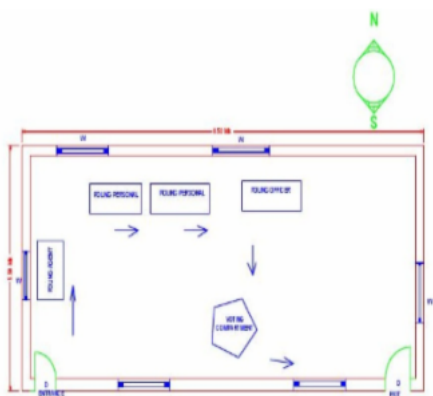

নির্বাচক নিবন্ধন আধিকারিকের স্বাক্ষর

Nazri Naksha

Google Map View

Polling Station Building Front View

Polling Station Front View

Cad View

Key MAP View

1 নাম : রঘুনাথ সিং পিতার নাম: গুড়াই সিং বাড়ির নং : n0024 বয়স : 55 লিঙ্গ : পুরুষ	SKS2120889 ফটো উপলব্ধ	2 নাম : ভারতী সিং স্বামীর নাম: রঘুনাথ সিং বাড়ির নং : n0024 বয়স : 48 লিঙ্গ : মহিলা	SKS2120855 ফটো উপলব্ধ	3 নাম : পরিক্ষিত সিং পিতার নাম: রঘুনাথ সিং বাড়ির নং : n0024 বয়স : 34 লিঙ্গ : পুরুষ	SKS1604487 ফটো উপলব্ধ
4 নাম : হরিপদ সিং পিতার নাম: রঘুনাথ সিং বাড়ির নং : n0024 বয়স : 32 লিঙ্গ : পুরুষ	SKS1692912 ফটো উপলব্ধ	5 নাম : চন্দনী সিং স্বামীর নাম: পরীক্ষিত সিং বাড়ির নং : n0024 বয়স : 32 লিঙ্গ : মহিলা	SKS1604495 ফটো উপলব্ধ	6 নাম : সংগীতা সিং স্বামীর নাম: হরিপদ সিং বাড়ির নং : N0024 বয়স : 30 লিঙ্গ : মহিলা	SKS2274298 ফটো উপলব্ধ
7 নাম : নিমাই দাস পিতার নাম: বাবু দাস বাড়ির নং : N0152 বয়স : 25 লিঙ্গ : পুরুষ	SKS2274306 ফটো উপলব্ধ	8 নাম : অশ্বেষা দাস পিতার নাম: দুলাল দাস বাড়ির নং : N0021 বয়স : 25 লিঙ্গ : মহিলা	SKS2237378 ফটো উপলব্ধ	9 নাম : শৈলেন দাস পিতার নাম: সুধীর দাস বাড়ির নং : n0019 বয়স : 64 লিঙ্গ : পুরুষ	SKS2159994 ফটো উপলব্ধ
10 নাম : নির্মালা দাস স্বামীর নাম: নিরঞ্জন দাস বাড়ির নং : n0019 বয়স : 68 লিঙ্গ : মহিলা	SKS2160000 ফটো উপলব্ধ	11 নাম : আর্ধ্য দাস পিতার নাম: গোপাল দাস বাড়ির নং : N0021 বয়স : 25 লিঙ্গ : পুরুষ	SKS2222834 ফটো উপলব্ধ	12 নাম : পুতুল দাস স্বামীর নাম: গোপাল চন্দ্র দাস বাড়ির নং : n0021 বয়স : 43 লিঙ্গ : মহিলা	LWJ2061125 ফটো উপলব্ধ
13 নাম : গোপাল দাস পিতার নাম: রতন চন্দ্র দাস বাড়ির নং : n0021 বয়স : 47 লিঙ্গ : পুরুষ	LWJ1416924 ফটো উপলব্ধ	14 নাম : অনিন্দিতা দাস স্বামীর নাম: দুলাল দাস বাড়ির নং : n0021 বয়স : 53 লিঙ্গ : মহিলা	WB/29/218/162524 ফটো উপলব্ধ	15 নাম : দুলাল দাস পিতার নাম: রতন চন্দ্র দাস বাড়ির নং : n0021 বয়স : 57 লিঙ্গ : পুরুষ	WB/29/218/162306 ফটো উপলব্ধ
16 নাম : সুন্দরী দাস স্বামীর নাম: রতন চন্দ্র দাস বাড়ির নং : n0021 বয়স : 74 লিঙ্গ : মহিলা	WB/29/218/162372 ফটো উপলব্ধ	17 নাম : সূর্যমনি নায়েক স্বামীর নাম: জগন্নাথ নায়েক বাড়ির নং : n0029 বয়স : 52 লিঙ্গ : মহিলা	WB/29/218/162272 ফটো উপলব্ধ	18 নাম : সাহেব নায়েক পিতার নাম: সিনু নায়েক বাড়ির নং : n0013 বয়স : 79 লিঙ্গ : পুরুষ	WB/29/218/162123 ফটো উপলব্ধ
19 নাম : মনিকা পন্ডিভ স্বামীর নাম: গৌতম কুমার পন্ডিভ বাড়ির নং : n0017 বয়স : 38 লিঙ্গ : মহিলা	SKS1435296 ফটো উপলব্ধ	20 নাম : তনয় পন্ডিভ পিতার নাম: বলাইচরণ পন্ডিভ বাড়ির নং : বয়স : 37 লিঙ্গ : পুরুষ	SKS1154483 ফটো উপলব্ধ	21 নাম : রীতা পন্ডিভ স্বামীর নাম: উত্তম পন্ডিভ বাড়ির নং : n0017 বয়স : 38 লিঙ্গ : মহিলা	SKS1244847 ফটো উপলব্ধ
22 নাম : গৌতম কুমার পন্ডিভ পিতার নাম: বলাই চরণ পন্ডিভ বাড়ির নং : n0017 বয়স : 43 লিঙ্গ : পুরুষ	LWJ2271617 ফটো উপলব্ধ	23 নাম : উত্তম পন্ডিভ পিতার নাম: বলাইচরণ পন্ডিভ বাড়ির নং : n0017 বয়স : 45 লিঙ্গ : পুরুষ	LWJ1416114 ফটো উপলব্ধ	24 নাম : পার্বতীবালা পন্ডিভ স্বামীর নাম: বলাই চরণ পন্ডিভ বাড়ির নং : এন0017 বয়স : 64 লিঙ্গ : মহিলা	SKS2550630 ফটো উপলব্ধ
25 নাম : মুনমুন পাত্র স্বামীর নাম: সমীর পাত্র বাড়ির নং : n0001 বয়স : 43 লিঙ্গ : মহিলা	LWJ1860279 ফটো উপলব্ধ	26 নাম : রত্ন ভৌমিক (মাইতি) স্বামীর নাম: শুকদেব মাইতি বাড়ির নং : n0223 বয়স : 29 লিঙ্গ : মহিলা	SKS1931674 ফটো উপলব্ধ	27 নাম : কৌশিক মুখার্জী পিতার নাম: রবীন্দ্রনাথ মুখার্জী বাড়ির নং : এন0045 বয়স : 52 লিঙ্গ : পুরুষ	SKS2215473 ফটো উপলব্ধ
28 নাম : বাম্পা হাজরা মুখার্জী স্বামীর নাম: কৌশিক মুখার্জী বাড়ির নং : এন0045 বয়স : 36 লিঙ্গ : মহিলা	SKS1262344 ফটো উপলব্ধ	29 নাম : মানস মন্ডল পিতার নাম: অমর মন্ডল বাড়ির নং : এন0066 বয়স : 40 লিঙ্গ : পুরুষ	LWJ2320505 ফটো উপলব্ধ	30 নাম : তরী বাগলি মন্ডল স্বামীর নাম: মানস মন্ডল বাড়ির নং : এন0066 বয়স : 30 লিঙ্গ : মহিলা	SKS1691500 ফটো উপলব্ধ