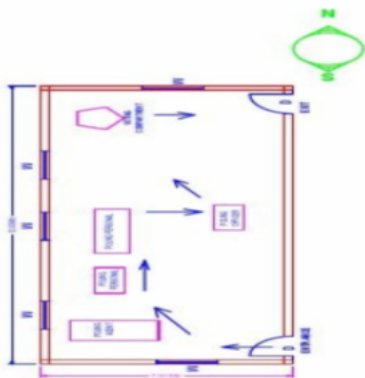

নির্বাচক নিবন্ধন আধিকারিকের স্বাক্ষর

Nazri Naksha

Google Map View

Polling Station Building Front View

Polling Station Front View

Cad View

Key MAP View

1	SKS2158699	নাম : গোপাল চন্দ্র গুছাইত পিতার নাম: কাংগল গুছাইত বাড়ির নং : n0033 বয়স : 77 লিঙ্গ : পুরুষ	ফটো উপলব্ধ	2	SKS2158681	নাম : মঞ্জুরি গুছাইত স্বামীর নাম: গোপাল গুছাইত বাড়ির নং : n0033 বয়স : 68 লিঙ্গ : মহিলা	ফটো উপলব্ধ	3	SKS2070498	নাম : স্বর্নলতা বেরা গুছাইত স্বামীর নাম: নভেন্দু শেখর গুছাইত বাড়ির নং : এন0033 বয়স : 30 লিঙ্গ : মহিলা	ফটো উপলব্ধ
4	SKS1245992	নাম : নভেন্দু শেখর গুছাইত পিতার নাম: গোপাল চন্দ্র গুছাইত বাড়ির নং : n0033 বয়স : 41 লিঙ্গ : পুরুষ	ফটো উপলব্ধ	5	WB/29/218/168389	নাম : ময়না গুছাইত স্বামীর নাম: দিলীপ গুছাইত বাড়ির নং : n0026 বয়স : 54 লিঙ্গ : মহিলা	ফটো উপলব্ধ	6	SKS1372218	নাম : তনশ্রী জড় (পাল) স্বামীর নাম: কার্তিকচন্দ্র পাল বাড়ির নং : n0026 বয়স : 38 লিঙ্গ : মহিলা	ফটো উপলব্ধ
7	WB/29/218/168540	নাম : অশোক গুছাইত পিতার নাম: প্রবোধ গুছাইত বাড়ির নং : n0027 বয়স : 66 লিঙ্গ : পুরুষ	ফটো উপলব্ধ	8	WB/29/218/168383	নাম : উমারানী গুছাইত স্বামীর নাম: অরবিন্দ গুছাইত বাড়ির নং : n0028 বয়স : 64 লিঙ্গ : মহিলা	ফটো উপলব্ধ	9	WB/29/218/168257	নাম : ননীগোপাল গুছাইত পিতার নাম: কাঙ্গাল গুছাইত বাড়ির নং : n0029 বয়স : 72 লিঙ্গ : পুরুষ	ফটো উপলব্ধ
10	WB/29/218/168384	নাম : পদ্মাবালা গুছাইত স্বামীর নাম: ননীগোপাল গুছাইত বাড়ির নং : n0029 বয়স : 65 লিঙ্গ : মহিলা	ফটো উপলব্ধ	11	SKS1154657	নাম : শিবনাথ গুছাইত পিতার নাম: ননীগোপাল গুছাইত বাড়ির নং : n0029 বয়স : 39 লিঙ্গ : পুরুষ	ফটো উপলব্ধ	12	SKS2121259	নাম : গীতারানী গুছাইত স্বামীর নাম: ঈশ্বর গুছাইত বাড়ির নং : n0030 বয়স : 81 লিঙ্গ : মহিলা	ফটো উপলব্ধ
13	WB/29/218/168469	নাম : নারায়ন গুছাইত পিতার নাম: ঈশ্বর গুছাইত বাড়ির নং : n0031 বয়স : 63 লিঙ্গ : পুরুষ	ফটো উপলব্ধ	14	WB/29/218/168470	নাম : রেবতী গুছাইত স্বামীর নাম: নারায়ন গুছাইত বাড়ির নং : n0031 বয়স : 57 লিঙ্গ : মহিলা	ফটো উপলব্ধ	15	LWJ1857986	নাম : জয়দেব গুছাইত পিতার নাম: নারায়ন গুছাইত বাড়ির নং : n0031 বয়স : 44 লিঙ্গ : পুরুষ	ফটো উপলব্ধ
16	LWJ2320968	নাম : মিতালী গুছাইত স্বামীর নাম: জয়দেব গুছাইত বাড়ির নং : 221 বয়স : 42 লিঙ্গ : মহিলা	ফটো উপলব্ধ	17	SKS1435536	নাম : মনু কুঃ গুছাইত পিতার নাম: নারায়ন গুছাইত বাড়ির নং : n0031 বয়স : 33 লিঙ্গ : পুরুষ	ফটো উপলব্ধ	18	SKS1435544	নাম : বাবু গুছাইত পিতার নাম: নারায়ন চন্দ্র গুছাইত বাড়ির নং : n0031 বয়স : 33 লিঙ্গ : পুরুষ	ফটো উপলব্ধ
19	LWJ1417617	নাম : সুমিত্রা গুছাইত স্বামীর নাম: তপন গুছাইত বাড়ির নং : n0032 বয়স : 48 লিঙ্গ : মহিলা	ফটো উপলব্ধ	20	WB/29/218/168147	নাম : সুবল গুছাইত পিতার নাম: কাঙ্গাল গুছাইত বাড়ির নং : n0003 বয়স : 70 লিঙ্গ : পুরুষ	ফটো উপলব্ধ	21	SKS2069995	নাম : সমর গুছাইত পিতার নাম: মহাদেব গুছাইত বাড়ির নং : এন0026 বয়স : 26 লিঙ্গ : পুরুষ	ফটো উপলব্ধ
22	WB/29/218/168428	নাম : তপন কুমার গুছাইত পিতার নাম: কাঙ্গাল চন্দ্র গুছাইত বাড়ির নং : n0032 বয়স : 56 লিঙ্গ : পুরুষ	ফটো উপলব্ধ	23	WB/29/218/168314	নাম : কবিতা গুছাইত স্বামীর নাম: সুবল গুছাইত বাড়ির নং : n0003 বয়স : 62 লিঙ্গ : মহিলা	ফটো উপলব্ধ	24	SKS1154681	নাম : ভাস্কর গুছাইত পিতার নাম: সুবল চন্দ্র গুছাইত বাড়ির নং : n0003 বয়স : 39 লিঙ্গ : পুরুষ	ফটো উপলব্ধ
25	WB/29/218/168375	নাম : খাঁদিবালা গুছাইত স্বামীর নাম: অজিত গুছাইত বাড়ির নং : n0024 বয়স : 76 লিঙ্গ : মহিলা	ফটো উপলব্ধ	26	WB/29/218/168391	নাম : মিনতী গুছাইত পিতার নাম: অজিত গুছাইত বাড়ির নং : n0024 বয়স : 60 লিঙ্গ : মহিলা	ফটো উপলব্ধ	27	LWJ1417989	নাম : দেবাশিষ গুছাইত পিতার নাম: অজিত গুছাইত বাড়ির নং : n0024 বয়স : 49 লিঙ্গ : পুরুষ	ফটো উপলব্ধ
28	WB/29/218/168536	নাম : কৃষ্ণগোপাল গুছাইত পিতার নাম: প্রবোধ গুছাইত বাড়ির নং : n0025 বয়স : 76 লিঙ্গ : পুরুষ	ফটো উপলব্ধ	29	WB/29/218/168385	নাম : ঝর্ণারানী গুছাইত স্বামীর নাম: কৃষ্ণগোপাল গুছাইত বাড়ির নং : n0025 বয়স : 72 লিঙ্গ : মহিলা	ফটো উপলব্ধ	30	SKS1372234	নাম : কার্তিক চন্দ্র গুছাইত পিতার নাম: কৃষ্ণগোপাল গুছাইত বাড়ির নং : n0025 বয়স : 34 লিঙ্গ : পুরুষ	ফটো উপলব্ধ