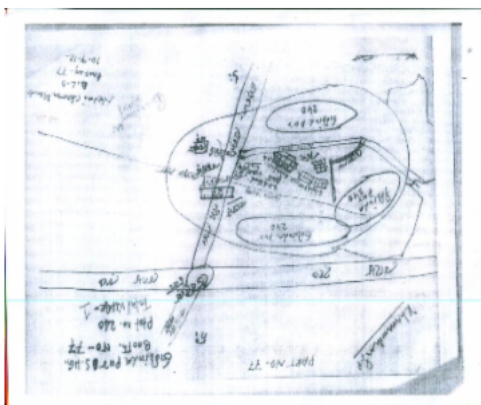

Nazri Naksha