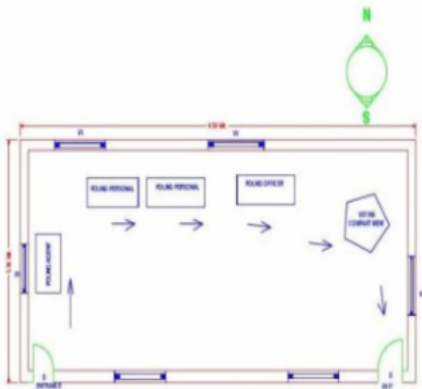

নির্বাচক নিবন্ধন আধিকারিকের স্বাক্ষর

Nazri Naksha

Google Map View

Polling Station Building Front View

Polling Station Front View

Cad View

Key MAP View

| | | | | | |
|--|--------------------------------|--|--------------------------------|--|--------------------------------|
| 1 নাম : লতা মন্ডল অধিকারী স্বামীর নাম: শম্ভু চরন অধিকারী বাড়ির নং : n0061 বয়স : 37 লিঙ্গ : মহিলা | BLY2329597 ফটো উপলব্ধ | 2 নাম : সঞ্জিতা মহীশ (অধিকারী) স্বামীর নাম: চন্দন অধিকারী বাড়ির নং : n0060 বয়স : 32 লিঙ্গ : মহিলা | SKS1763630 ফটো উপলব্ধ | 3 নাম : কমলা দাঁড়া স্বামীর নাম: রঞ্জিত দাঁড়া বাড়ির নং : n0059 বয়স : 49 লিঙ্গ : মহিলা | SKS1246834 ফটো উপলব্ধ |
| 4 নাম : ভক্তিপদ অধিকারী পিতার নাম: হরিপদ অধিকারী বাড়ির নং : n0059 বয়স : 64 লিঙ্গ : পুরুষ | SKS2420339 ফটো উপলব্ধ | 5 নাম : সুস্মিতা সাহু(অধিকারী) স্বামীর নাম: অরুণ কুমার অধিকারী বাড়ির নং : n0059 বয়স : 35 লিঙ্গ : মহিলা | SKS1372655 ফটো উপলব্ধ | 6 নাম : লিপিকা রানী অধিকারী স্বামীর নাম: শক্তিপদ অধিকারী বাড়ির নং : n0059 বয়স : 57 লিঙ্গ : মহিলা | WB/29/218/174291 ফটো উপলব্ধ |
| 7 নাম : গিরিধারী অধিকারী পিতার নাম: বিশ্বনাথ অধিকারী বাড়ির নং : এন0060 বয়স : 23 লিঙ্গ : পুরুষ | SKS2354520 ফটো উপলব্ধ | 8 নাম : অরুণ কুমার অধিকারী পিতার নাম: শক্তি পদ অধিকারী বাড়ির নং : n0059 বয়স : 39 লিঙ্গ : পুরুষ | LWJ2189553 ফটো উপলব্ধ | 9 নাম : অরুণ কুমার অধিকারী পিতার নাম: তপন চন্দ্র অধিকারী বাড়ির নং : n0039 বয়স : 42 লিঙ্গ : পুরুষ | LWJ2064186 ফটো উপলব্ধ |
| 10 নাম : বিন্দু রানা (অধিকারী) স্বামীর নাম: শৌভন অধিকারী বাড়ির নং : n0116 বয়স : 33 লিঙ্গ : মহিলা | SKS1605708 ফটো উপলব্ধ | 11 নাম : শোভন অধিকারী পিতার নাম: প্রানতোষ অধিকারী বাড়ির নং : n0116 বয়স : 35 লিঙ্গ : পুরুষ | SKS1372549 ফটো উপলব্ধ | 12 নাম : মাদুরী অধিকারী স্বামীর নাম: প্রানতোষ অধিকারী বাড়ির নং : n0116 বয়স : 60 লিঙ্গ : মহিলা | WB/29/218/174088 ফটো উপলব্ধ |
| 13 নাম : প্রানতোষ অধিকারী পিতার নাম: নারায়ণ অধিকারী বাড়ির নং : n0116 বয়স : 67 লিঙ্গ : পুরুষ | WB/29/218/174470 ফটো উপলব্ধ | 14 নাম : শম্ভুচরন অধিকারী পিতার নাম: ভানু অধিকারী বাড়ির নং : n0061 বয়স : 45 লিঙ্গ : পুরুষ | SKS1511567 ফটো উপলব্ধ | 15 নাম : সুজাতা অধিকারী স্বামীর নাম: ভানু অধিকারী বাড়ির নং : n0061 বয়স : 64 লিঙ্গ : মহিলা | SKS2569077 ফটো উপলব্ধ |
| 16 নাম : ভানু চন্দ্র অধিকারী পিতার নাম: নারায়ণ চন্দ্র অধিকারী বাড়ির নং : n0061 বয়স : 72 লিঙ্গ : পুরুষ | SKS2569069 ফটো উপলব্ধ | 17 নাম : চন্দন অধিকারী পিতার নাম: বিমল চন্দ্র অধিকারী বাড়ির নং : n0060 বয়স : 41 লিঙ্গ : পুরুষ | LWJ2063451 ফটো উপলব্ধ | 18 নাম : বিজলী সাউ অধিকারী স্বামীর নাম: বিমলচন্দ্র অধিকারী বাড়ির নং : n0060 বয়স : 62 লিঙ্গ : মহিলা | SKS2121804 ফটো উপলব্ধ |
| 19 নাম : বিমলচন্দ্র অধিকারী পিতার নাম: নারায়ণ অধিকারী বাড়ির নং : n0060 বয়স : 70 লিঙ্গ : পুরুষ | SKS2121812 ফটো উপলব্ধ | 20 নাম : মঞ্জু অধিকারী স্বামীর নাম: বিশ্বনাথ অধিকারী বাড়ির নং : n0060 বয়স : 43 লিঙ্গ : মহিলা | LWJ2063444 ফটো উপলব্ধ | 21 নাম : বিশ্বনাথ অধিকারী পিতার নাম: মনোরঞ্জন অধিকারী বাড়ির নং : n0060 বয়স : 55 লিঙ্গ : পুরুষ | WB/29/218/174366 ফটো উপলব্ধ |
| 22 নাম : আরতি অধিকারী স্বামীর নাম: মনোরঞ্জন অধিকারী বাড়ির নং : n0060 বয়স : 70 লিঙ্গ : মহিলা | WB/29/218/174062 ফটো উপলব্ধ | 23 নাম : মনোরঞ্জন অধিকারী পিতার নাম: নারায়ণ অধিকারী বাড়ির নং : n0060 বয়স : 75 লিঙ্গ : পুরুষ | WB/29/218/174031 ফটো উপলব্ধ | 24 নাম : উষা অধিকারী স্বামীর নাম: ভক্তি অধিকারী বাড়ির নং : n0059 বয়স : 53 লিঙ্গ : মহিলা | WB/29/218/174292 ফটো উপলব্ধ |
| 25 নাম : শক্তিপদ অধিকারী পিতার নাম: হরিপদ অধিকারী বাড়ির নং : n0059 বয়স : 67 লিঙ্গ : পুরুষ | SKS1372648 ফটো উপলব্ধ | 26 নাম : পারুল অধিকারী স্বামীর নাম: হরিপদ অধিকারী বাড়ির নং : n0059 বয়স : 87 লিঙ্গ : মহিলা | WB/29/218/174290 ফটো উপলব্ধ | 27 নাম : প্রতিভা অধিকারী স্বামীর নাম: তপন অধিকারী বাড়ির নং : n0039 বয়স : 57 লিঙ্গ : মহিলা | WB/29/218/174231 ফটো উপলব্ধ |
| 28 নাম : অর্চনা অধিকারী পিতার নাম: বিশ্বনাথ অধিকারী বাড়ির নং : N0060 বয়স : 25 লিঙ্গ : মহিলা | SKS2257038 ফটো উপলব্ধ | 29 নাম : ছায়ারানী গোস্বামী স্বামীর নাম: রাধামোহন গোস্বামী বাড়ির নং : n0117 বয়স : 50 লিঙ্গ : মহিলা | LWJ1858703 ফটো উপলব্ধ | 30 নাম : দেবাজ্ঞান গোস্বামী পিতার নাম: রাধামোহন গোস্বামী বাড়ির নং : এন0237 বয়স : 22 লিঙ্গ : পুরুষ | SKS2460210 ফটো উপলব্ধ |