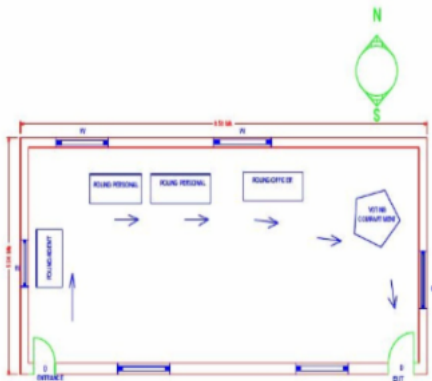

নির্বাচক নিবন্ধন আধিকারিকের স্বাক্ষর

Nazri Naksha

Google Map View

Polling Station Building Front View

Polling Station Front View

Cad View

Key MAP View

1 নাম : সুজয় আদক পিতার নাম: নিরঞ্জন আদক বাড়ির নং : n0030 বয়স : 47 লিঙ্গ : পুরুষ	LWJ1859701 ফটো উপলব্ধ	2 নাম : শ্রী অলোক আদক পিতার নাম: নিরঞ্জন আদক বাড়ির নং : n0030 বয়স : 49 লিঙ্গ : পুরুষ	LWJ1418524 ফটো উপলব্ধ	3 নাম : আরতী আদক স্বামীর নাম: নিরঞ্জন আদক বাড়ির নং : n0030 বয়স : 69 লিঙ্গ : মহিলা	WB/29/218/177627 ফটো উপলব্ধ
4 নাম : নিরঞ্জন আদক পিতার নাম: জীবন আদক বাড়ির নং : n0030 বয়স : 74 লিঙ্গ : পুরুষ	WB/29/218/177613 ফটো উপলব্ধ	5 নাম : সরলা আদক স্বামীর নাম: চিত্ত আদক বাড়ির নং : n0026 বয়স : 45 লিঙ্গ : মহিলা	LWJ1859693 ফটো উপলব্ধ	6 নাম : চিত্তরঞ্জন আদক পিতার নাম: জীবন আদক বাড়ির নং : n0026 বয়স : 52 লিঙ্গ : পুরুষ	WB/29/218/177604 ফটো উপলব্ধ
7 নাম : মনোজ কুমার আদক পিতার নাম: মনোরঞ্জন আদক বাড়ির নং : n0026 বয়স : 31 লিঙ্গ : পুরুষ	SKS1605856 ফটো উপলব্ধ	8 নাম : অপর্ণা আদক স্বামীর নাম: মনোরঞ্জন আদক বাড়ির নং : n0026 বয়স : 52 লিঙ্গ : মহিলা	WB/29/218/177625 ফটো উপলব্ধ	9 নাম : মনোরঞ্জন আদক পিতার নাম: জীবন আদক বাড়ির নং : n0026 বয়স : 55 লিঙ্গ : পুরুষ	WB/29/218/177139 ফটো উপলব্ধ
Q 10 নাম : পুষ্পালা আদক স্বামীর নাম: জীবন আদক বাড়ির নং : বয়স : 79 লিঙ্গ : মহিলা	WB/29/218/177626 ফটো উপলব্ধ	11 নাম : মিলন কুমার আদক পিতার নাম: বিজয় কুমার আদক বাড়ির নং : 033 বয়স : 38 লিঙ্গ : পুরুষ	LWJ2321495 ফটো উপলব্ধ	12 নাম : সুমিত্রা আদক স্বামীর নাম: বিজয় আদক বাড়ির নং : n0031 বয়স : 60 লিঙ্গ : মহিলা	WB/29/218/177643 ফটো উপলব্ধ
13 নাম : বিজয় আদক পিতার নাম: গুণধর আদক বাড়ির নং : n0031 বয়স : 67 লিঙ্গ : পুরুষ	WB/29/218/177322 ফটো উপলব্ধ	14 নাম : মধুমিতা ভূঞা (আদক) স্বামীর নাম: অলোক আদক বাড়ির নং : n0030 বয়স : 41 লিঙ্গ : মহিলা	LWJ2271922 ফটো উপলব্ধ	15 নাম : জ্যোৎস্না রানী মাইতি স্বামীর নাম: কার্তিক চন্দ্র মাইতি বাড়ির নং : n0030 বয়স : 45 লিঙ্গ : মহিলা	LWJ2064335 ফটো উপলব্ধ
16 নাম : পুতুল আদক স্বামীর নাম: সুজয় আদক বাড়ির নং : n0030 বয়স : 35 লিঙ্গ : মহিলা	SKS1605898 ফটো উপলব্ধ	17 নাম : শান্তনু আদক পিতার নাম: চিত্তরঞ্জন আদক বাড়ির নং : N0026 বয়স : 25 লিঙ্গ : পুরুষ	SKS2222404 ফটো উপলব্ধ	18 নাম : সান্তনা আদক পিতার নাম: অলোক আদক বাড়ির নং : এন0030 বয়স : 23 লিঙ্গ : মহিলা	SKS2359743 ফটো উপলব্ধ
19 নাম : সুদীপ মাইতি পিতার নাম: কার্তিক চন্দ্র মাইতি বাড়ির নং : n0030 বয়স : 22 লিঙ্গ : পুরুষ	SKS2430148 ফটো উপলব্ধ	20 নাম : কার্তিক চন্দ্র মাইতি পিতার নাম: চন্দ্র মোহন মাইতি বাড়ির নং : n0030 বয়স : 62 লিঙ্গ : পুরুষ	SKS2121903 ফটো উপলব্ধ	21 নাম : দেবু কুইল্যা পিতার নাম: মদন কুইল্যা বাড়ির নং : n0033 বয়স : 31 লিঙ্গ : পুরুষ	SKS1763978 ফটো উপলব্ধ
22 নাম : সন্তু কুইল্যা পিতার নাম: মদন কুইল্যা বাড়ির নং : n0033 বয়স : 30 লিঙ্গ : পুরুষ	SKS1763986 ফটো উপলব্ধ	23 নাম : মীনারানী কুইল্যা স্বামীর নাম: মদন কুইল্যা বাড়ির নং : n0033 বয়স : 55 লিঙ্গ : মহিলা	LWJ2064343 ফটো উপলব্ধ	24 নাম : মদন কুইল্যা পিতার নাম: গৌর কুইল্যা বাড়ির নং : n0033 বয়স : 57 লিঙ্গ : পুরুষ	WB/29/218/177726 ফটো উপলব্ধ
25 নাম : উমারানী কুইল্যা স্বামীর নাম: গৌর কুইল্যা বাড়ির নং : n0033 বয়স : 72 লিঙ্গ : মহিলা	WB/29/218/177537 ফটো উপলব্ধ	26 নাম : সোমা ধারা (আদক) স্বামীর নাম: স্বপন আদক বাড়ির নং : n0032 বয়স : 42 লিঙ্গ : মহিলা	SKS0344200 ফটো উপলব্ধ	27 নাম : স্বপন আদক পিতার নাম: সুধীর আদক বাড়ির নং : n0032 বয়স : 45 লিঙ্গ : পুরুষ	LWJ1859727 ফটো উপলব্ধ
28 নাম : আরতী আদক স্বামীর নাম: সুধীর আদক বাড়ির নং : n0032 বয়স : 68 লিঙ্গ : মহিলা	WB/29/218/177629 ফটো উপলব্ধ	29 নাম : অমৃতা খাঁড়া পিতার নাম: অজয় খাঁড়া বাড়ির নং : n0032 বয়স : 40 লিঙ্গ : মহিলা	SKS1155472 ফটো উপলব্ধ	30 নাম : অজয় খাঁড়া পিতার নাম: পুলিন খাঁড়া বাড়ির নং : n0032 বয়স : 72 লিঙ্গ : পুরুষ	WB/29/218/177705 ফটো উপলব্ধ