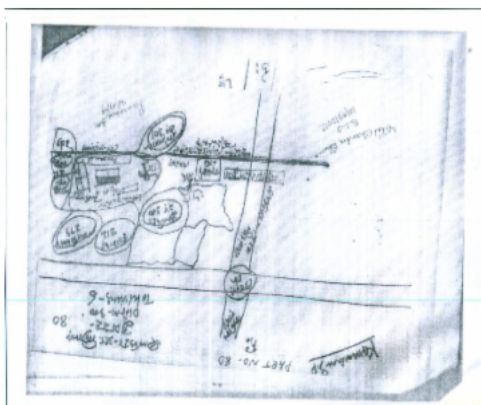

Nazri Naksha