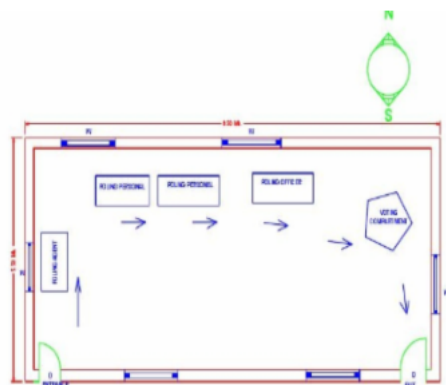

নির্বাচক নিবন্ধন আধিকারিকের স্বাক্ষর

Nazri Naksha

Google Map View

Polling Station Building Front View

Polling Station Front View

Cad View

Key MAP View

1 নাম : সেক হারুন মহম্মদ পিতার নাম: সেক ইয়াসিন মহম্মদ বাড়ির নং : এন0169 বয়স : 28 লিঙ্গ : পুরুষ	SKS2304178 ফটো উপলব্ধ	2 নাম : সীমারানী হাজরা স্বামীর নাম: দীপক কুমার হাজরা বাড়ির নং : এন0052 বয়স : 49 লিঙ্গ : মহিলা	GWV0013078 ফটো উপলব্ধ	3 নাম : আশীষ খিলাড়ী পিতার নাম: পথিক খিলাড়ী বাড়ির নং : এন0096 বয়স : 25 লিঙ্গ : পুরুষ	SKS2296143 ফটো উপলব্ধ
4 নাম : রথি খেলাড়ী স্বামীর নাম: পথিক খেলাড়ী বাড়ির নং : n0237 বয়স : 41 লিঙ্গ : মহিলা	SKS1765999 ফটো উপলব্ধ	5 নাম : শম্পা মাইতি (ধাড়া) স্বামীর নাম: অসিত মাইতি বাড়ির নং : n0212 বয়স : 40 লিঙ্গ : মহিলা	LWJ2277119 ফটো উপলব্ধ	6 নাম : নিবেদিতা দিন্ডা (সিং) স্বামীর নাম: গৌতম সিং বাড়ির নং : n0057 বয়স : 48 লিঙ্গ : মহিলা	SKS1765981 ফটো উপলব্ধ
7 নাম : মৌসুমী আট্ট (ছই) স্বামীর নাম: সোমনাথ ছই বাড়ির নং : n0236 বয়স : 38 লিঙ্গ : মহিলা	LWJ2340644 ফটো উপলব্ধ	8 নাম : গোপীনাথ অধিকারী পিতার নাম: চিত্তরঞ্জন অধিকারী বাড়ির নং : n0271 বয়স : 45 লিঙ্গ : পুরুষ	LWJ1450048 ফটো উপলব্ধ	9 নাম : চায়না দাস অধিকারী স্বামীর নাম: গোপীনাথ অধিকারী বাড়ির নং : n0267 বয়স : 38 লিঙ্গ : মহিলা	SKS1347095 ফটো উপলব্ধ
10 নাম : মৌসুমী সামন্ত আদক স্বামীর নাম: নাচু আদক বাড়ির নং : এন0102 বয়স : 25 লিঙ্গ : মহিলা	SKS2339539 ফটো উপলব্ধ	11 নাম : সুমন আদক পিতার নাম: বিষ্ণুপদ আদক বাড়ির নং : N0102 বয়স : 25 লিঙ্গ : পুরুষ	SKS2240737 ফটো উপলব্ধ	12 নাম : বনমালি দাস পিতার নাম: রতন চন্দ্র দাস বাড়ির নং : নিই বয়স : 63 লিঙ্গ : পুরুষ	LWJ2036085 ফটো উপলব্ধ
13 নাম : কৃষ্ণা দাস স্বামীর নাম: বনমালী দাস বাড়ির নং : নিই বয়স : 54 লিঙ্গ : মহিলা	LWJ1462860 ফটো উপলব্ধ	14 নাম : সৌভিক দাস পিতার নাম: বনমালী দাস বাড়ির নং : নিই বয়স : 30 লিঙ্গ : পুরুষ	SKS1682608 ফটো উপলব্ধ	15 নাম : সুকুমার আদক পিতার নাম: অমল্য আদক বাড়ির নং : n0101 বয়স : 69 লিঙ্গ : পুরুষ	SKS2484012 ফটো উপলব্ধ
16 নাম : অসীম আদক পিতার নাম: সুকুমার আদক বাড়ির নং : n0101 বয়স : 44 লিঙ্গ : পুরুষ	LWJ2272847 ফটো উপলব্ধ	17 নাম : কৌশিক আদক পিতার নাম: মদন মোহন আদক বাড়ির নং : n0102 বয়স : 30 লিঙ্গ : পুরুষ	SKS1694728 ফটো উপলব্ধ	18 নাম : চম্পারানী আদক স্বামীর নাম: মদন আদক বাড়ির নং : n0102 বয়স : 54 লিঙ্গ : মহিলা	WB/29/218/189662 ফটো উপলব্ধ
19 নাম : রেখা আদক স্বামীর নাম: বিষ্ণুপদ আদক বাড়ির নং : n0102 বয়স : 47 লিঙ্গ : মহিলা	LWJ1863786 ফটো উপলব্ধ	20 নাম : বিষ্ণুপদ আদক পিতার নাম: প্রফুল্ল আদক বাড়ির নং : n0102 বয়স : 50 লিঙ্গ : পুরুষ	WB/29/218/189690 ফটো উপলব্ধ	21 নাম : নাচু আদক পিতার নাম: রতন আদক বাড়ির নং : n0102 বয়স : 32 লিঙ্গ : পুরুষ	SKS1607514 ফটো উপলব্ধ
22 নাম : ব্রততী মাইতি পিতার নাম: গনেশ মাইতি বাড়ির নং : এন0042 বয়স : 30 লিঙ্গ : মহিলা	SKS1700178 ফটো উপলব্ধ	23 নাম : টোটন আদক পিতার নাম: সুভাষ আদক বাড়ির নং : এন0042 বয়স : 34 লিঙ্গ : পুরুষ	SKS2073948 ফটো উপলব্ধ	24 নাম : সুভাষ আদক পিতার নাম: গনেশ আদক বাড়ির নং : n0042 বয়স : 62 লিঙ্গ : পুরুষ	LWJ0026518 ফটো উপলব্ধ
25 নাম : বুলু আদক স্বামীর নাম: সুভাষ আদক বাড়ির নং : n0043 বয়স : 57 লিঙ্গ : মহিলা	LWJ0027383 ফটো উপলব্ধ	26 নাম : আরতি আদক স্বামীর নাম: সুকুমার আদক বাড়ির নং : n0101 বয়স : 67 লিঙ্গ : মহিলা	WB/29/218/189183 ফটো উপলব্ধ	27 নাম : প্রবীর আদক পিতার নাম: সুকুমার আদক বাড়ির নং : n0101 বয়স : 49 লিঙ্গ : পুরুষ	LWJ1864628 ফটো উপলব্ধ
28 নাম : সুমিত্রা সাঁতরা(আদক) স্বামীর নাম: প্রবীর আদক বাড়ির নং : n0101 বয়স : 34 লিঙ্গ : মহিলা	SKS1437433 ফটো উপলব্ধ	29 নাম : তনুশ্রী মন্ডল (আদক) স্বামীর নাম: অসীম আদক বাড়ির নং : n0101 বয়স : 30 লিঙ্গ : মহিলা	SKS1694868 ফটো উপলব্ধ	30 নাম : মদনমোহন আদক পিতার নাম: প্রফুল্ল আদক বাড়ির নং : n0102 বয়স : 64 লিঙ্গ : পুরুষ	WB/29/218/189447 ফটো উপলব্ধ