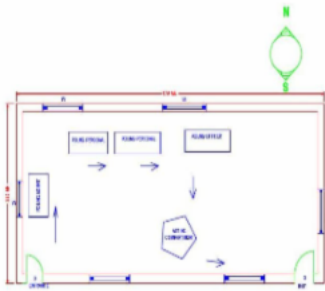

নির্বাচক নিবন্ধন আধিকারিকের স্বাক্ষর

Nazri Naksha

Google Map View

Polling Station Building Front View

Polling Station Front View

Cad View

Key MAP View

1	SKS2311702	নাম : অনিশ আদক পিতার নাম: রবীন্দ্র আদক বাড়ির নং : এন0127 বয়স : 24 লিঙ্গ : পুরুষ	ফটো উপলব্ধ	2	SKS2360527	নাম : সুমন আদক পিতার নাম: সুশান্ত আদক বাড়ির নং : এন0123 বয়স : 23 লিঙ্গ : পুরুষ	ফটো উপলব্ধ	3	SKS2265981	নাম : পঞ্চী আদক স্বামীর নাম: রামানন্দ আদক বাড়ির নং : N0133 বয়স : 25 লিঙ্গ : মহিলা	ফটো উপলব্ধ
Q 4	SKS2240604	নাম : অশ্বেষা ঘোড়াই পিতার নাম: বিজয় কুমার ঘোড়াই বাড়ির নং : N0098 বয়স : 26 লিঙ্গ : মহিলা	ফটো উপলব্ধ	5	SKS1933977	নাম : সুস্মিতা চক্রবর্তী স্বামীর নাম: শান্তনু চক্রবর্তী বাড়ির নং : n0149 বয়স : 30 লিঙ্গ : মহিলা	ফটো উপলব্ধ	6	SKS1994987	নাম : লাবনী সিং পিতার নাম: নগেন্দ্র নাথ সিং বাড়ির নং : n0001 বয়স : 27 লিঙ্গ : মহিলা	ফটো উপলব্ধ
7	SKS1156827	নাম : ছবি সিং স্বামীর নাম: নগেন্দ্রনাথ সিং বাড়ির নং : n0001 বয়স : 43 লিঙ্গ : মহিলা	ফটো উপলব্ধ	8	SKS1694926	নাম : নগেন্দ্র নাথ সিং পিতার নাম: উডাচরন সিং বাড়ির নং : n0001 বয়স : 52 লিঙ্গ : পুরুষ	ফটো উপলব্ধ	9	WB/29/218/192036	নাম : সুলতা চক্রবর্তী স্বামীর নাম: মুক্তি চক্রবর্তী বাড়ির নং : n0001 বয়স : 52 লিঙ্গ : মহিলা	ফটো উপলব্ধ
10	WB/29/218/192245	নাম : মুক্তি চক্রবর্তী পিতার নাম: বসন্ত চক্রবর্তী বাড়ির নং : n0001 বয়স : 55 লিঙ্গ : পুরুষ	ফটো উপলব্ধ	11	LWJ1402197	নাম : ভারতী চক্রবর্তী স্বামীর নাম: প্রভাত কুমার চক্রবর্তী বাড়ির নং : এন0144 বয়স : 64 লিঙ্গ : মহিলা	ফটো উপলব্ধ	12	SKS2188696	নাম : প্রভাত কুমার চক্রবর্তী পিতার নাম: দেবেন চক্রবর্তী বাড়ির নং : n0144 বয়স : 68 লিঙ্গ : পুরুষ	ফটো উপলব্ধ
13	WB/29/218/192019	নাম : উষা চক্রবর্তী স্বামীর নাম: ধনঞ্জয় চক্রবর্তী বাড়ির নং : n0003 বয়স : 75 লিঙ্গ : মহিলা	ফটো উপলব্ধ	14	SKS1513969	নাম : অতনু চক্রবর্তী পিতার নাম: গোপাল চক্রবর্তী বাড়ির নং : n0002 বয়স : 34 লিঙ্গ : পুরুষ	ফটো উপলব্ধ	15	WB/29/218/192035	নাম : সুজাতা চক্রবর্তী স্বামীর নাম: গোপাল চক্রবর্তী বাড়ির নং : n0002 বয়স : 54 লিঙ্গ : মহিলা	ফটো উপলব্ধ
16	WB/29/218/192034	নাম : গোপাল চক্রবর্তী পিতার নাম: বসন্ত চক্রবর্তী বাড়ির নং : n0002 বয়স : 58 লিঙ্গ : পুরুষ	ফটো উপলব্ধ	17	SKS1513910	নাম : উমা চক্রবর্তী স্বামীর নাম: প্রভাত কুমার চক্রবর্তী বাড়ির নং : n0002 বয়স : 59 লিঙ্গ : মহিলা	ফটো উপলব্ধ	18	SKS2062735	নাম : সোমা জানা দিন্ডা স্বামীর নাম: অমিত দিন্ডা বাড়ির নং : এন0108 বয়স : 28 লিঙ্গ : মহিলা	ফটো উপলব্ধ
19	SKS1934009	নাম : ময়না দাস (মুদি) স্বামীর নাম: সমর মুদি বাড়ির নং : n0152 বয়স : 30 লিঙ্গ : মহিলা	ফটো উপলব্ধ	20	SKS2301059	নাম : কৌশিক দিন্ডা পিতার নাম: কিংকর দিন্ডা বাড়ির নং : এন0109 বয়স : 24 লিঙ্গ : পুরুষ	ফটো উপলব্ধ	21	SKS2074201	নাম : বিকাশ দেব পিতার নাম: কার্তিক দেব বাড়ির নং : এন001৯ বয়স : 26 লিঙ্গ : পুরুষ	ফটো উপলব্ধ
22	LWJ1865070	নাম : বাসন্তী দেব স্বামীর নাম: কার্তিক দেব বাড়ির নং : n0019 বয়স : 45 লিঙ্গ : মহিলা	ফটো উপলব্ধ	23	WB/29/218/192396	নাম : বুলু দেব স্বামীর নাম: অশ্বিনী দেব বাড়ির নং : n0019 বয়স : 49 লিঙ্গ : মহিলা	ফটো উপলব্ধ	24	WB/29/218/192142	নাম : অশ্বিনী দেব পিতার নাম: গুণধর দেব বাড়ির নং : n0019 বয়স : 55 লিঙ্গ : পুরুষ	ফটো উপলব্ধ
25	WB/29/218/192398	নাম : কার্তিক দেব পিতার নাম: গুণধর দেব বাড়ির নং : n0019 বয়স : 49 লিঙ্গ : পুরুষ	ফটো উপলব্ধ	26	SKS1608025	নাম : বাচ্চু দেব পিতার নাম: মনু দেব বাড়ির নং : n0018 বয়স : 34 লিঙ্গ : পুরুষ	ফটো উপলব্ধ	27	SKS1766070	নাম : গৌরী দেবনাথ (দেব) স্বামীর নাম: বাপী দেব বাড়ির নং : n0018 বয়স : 30 লিঙ্গ : মহিলা	ফটো উপলব্ধ
28	SKS1374032	নাম : বাপী দেব পিতার নাম: মনু দেব বাড়ির নং : n0018 বয়স : 39 লিঙ্গ : পুরুষ	ফটো উপলব্ধ	29	WB/29/218/192089	নাম : বুধি দেব স্বামীর নাম: মনু দেব বাড়ির নং : n0018 বয়স : 55 লিঙ্গ : মহিলা	ফটো উপলব্ধ	30	WB/29/218/192079	নাম : মণ্ডু দেব পিতার নাম: মুচীরাম দেব বাড়ির নং : n0018 বয়স : 58 লিঙ্গ : পুরুষ	ফটো উপলব্ধ