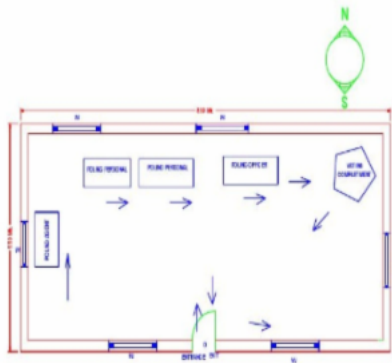

নির্বাচক নিবন্ধন আধিকারিকের স্বাক্ষর

Nazri Naksha

Google Map View

Polling Station Building Front View

Polling Station Front View

Cad View

Key MAP View

1 নাম : বিভা মাইতি (পড়িয়া) স্বামীর নাম: সুকুমার পড়িয়া বাড়ির নং : n0246 বয়স : 41 লিঙ্গ : মহিলা	LWJ2191013 ফটো উপলব্ধ	2 নাম : দশমী কিস্কু স্বামীর নাম: বাপী কিস্কু বাড়ির নং : n0242 বয়স : 27 লিঙ্গ : মহিলা	SKS1995414 ফটো উপলব্ধ	3 নাম : বিমল কিস্কু পিতার নাম: কুনারাম কিস্কু বাড়ির নং : n0001 বয়স : 28 লিঙ্গ : পুরুষ	SKS1995422 ফটো উপলব্ধ
4 নাম : মামনি কিস্কু স্বামীর নাম: শ্যামল কিস্কু বাড়ির নং : n0001 বয়স : 30 লিঙ্গ : মহিলা	SKS1767086 ফটো উপলব্ধ	5 নাম : শ্যামল কিস্কু পিতার নাম: কুনারাম কিস্কু বাড়ির নং : n0001 বয়স : 32 লিঙ্গ : পুরুষ	SKS1767128 ফটো উপলব্ধ	6 নাম : মিলন কিস্কু পিতার নাম: কচিরাম কিস্কু বাড়ির নং : এন0244 বয়স : 26 লিঙ্গ : পুরুষ	SKS2431286 ফটো উপলব্ধ
7 নাম : সুভাষ কিস্কু পিতার নাম: শংকর কিস্কু বাড়ির নং : n0003 বয়স : 32 লিঙ্গ : পুরুষ	SKS1514793 ফটো উপলব্ধ	8 নাম : বাপী কিস্কু পিতার নাম: শংকর কিস্কু বাড়ির নং : n0003 বয়স : 32 লিঙ্গ : পুরুষ	SKS1514785 ফটো উপলব্ধ	9 নাম : শংকর কিস্কু পিতার নাম: কুনারাম কিস্কু বাড়ির নং : n0003 বয়স : 64 লিঙ্গ : পুরুষ	WB/29/218/198288 ফটো উপলব্ধ
10 নাম : সুশীলা কিস্কু স্বামীর নাম: কুনারাম কিস্কু বাড়ির নং : n0001 বয়স : 51 লিঙ্গ : মহিলা	WB/29/218/198272 ফটো উপলব্ধ	11 নাম : পারুল সামন্ত স্বামীর নাম: বিজয় বরণ সামন্ত বাড়ির নং : n0003 বয়স : 63 লিঙ্গ : মহিলা	SKS2190312 ফটো উপলব্ধ	12 নাম : লক্ষ্মী কিস্কু স্বামীর নাম: বিমল কিস্কু বাড়ির নং : N0001 বয়স : 29 লিঙ্গ : মহিলা	SKS2223428 ফটো উপলব্ধ
13 নাম : রূপালী টুডু কিস্কু স্বামীর নাম: মিলন কিস্কু বাড়ির নং : এন0244 বয়স : 23 লিঙ্গ : মহিলা	SKS2383081 ফটো উপলব্ধ	14 নাম : সাগরিকা হাঁসদা মান্ডী স্বামীর নাম: বিসু মান্ডী বাড়ির নং : N0037 বয়স : 27 লিঙ্গ : মহিলা	SKS2240844 ফটো উপলব্ধ	15 নাম : সুমিতা কিস্কু(মান্ডী) স্বামীর নাম: উপেন মান্ডী বাড়ির নং : n0037 বয়স : 46 লিঙ্গ : মহিলা	LWJ1543289 ফটো উপলব্ধ
16 নাম : বিসু মান্ডী পিতার নাম: উপেন মান্ডী বাড়ির নং : n0037 বয়স : 30 লিঙ্গ : পুরুষ	SKS1767011 ফটো উপলব্ধ	17 নাম : পার্বতী রানী বেরা(গিরি) স্বামীর নাম: তরুন কুমার গিরি বাড়ির নং : n0060 বয়স : 37 লিঙ্গ : মহিলা	SKS1438076 ফটো উপলব্ধ	18 নাম : তরুন কুমার গিরি পিতার নাম: শম্ভুনাথ গিরি বাড়ির নং : n0060 বয়স : 45 লিঙ্গ : পুরুষ	SKS1252154 ফটো উপলব্ধ
19 নাম : অরুণ গিরি পিতার নাম: শম্ভুনাথ গিরি বাড়ির নং : n0060 বয়স : 54 লিঙ্গ : পুরুষ	WB/29/218/198646 ফটো উপলব্ধ	20 নাম : শম্ভুনাথ গিরি পিতার নাম: রামচরণ গিরি বাড়ির নং : n0060 বয়স : 74 লিঙ্গ : পুরুষ	WB/29/218/198130 ফটো উপলব্ধ	21 নাম : প্রসেনজিৎ গিরি পিতার নাম: অরুণ গিরি বাড়ির নং : এন0060 বয়স : 26 লিঙ্গ : পুরুষ	SKS2074946 ফটো উপলব্ধ
22 নাম : মল্লিকা বেরা গিরি স্বামীর নাম: প্রসেনজিৎ গিরি বাড়ির নং : এন0060 বয়স : 24 লিঙ্গ : মহিলা	SKS2325132 ফটো উপলব্ধ	23 নাম : বিমলা গিরি স্বামীর নাম: শম্ভুনাথ গিরি বাড়ির নং : n0060 বয়স : 67 লিঙ্গ : মহিলা	SKS2190601 ফটো উপলব্ধ	24 নাম : সন্ধ্যা বেরা গিরি স্বামীর নাম: অরুণ গিরি বাড়ির নং : n0060 বয়স : 43 লিঙ্গ : মহিলা	LWJ2273548 ফটো উপলব্ধ
25 নাম : কমলা ঘড়া স্বামীর নাম: শংকর ঘড়া বাড়ির নং : 089 বয়স : 38 লিঙ্গ : মহিলা	LWJ2322592 ফটো উপলব্ধ	26 নাম : শংকর প্রসাদ ঘড়া পিতার নাম: নারায়ন চন্দ্র ঘড়া বাড়ির নং : n0032 বয়স : 44 লিঙ্গ : পুরুষ	LWJ2273563 ফটো উপলব্ধ	27 নাম : অসীমা ঘড়া স্বামীর নাম: নারায়ন চন্দ্র ঘড়া বাড়ির নং : n0029 বয়স : 51 লিঙ্গ : মহিলা	SKS0381137 ফটো উপলব্ধ
28 নাম : নারায়ন ঘড়া পিতার নাম: নিতাই ঘড়া বাড়ির নং : n0029 বয়স : 56 লিঙ্গ : পুরুষ	WB/29/218/198688 ফটো উপলব্ধ	29 নাম : কাজল ঘড়া স্বামীর নাম: গোপাল ঘড়া বাড়ির নং : n0029 বয়স : 59 লিঙ্গ : মহিলা	WB/29/218/198521 ফটো উপলব্ধ	30 নাম : গোপাল ঘড়া পিতার নাম: নিতাই ঘড়া বাড়ির নং : n0029 বয়স : 67 লিঙ্গ : পুরুষ	WB/29/218/198623 ফটো উপলব্ধ