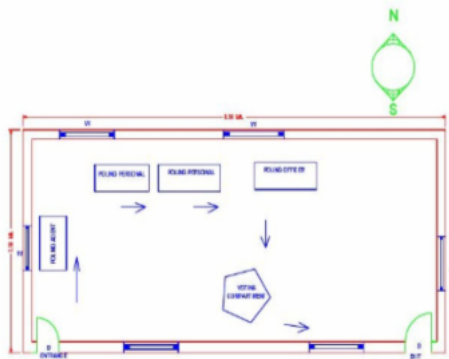

নির্বাচক নিবন্ধন আধিকারিকের স্বাক্ষর

Nazri Naksha

Google Map View

Polling Station Building Front View

Polling Station Front View

Cad View

Key MAP View

1 নাম : রেহানা বিবি স্বামীর নাম: সেক সেলিম বাড়ির নং : n0177 বয়স : 33 লিঙ্গ : মহিলা	SKS1438373 ফটো উপলব্ধ	2 নাম : আলোমা বিবি স্বামীর নাম: সেক জয়রুদ্দিন বাড়ির নং : n0178 বয়স : 36 লিঙ্গ : মহিলা	SKS1252899 ফটো উপলব্ধ	3 নাম : সাবানা বিবি স্বামীর নাম: সোলেমান চোপদার বাড়ির নং : n0066 বয়স : 34 লিঙ্গ : মহিলা	SKS1515600 ফটো উপলব্ধ
4 নাম : জামিলা খাতুন পিতার নাম: সেক ফজু বাড়ির নং : n0066 বয়স : 30 লিঙ্গ : মহিলা	SKS1767680 ফটো উপলব্ধ	5 নাম : আনসুরী খাতুন পিতার নাম: সেক আব্দুল রহমান বাড়ির নং : n0066 বয়স : 35 লিঙ্গ : মহিলা	SKS1767706 ফটো উপলব্ধ	6 নাম : সেক আব্দুল রহমান পিতার নাম: সেক রুস্তম বাড়ির নং : n0066 বয়স : 60 লিঙ্গ : পুরুষ	WB/29/218/306079 ফটো উপলব্ধ
7 নাম : সোলেমন চোপদার পিতার নাম: সেক রহমান চোপদার বাড়ির নং : n0066 বয়স : 34 লিঙ্গ : পুরুষ	SKS1374560 ফটো উপলব্ধ	8 নাম : মুস্তারী বিবি স্বামীর নাম: সেক রহমান বাড়ির নং : n0066 বয়স : 38 লিঙ্গ : মহিলা	SKS1253178 ফটো উপলব্ধ	9 নাম : সেক সনুর ইসলাম পিতার নাম: সেক আব্দুল রহমান বাড়ির নং : n0066 বয়স : 32 লিঙ্গ : পুরুষ	SKS1515337 ফটো উপলব্ধ
10 নাম : শেখ তাইরুদ্দিন পিতার নাম: শেখ খাঁদু বাড়ির নং : n0069 বয়স : 33 লিঙ্গ : পুরুষ	SKS1515303 ফটো উপলব্ধ	11 নাম : সেক জয়রুদ্দিন পিতার নাম: সেক খাঁদু বাড়ির নং : n0069 বয়স : 37 লিঙ্গ : পুরুষ	SKS1252972 ফটো উপলব্ধ	12 নাম : ইদান বিবি স্বামীর নাম: খাঁদু শাহ বাড়ির নং : n0069 বয়স : 60 লিঙ্গ : মহিলা	WB/29/218/201283 ফটো উপলব্ধ
13 নাম : জয়গোন বিবি স্বামীর নাম: সেক মঞ্জুর বাড়ির নং : n0069 বয়স : 61 লিঙ্গ : মহিলা	SKS1515543 ফটো উপলব্ধ	14 নাম : সেক মঞ্জুর পিতার নাম: সেক করিম বাড়ির নং : n0069 বয়স : 73 লিঙ্গ : পুরুষ	SKS1609239 ফটো উপলব্ধ	15 নাম : সজ্জত শাহ পিতার নাম: খুরসেদ আলি শাহ বাড়ির নং : এন0204 বয়স : 25 লিঙ্গ : পুরুষ	SKS2344356 ফটো উপলব্ধ
16 নাম : সেক সালাম পিতার নাম: সেক রাজদেল আলি বাড়ির নং : n0177 বয়স : 62 লিঙ্গ : পুরুষ	SKS0386706 ফটো উপলব্ধ	17 নাম : সেক আক্রম হোসেন পিতার নাম: সেক সালাম বাড়ির নং : n0177 বয়স : 31 লিঙ্গ : পুরুষ	SKS1695840 ফটো উপলব্ধ	18 নাম : খুরসেদ আলি শাহ পিতার নাম: খলিল শাহ বাড়ির নং : n0203 বয়স : 50 লিঙ্গ : পুরুষ	LWJ1868017 ফটো উপলব্ধ
19 নাম : সাহেরা বিবি স্বামীর নাম: খুরসেদ শাহ বাড়ির নং : n0204 বয়স : 48 লিঙ্গ : মহিলা	LWJ1995620 ফটো উপলব্ধ	20 নাম : সেক মুস্তাক আলি পিতার নাম: সানোসার আলি সেখ বাড়ির নং : n0206 বয়স : 28 লিঙ্গ : পুরুষ	SKS1977081 ফটো উপলব্ধ	21 নাম : সেখ রেজাউল পিতার নাম: রাজাদেল বাড়ির নং : n0212 বয়স : 43 লিঙ্গ : পুরুষ	SKS1995760 ফটো উপলব্ধ
22 নাম : সেক সেলিম পিতার নাম: সেক সালাম বাড়ির নং : n0177 বয়স : 42 লিঙ্গ : পুরুষ	SKS1252956 ফটো উপলব্ধ	23 নাম : আরমিনা খাতুন স্বামীর নাম: সেক আক্রম হোসেন বাড়ির নং : এন0177 বয়স : 24 লিঙ্গ : মহিলা	SKS2517951 ফটো উপলব্ধ	24 নাম : আকলিমা খাতুন (বিবি) পিতার নাম: খলিল শাহ বাড়ির নং : n0069 বয়স : 29 লিঙ্গ : মহিলা	SKS1902949 ফটো উপলব্ধ
25 নাম : রুপসানা বিবি স্বামীর নাম: জাকির হোসেন বাড়ির নং : n0188 বয়স : 28 লিঙ্গ : মহিলা	SKS1934595 ফটো উপলব্ধ	26 নাম : রুমোনা বিবি স্বামীর নাম: ইসলাম শাহ বাড়ির নং : n0194 বয়স : 28 লিঙ্গ : মহিলা	SKS1934629 ফটো উপলব্ধ	27 নাম : আঙ্গুরা বিবি স্বামীর নাম: মজাফফর শাহ বাড়ির নং : n0194 বয়স : 28 লিঙ্গ : মহিলা	SKS1934652 ফটো উপলব্ধ
28 নাম : আসমিনা খাতুন (বিবি) স্বামীর নাম: সেক আলিমুদ্দিন চোপদার বাড়ির নং : n0197 বয়স : 28 লিঙ্গ : মহিলা	SKS1934686 ফটো উপলব্ধ	29 নাম : সাবিনা খাতুন (বিবি) স্বামীর নাম: আক্তার উদ্দিন শাহ বাড়ির নং : n0200 বয়স : 30 লিঙ্গ : মহিলা	SKS1934710 ফটো উপলব্ধ	30 নাম : সেক বাবুলাল পিতার নাম: সেক গোলাম রসুল বাড়ির নং : n0201 বয়স : 34 লিঙ্গ : পুরুষ	SKS1934728 ফটো উপলব্ধ