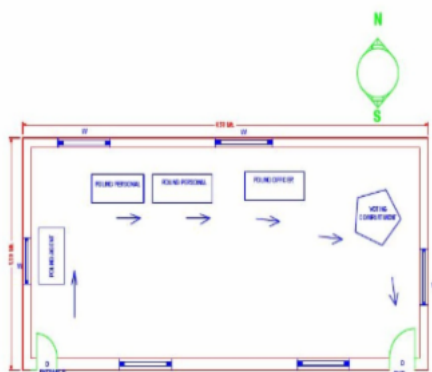

নির্বাচক নিবন্ধন আধিকারিকের স্বাক্ষর

Nazri Naksha

Google Map View

Polling Station Building Front View

Polling Station Front View

Cad View

Key MAP View

1 নাম : রিংকু দাস (রানা) স্বামীর নাম: অজয় রানা বাড়ির নং : n0120 বয়স : 30 লিঙ্গ : মহিলা	SKS1909787 ফটো উপলব্ধ	2 নাম : বেনু মাজি স্বামীর নাম: গোপাল মাজি বাড়ির নং : n0114 বয়স : 48 লিঙ্গ : মহিলা	LWJ1867316 ফটো উপলব্ধ	3 নাম : শ্যামলী সিং (দিগর) স্বামীর নাম: অশোক দিগর বাড়ির নং : n0114 বয়স : 33 লিঙ্গ : মহিলা	SKS1515758 ফটো উপলব্ধ
4 নাম : রীনা রানী পন্ডা (হোতা) স্বামীর নাম: হরি সাধন হোতা বাড়ির নং : n0114 বয়স : 51 লিঙ্গ : মহিলা	LWJ2070217 ফটো উপলব্ধ	5 নাম : পরী খামরই স্বামীর নাম: প্রহলাদ খামরই বাড়ির নং : n0052 বয়স : 58 লিঙ্গ : মহিলা	WB/29/218/201352 ফটো উপলব্ধ	6 নাম : প্রহলাদ খামরই পিতার নাম: বিভূতী খামরই বাড়ির নং : n0052 বয়স : 63 লিঙ্গ : পুরুষ	WB/29/218/201294 ফটো উপলব্ধ
7 নাম : তুলসী খামরই স্বামীর নাম: সুদর্শন খামরই বাড়ির নং : n0051 বয়স : 44 লিঙ্গ : মহিলা	LWJ1867167 ফটো উপলব্ধ	8 নাম : মঞ্জুরী মাইতি (খামরই) স্বামীর নাম: দেনাশীষ খামরই বাড়ির নং : n0052 বয়স : 35 লিঙ্গ : মহিলা	SKS1609650 ফটো উপলব্ধ	9 নাম : দেবশীষ খামরই পিতার নাম: প্রহ্লাদ খামরই বাড়ির নং : n0052 বয়স : 35 লিঙ্গ : পুরুষ	SKS1253558 ফটো উপলব্ধ
10 নাম : দীপক কুমার সিং পিতার নাম: রতন সিং বাড়ির নং : n0052 বয়স : 37 লিঙ্গ : পুরুষ	SKS1253673 ফটো উপলব্ধ	11 নাম : মিঠু খামরই (সিং) স্বামীর নাম: দীপক সিং বাড়ির নং : n0052 বয়স : 39 লিঙ্গ : মহিলা	SKS0390831 ফটো উপলব্ধ	12 নাম : যমুনা খামরই স্বামীর নাম: বিভূতী খামরই বাড়ির নং : n0051 বয়স : 87 লিঙ্গ : মহিলা	WB/29/218/201392 ফটো উপলব্ধ
13 নাম : সুমিত্রা খেলাড়ী (দাস) স্বামীর নাম: সঞ্জয় দাস বাড়ির নং : n0150 বয়স : 33 লিঙ্গ : মহিলা	SKS1623297 ফটো উপলব্ধ	14 নাম : সন্টু গুছাইত পিতার নাম: নাড় গুছাইত বাড়ির নং : n0134 বয়স : 28 লিঙ্গ : পুরুষ	SKS1934868 ফটো উপলব্ধ	15 নাম : মন্টু গুছাইত পিতার নাম: তপন গুছাইত বাড়ির নং : এন0082 বয়স : 26 লিঙ্গ : পুরুষ	SKS2076404 ফটো উপলব্ধ
16 নাম : মনি কালিন্দী (গুছাইত) স্বামীর নাম: আলক গুছাইত বাড়ির নং : n0082 বয়স : 29 লিঙ্গ : মহিলা	SKS1768084 ফটো উপলব্ধ	17 নাম : অলক গুছাইত পিতার নাম: সুধীর গুছাইত বাড়ির নং : n0082 বয়স : 39 লিঙ্গ : পুরুষ	SKS0390914 ফটো উপলব্ধ	18 নাম : মীরা গুছাইত স্বামীর নাম: সুধীর গুছাইত বাড়ির নং : n0082 বয়স : 62 লিঙ্গ : মহিলা	WB/29/218/201226 ফটো উপলব্ধ
19 নাম : বন্টু গুছাইত পিতার নাম: নাড় গুছাইত বাড়ির নং : n0082 বয়স : 35 লিঙ্গ : পুরুষ	SKS1253525 ফটো উপলব্ধ	20 নাম : কাজল গুছাইত স্বামীর নাম: নাড় গুছাইত বাড়ির নং : n0082 বয়স : 60 লিঙ্গ : মহিলা	WB/29/218/201224 ফটো উপলব্ধ	21 নাম : পুলক গুছাইত পিতার নাম: সুধীর গুছাইত বাড়ির নং : n0082 বয়স : 35 লিঙ্গ : পুরুষ	SKS1253533 ফটো উপলব্ধ
22 নাম : সোনালী গুছাইত স্বামীর নাম: বন্টু গুছাইত বাড়ির নং : এন0082 বয়স : 25 লিঙ্গ : মহিলা	SKS2344216 ফটো উপলব্ধ	23 নাম : তপন গুছাইত পিতার নাম: অক্রু গুছাইত বাড়ির নং : n0082 বয়স : 59 লিঙ্গ : পুরুষ	SKS2191435 ফটো উপলব্ধ	24 নাম : চন্দনা গুছাইত স্বামীর নাম: তপন গুছাইত বাড়ির নং : n0082 বয়স : 56 লিঙ্গ : মহিলা	SKS2191450 ফটো উপলব্ধ
25 নাম : রচনা কালিন্দী গুছাইত স্বামীর নাম: পুলক গুছাইত বাড়ির নং : এন0082 বয়স : 21 লিঙ্গ : মহিলা	SKS2507895 ফটো উপলব্ধ	26 নাম : মেনকা ঘোড়াই স্বামীর নাম: ক্ষুদিরাম ঘোড়াই বাড়ির নং : n0019 বয়স : 79 লিঙ্গ : মহিলা	WB/29/218/201348 ফটো উপলব্ধ	27 নাম : সুদেবনা মাইতি ঘোষ স্বামীর নাম: জগন্নাথ ঘোষ বাড়ির নং : এন0043 বয়স : 27 লিঙ্গ : মহিলা	WRJ1791672 ফটো উপলব্ধ
28 নাম : হরিপদ ঘোষ পিতার নাম: নন্দকুমার ঘোষ বাড়ির নং : n0043 বয়স : 54 লিঙ্গ : পুরুষ	WB/29/218/201240 ফটো উপলব্ধ	29 নাম : জগন্নাথ ঘোষ পিতার নাম: শংকর প্রসাদ ঘোষ বাড়ির নং : n0043 বয়স : 33 লিঙ্গ : পুরুষ	SKS1438548 ফটো উপলব্ধ	30 নাম : বুমা ঘোষ স্বামীর নাম: হরিপদ ঘোষ বাড়ির নং : n0043 বয়স : 49 লিঙ্গ : মহিলা	LWJ1421643 ফটো উপলব্ধ