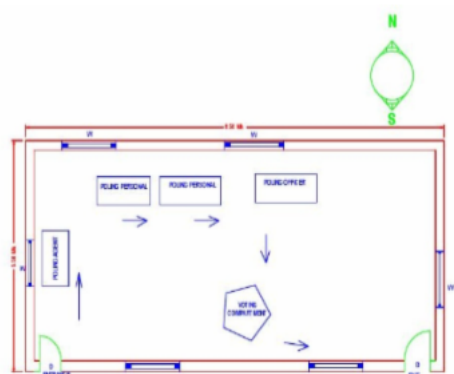

নির্বাচক নিবন্ধন আধিকারিকের স্বাক্ষর

Nazri Naksha

Google Map View

Polling Station Building Front View

Polling Station Front View

Cad View

Key MAP View

1 নাম : ভানুশ্যাম খাটুয়া পিতার নাম: ভূষণ খাটুয়া বাড়ির নং : n0001 বয়স : 82 লিঙ্গ : পুরুষ	WB/29/218/204431	ফটো উপলব্ধ	2 নাম : ছবিরানী খাটুয়া স্বামীর নাম: ভানুশ্যাম খাটুয়া বাড়ির নং : n0001 বয়স : 76 লিঙ্গ : মহিলা	WB/29/218/204449	ফটো উপলব্ধ	3 নাম : রতন খাটুয়া পিতার নাম: ভানুশ্যাম খাটুয়া বাড়ির নং : n0001 বয়স : 48 লিঙ্গ : পুরুষ	LWJ1868389	ফটো উপলব্ধ
4 নাম : ফুদিরানী খাটুয়া স্বামীর নাম: রতন খাটুয়া বাড়ির নং : n0001 বয়স : 41 লিঙ্গ : মহিলা	LWJ2070654	ফটো উপলব্ধ	5 নাম : সৌরভ খাটুয়া পিতার নাম: স্বপন খাটুয়া বাড়ির নং : n0001 বয়স : 29 লিঙ্গ : পুরুষ	SKS1768100	ফটো উপলব্ধ	6 নাম : স্বপন খাটুয়া পিতার নাম: ভানুশ্যাম খাটুয়া বাড়ির নং : n0001 বয়স : 52 লিঙ্গ : পুরুষ	SKS2192557	ফটো উপলব্ধ
7 নাম : দীপ খাটুয়া পিতার নাম: রতন খাটুয়া বাড়ির নং : N0001 বয়স : 25 লিঙ্গ : পুরুষ	SKS2240968	ফটো উপলব্ধ	8 নাম : রিয়া খাটুয়া পিতার নাম: স্বপন খাটুয়া বাড়ির নং : N0001 বয়স : 25 লিঙ্গ : মহিলা	SKS2240901	ফটো উপলব্ধ	9 নাম : ছায়া রানি খাটুয়া স্বামীর নাম: স্বপন খাটুয়া বাড়ির নং : n0001 বয়স : 49 লিঙ্গ : মহিলা	LWJ2070647	ফটো উপলব্ধ
10 নাম : কমল গিরি পিতার নাম: মেথরা গিরি বাড়ির নং : এন0002 বয়স : 23 লিঙ্গ : পুরুষ	SKS2373413	ফটো উপলব্ধ	11 নাম : লক্ষীরানী গিরি স্বামীর নাম: ভজন গিরি বাড়ির নং : n0003 বয়স : 52 লিঙ্গ : মহিলা	SKS2191633	ফটো উপলব্ধ	12 নাম : নির্মল গিরি পিতার নাম: মেথরা গিরি বাড়ির নং : এন0002 বয়স : 24 লিঙ্গ : পুরুষ	SKS2294759	ফটো উপলব্ধ
13 নাম : রুটু সিং পিতার নাম: হীরালাল সিং বাড়ির নং : n0002 বয়স : 37 লিঙ্গ : পুরুষ	SKS1254192	ফটো উপলব্ধ	14 নাম : মহুয়া নায়ক গিরি স্বামীর নাম: মদন গিরি বাড়ির নং : n0004 বয়স : 35 লিঙ্গ : মহিলা	SKS1253954	ফটো উপলব্ধ	15 নাম : সাগর গিরি পিতার নাম: ভজন গিরি বাড়ির নং : এন0003 বয়স : 22 লিঙ্গ : পুরুষ	SKS2437648	ফটো উপলব্ধ
16 নাম : চপলা গিরি পিতার নাম: জমোঞ্জয় গিরি বাড়ির নং : n0002 বয়স : 74 লিঙ্গ : মহিলা	SKS2191757	ফটো উপলব্ধ	17 নাম : সত্যবালা গিরি স্বামীর নাম: দেবেন্দ্র গিরি বাড়ির নং : n0003 বয়স : 84 লিঙ্গ : মহিলা	SKS2191740	ফটো উপলব্ধ	18 নাম : ভজন গিরি পিতার নাম: দেবেন্দ্র গিরি বাড়ির নং : n0003 বয়স : 56 লিঙ্গ : পুরুষ	SKS2191617	ফটো উপলব্ধ
19 নাম : মদন গিরি পিতার নাম: কালিপদ গিরি বাড়ির নং : n0004 বয়স : 44 লিঙ্গ : পুরুষ	LWJ1868397	ফটো উপলব্ধ	20 নাম : বিজয়লক্ষী গিরি স্বামীর নাম: রাজেন বাড়ির নং : n0156 বয়স : 48 লিঙ্গ : মহিলা	LWJ2281822	ফটো উপলব্ধ	21 নাম : মেথরা গিরি পিতার নাম: জমোঞ্জয় গিরি বাড়ির নং : n0002 বয়স : 60 লিঙ্গ : পুরুষ	WB/29/218/204045	ফটো উপলব্ধ
22 নাম : রেনু গিরি স্বামীর নাম: মেথরা গিরি বাড়ির নং : n0002 বয়স : 44 লিঙ্গ : মহিলা	LWJ1868835	ফটো উপলব্ধ	23 নাম : শ্যামলী গিরি স্বামীর নাম: নীলকণ্ঠ গিরি বাড়ির নং : n0004 বয়স : 37 লিঙ্গ : মহিলা	SKS1253814	ফটো উপলব্ধ	24 নাম : নীলকণ্ঠ গিরি পিতার নাম: কালিপদ গিরি বাড়ির নং : n0004 বয়স : 44 লিঙ্গ : পুরুষ	LWJ1868405	ফটো উপলব্ধ
25 নাম : কল্যাণী গিরি স্বামীর নাম: বৈকুণ্ঠ গিরি বাড়ির নং : n0004 বয়স : 47 লিঙ্গ : মহিলা	LWJ1421601	ফটো উপলব্ধ	26 নাম : বৈকুণ্ঠ গিরি পিতার নাম: কালিপদ গিরি বাড়ির নং : n0004 বয়স : 52 লিঙ্গ : পুরুষ	WB/29/218/204090	ফটো উপলব্ধ	27 নাম : রাজবালা গিরি স্বামীর নাম: কালিপদ গিরি বাড়ির নং : n0004 বয়স : 72 লিঙ্গ : মহিলা	WB/29/218/204029	ফটো উপলব্ধ
28 নাম : কালিপদ গিরি পিতার নাম: বিতা গিরি বাড়ির নং : n0004 বয়স : 79 লিঙ্গ : পুরুষ	WB/29/218/204259	ফটো উপলব্ধ	29 নাম : সৈকত গিরি পিতার নাম: ভজন গিরি বাড়ির নং : n0003 বয়স : 31 লিঙ্গ : পুরুষ	SKS1609734	ফটো উপলব্ধ	30 নাম : পরিমল গিরি পিতার নাম: মেথর গিরি বাড়ির নং : n0002 বয়স : 29 লিঙ্গ : পুরুষ	SKS1768209	ফটো উপলব্ধ