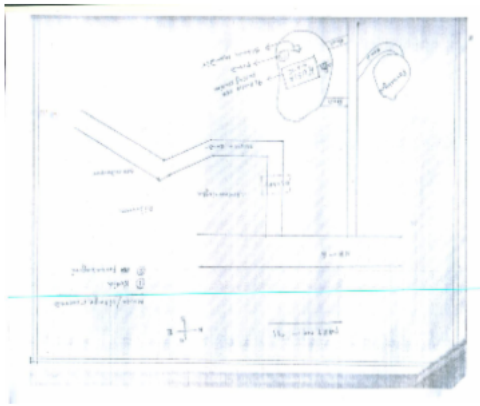

নির্বাচক নিবন্ধন আধিকারিকের স্বাক্ষর

Nazri Naksha

Google Map View

Polling Station Building Front View

Polling Station Front View

Cad View

Key MAP View

1 নাম : অলকা কর স্বামীর নাম: পরিতোষ কর বাড়ির নং : n0001 বয়স : 94 লিঙ্গ : মহিলা	WB/29/218/207037	ফটো উপলব্ধ	2 নাম : চন্ডিচরণ কর পিতার নাম: বাদল চন্দ্র কর বাড়ির নং : N0004 বয়স : 37 লিঙ্গ : পুরুষ	LWJ2323269	ফটো উপলব্ধ	3 নাম : মৌমিতা কর স্বামীর নাম: চণ্ডী চরণ কর বাড়ির নং : N0001 বয়স : 27 লিঙ্গ : মহিলা	ASQ2294585	ফটো উপলব্ধ
4 নাম : গীতা কর স্বামীর নাম: গুণধর কর বাড়ির নং : n0002 বয়স : 74 লিঙ্গ : মহিলা	WB/29/218/207010	ফটো উপলব্ধ	5 নাম : বেলারানী কর স্বামীর নাম: বাদল কর বাড়ির নং : n0001 বয়স : 66 লিঙ্গ : মহিলা	WB/29/218/207035	ফটো উপলব্ধ	6 নাম : বাদল কর পিতার নাম: পরিতোষ কর বাড়ির নং : n0001 বয়স : 74 লিঙ্গ : পুরুষ	WB/29/218/207002	ফটো উপলব্ধ
7 নাম : অনিমেষ্ ঘোষ পিতার নাম: লক্ষীকান্ত ঘোষ বাড়ির নং : n0003 বয়স : 37 লিঙ্গ : পুরুষ	SKS1438639	ফটো উপলব্ধ	8 নাম : চন্দনা পাত্র ঘোষ স্বামীর নাম: অমিত কুমার ঘোষ বাড়ির নং : এন0003 বয়স : 38 লিঙ্গ : মহিলা	SKS2320166	ফটো উপলব্ধ	9 নাম : মেহলতা ঘোষ স্বামীর নাম: দিলীপ ঘোষ বাড়ির নং : n0005 বয়স : 64 লিঙ্গ : মহিলা	WB/29/218/207368	ফটো উপলব্ধ
10 নাম : দিলীপ ঘোষ পিতার নাম: হরিপদ ঘোষ বাড়ির নং : n0005 বয়স : 67 লিঙ্গ : পুরুষ	WB/29/218/207367	ফটো উপলব্ধ	11 নাম : তুষার কান্তি ঘোষ পিতার নাম: হরেকৃষ্ণ ঘোষ বাড়ির নং : n0004 বয়স : 42 লিঙ্গ : পুরুষ	LWJ2070969	ফটো উপলব্ধ	12 নাম : রীনারানী ঘোষ স্বামীর নাম: হরেকৃষ্ণ ঘোষ বাড়ির নং : n0004 বয়স : 62 লিঙ্গ : মহিলা	WB/29/218/207054	ফটো উপলব্ধ
13 নাম : হরেকৃষ্ণ ঘোষ পিতার নাম: গোবিন্দ ঘোষ বাড়ির নং : n0004 বয়স : 69 লিঙ্গ : পুরুষ	WB/29/218/207257	ফটো উপলব্ধ	14 নাম : অমিত কুমার ঘোষ পিতার নাম: লক্ষীকান্ত ঘোষ বাড়ির নং : n0003 বয়স : 46 লিঙ্গ : পুরুষ	LWJ1868900	ফটো উপলব্ধ	15 নাম : সবিতারানী ঘোষ স্বামীর নাম: লক্ষীকান্ত ঘোষ বাড়ির নং : n0003 বয়স : 66 লিঙ্গ : মহিলা	WB/29/218/207093	ফটো উপলব্ধ
16 নাম : লক্ষীকান্ত ঘোষ পিতার নাম: হেমচন্দ্র ঘোষ বাড়ির নং : n0003 বয়স : 74 লিঙ্গ : পুরুষ	WB/29/218/207280	ফটো উপলব্ধ	17 নাম : উত্তম পাত্র পিতার নাম: কানাইলাল পাত্র বাড়ির নং : n0006 বয়স : 39 লিঙ্গ : পুরুষ	SKS1254275	ফটো উপলব্ধ	18 নাম : কানাইলাল পাত্র পিতার নাম: কৃষ্ণচরণ পাত্র বাড়ির নং : n0006 বয়স : 66 লিঙ্গ : পুরুষ	WB/29/218/207275	ফটো উপলব্ধ
19 নাম : কম্পনা পাত্র স্বামীর নাম: কানাই পাত্র বাড়ির নং : n0006 বয়স : 59 লিঙ্গ : মহিলা	WB/29/218/207053	ফটো উপলব্ধ	20 নাম : জয়শ্রী মন্ডল(পাত্র) স্বামীর নাম: বলাই পাত্র বাড়ির নং : n0006 বয়স : 42 লিঙ্গ : মহিলা	SKS1254283	ফটো উপলব্ধ	21 নাম : বলাই পাত্র পিতার নাম: কৃষ্ণচরণ পাত্র বাড়ির নং : n0006 বয়স : 52 লিঙ্গ : পুরুষ	WB/29/218/207354	ফটো উপলব্ধ
22 নাম : গৌতম পাত্র পিতার নাম: কানাইলাল পাত্র বাড়ির নং : n0006 বয়স : 34 লিঙ্গ : পুরুষ	SKS1438621	ফটো উপলব্ধ	23 নাম : শ্যামসুন্দর পাত্র পিতার নাম: বলাই পাত্র বাড়ির নং : এন0006 বয়স : 21 লিঙ্গ : পুরুষ	SKS2535979	ফটো উপলব্ধ	24 নাম : মালতী পান স্বামীর নাম: লক্ষীকান্ত পান বাড়ির নং : n0007 বয়স : 47 লিঙ্গ : মহিলা	LWJ2070977	ফটো উপলব্ধ
25 নাম : লক্ষীকান্ত পান পিতার নাম: সতীশ পান বাড়ির নং : n0007 বয়স : 64 লিঙ্গ : পুরুষ	WB/29/218/207418	ফটো উপলব্ধ	26 নাম : সুজয় কুমার পান পিতার নাম: লক্ষী কান্ত পান বাড়ির নং : এন0007 বয়স : 22 লিঙ্গ : পুরুষ	SKS2459550	ফটো উপলব্ধ	27 নাম : পথিক পান পিতার নাম: লক্ষীকান্ত পান বাড়ির নং : এন0007 বয়স : 24 লিঙ্গ : পুরুষ	SKS2320182	ফটো উপলব্ধ
28 নাম : পুষ্পিতা বেরা স্বামীর নাম: বিমল কুমার বেরা বাড়ির নং : n0014 বয়স : 33 লিঙ্গ : মহিলা	SKS1516301	ফটো উপলব্ধ	29 নাম : বিমল ক্র বেরা পিতার নাম: হরেকৃষ্ণ বাড়ির নং : n0014 বয়স : 41 লিঙ্গ : পুরুষ	LWJ2274348	ফটো উপলব্ধ	30 নাম : লক্ষীরানী বেরা স্বামীর নাম: গৌরহরি বেরা বাড়ির নং : n0013 বয়স : 71 লিঙ্গ : মহিলা	WB/29/218/207011	ফটো উপলব্ধ