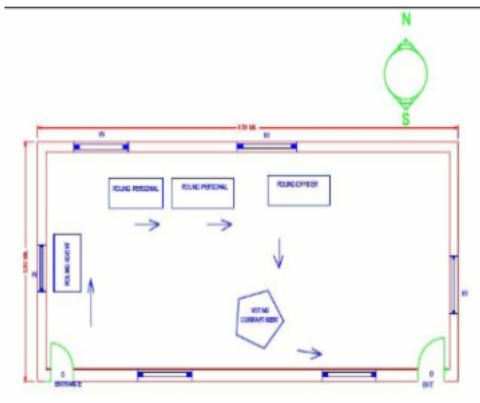

নির্বাচক নিবন্ধন আধিকারিকের স্বাক্ষর

Nazri Naksha

Google Map View

Polling Station Building Front View

Polling Station Front View

Cad View

Key MAP View

1 নাম : রামপদ জানা পিতার নাম: অনন্ত জানা বাড়ির নং : n0011 বয়স : 60 লিঙ্গ : পুরুষ ফটো উপলব্ধ	WB/29/218/213421	2 নাম : শুভেন্দু জানা পিতার নাম: রামপদ জানা বাড়ির নং : n0011 বয়স : 36 লিঙ্গ : পুরুষ ফটো উপলব্ধ	SKS125538	3 নাম : লক্ষীকান্ত জানা পিতার নাম: অনন্ত জানা বাড়ির নং : n0009 বয়স : 72 লিঙ্গ : পুরুষ ফটো উপলব্ধ	WB/29/218/213335
4 নাম : কালাচাঁদ জানা পিতার নাম: লক্ষীকান্ত জানা বাড়ির নং : n0009 বয়স : 40 লিঙ্গ : পুরুষ ফটো উপলব্ধ	SKS1255629	5 নাম : দুলাল চন্দ্র জানা পিতার নাম: লক্ষী কান্ত জানা বাড়ির নং : n0009 বয়স : 40 লিঙ্গ : পুরুষ ফটো উপলব্ধ	LWJ2072171	6 নাম : নারায়ন জানা পিতার নাম: অনন্ত জানা বাড়ির নং : n0010 বয়স : 76 লিঙ্গ : পুরুষ ফটো উপলব্ধ	WB/29/218/213122
7 নাম : সন্ধ্যারানী জানা স্বামীর নাম: রামকৃষ্ণ জানা বাড়ির নং : n0011 বয়স : 56 লিঙ্গ : মহিলা ফটো উপলব্ধ	WB/29/218/213420	8 নাম : বিজলীরানী জানা স্বামীর নাম: লক্ষীকান্ত জানা বাড়ির নং : n0009 বয়স : 67 লিঙ্গ : মহিলা ফটো উপলব্ধ	SKS2476851	9 নাম : লক্ষ্মী রানী জানা স্বামীর নাম: নারায়ণ জানা বাড়ির নং : n0010 বয়স : 69 লিঙ্গ : মহিলা ফটো উপলব্ধ	SKS2193621
10 নাম : শম্ভু নাথ জানা পিতার নাম: নারায়ন চন্দ্র জানা বাড়ির নং : n0010 বয়স : 41 লিঙ্গ : পুরুষ ফটো উপলব্ধ	LWJ2274819	11 নাম : রুনা জানা স্বামীর নাম: শিবরাম জানা বাড়ির নং : n0010 বয়স : 44 লিঙ্গ : মহিলা ফটো উপলব্ধ	SKS1255645	12 নাম : কাকলী জানা স্বামীর নাম: শম্ভুনাথ জানা বাড়ির নং : n0010 বয়স : 32 লিঙ্গ : মহিলা ফটো উপলব্ধ	SKS1610724
13 নাম : শিবরাম জানা পিতার নাম: নারায়ন জানা বাড়ির নং : n0010 বয়স : 49 লিঙ্গ : পুরুষ ফটো উপলব্ধ	SKS2242907	14 নাম : মিঠু দুয়া স্বামীর নাম: মদন দুয়া বাড়ির নং : n0008 বয়স : 48 লিঙ্গ : মহিলা ফটো উপলব্ধ	LWJ1495324	15 নাম : জ্যোৎস্না দুয়া স্বামীর নাম: বাসুদেব দুয়া বাড়ির নং : n0008 বয়স : 70 লিঙ্গ : মহিলা ফটো উপলব্ধ	WB/29/218/213166
16 নাম : মলয় দুয়া মায়ের নাম: মিঠু দুয়া বাড়ির নং : n0008 বয়স : 28 লিঙ্গ : পুরুষ ফটো উপলব্ধ	SKS1997352	17 নাম : রুবী দাস (মাইতি) স্বামীর নাম: প্রসেনজিৎ মাইতি বাড়ির নং : n0223 বয়স : 33 লিঙ্গ : মহিলা ফটো উপলব্ধ	SKS1467059	18 নাম : লিলামা সীট স্বামীর নাম: বিশ্বজিৎ সীট বাড়ির নং : n0056 বয়স : 44 লিঙ্গ : মহিলা ফটো উপলব্ধ	LWJ1870328
19 নাম : শিবানী নাগ স্বামীর নাম: অশ্বিনী নাগ বাড়ির নং : n0056 বয়স : 40 লিঙ্গ : মহিলা ফটো উপলব্ধ	LWJ2191690	20 নাম : অশ্বিনী নাগ পিতার নাম: বিশ্বনাথ নাগ বাড়ির নং : n0056 বয়স : 42 লিঙ্গ : পুরুষ ফটো উপলব্ধ	LWJ2072189	21 নাম : বিশ্বনাথ নাগ পিতার নাম: উমেশ নাগ বাড়ির নং : n0056 বয়স : 67 লিঙ্গ : পুরুষ ফটো উপলব্ধ	WB/29/218/213452
22 নাম : প্রতিমা নাগ স্বামীর নাম: প্রসেনজিৎ নাগ বাড়ির নং : n0056 বয়স : 33 লিঙ্গ : মহিলা ফটো উপলব্ধ	SKS1610682	23 নাম : প্রসেনজিৎ নাগ পিতার নাম: গোবিন্দ নাগ বাড়ির নং : n0056 বয়স : 36 লিঙ্গ : পুরুষ ফটো উপলব্ধ	SKS1610690	24 নাম : বুলু নাগ স্বামীর নাম: সুরজিৎ নাগ বাড়ির নং : n0056 বয়স : 35 লিঙ্গ : মহিলা ফটো উপলব্ধ	SKS1255561
25 নাম : সুরজিৎ নাগ পিতার নাম: গোবিন্দ নাগ বাড়ির নং : n0056 বয়স : 40 লিঙ্গ : পুরুষ ফটো উপলব্ধ	LWJ2072197	26 নাম : রেখা নাগ স্বামীর নাম: সঞ্জীব নাগ বাড়ির নং : n0056 বয়স : 50 লিঙ্গ : মহিলা ফটো উপলব্ধ	WB/29/218/213285	27 নাম : সঞ্জীব নাগ পিতার নাম: গোবিন্দ নাগ বাড়ির নং : n0056 বয়স : 54 লিঙ্গ : পুরুষ ফটো উপলব্ধ	WB/29/218/213284
28 নাম : সন্ধ্যা নাগ স্বামীর নাম: গোবিন্দ নাগ বাড়ির নং : n0056 বয়স : 64 লিঙ্গ : মহিলা ফটো উপলব্ধ	WB/29/218/213313	29 নাম : লক্ষ্মী নাগ স্বামীর নাম: গোবিন্দ নাগ বাড়ির নং : এন0056 বয়স : 31 লিঙ্গ : মহিলা ফটো উপলব্ধ	SKS2602555	30 নাম : গোবিন্দ নাগ পিতার নাম: উমেশ নাগ বাড়ির নং : n0056 বয়স : 77 লিঙ্গ : পুরুষ ফটো উপলব্ধ	WB/29/218/213314