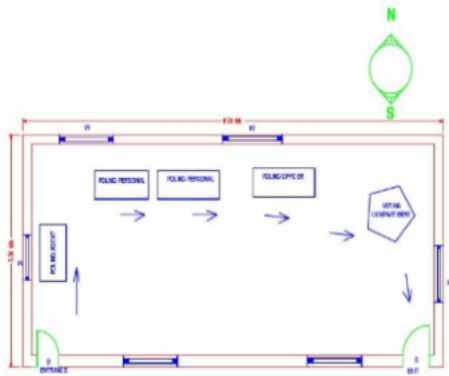

নির্বাচক নিবন্ধন আধিকারিকের স্বাক্ষর

Nazri Naksha

Google Map View

Polling Station Building Front View

Polling Station Front View

Cad View

Key MAP View

1 নাম : রাকেশ সিংহ পিতার নাম: হেমন্ত সিংহ বাড়ির নং : এন0155 বয়স : 22 লিঙ্গ : পুরুষ	SKS2463016 ফটো উপলব্ধ	2 নাম : হেমন্ত কুমার সিংহ পিতার নাম: ভানুপদ সিংহ বাড়ির নং : n0155 বয়স : 38 লিঙ্গ : পুরুষ	LWJ2282325 ফটো উপলব্ধ	3 নাম : তুলসী রানী অধিকারী (দাস) স্বামীর নাম: সুকান্ত দাস বাড়ির নং : এন0357 বয়স : 41 লিঙ্গ : মহিলা	SKS0416909 ফটো উপলব্ধ
4 নাম : সুকদেব রাউল পিতার নাম: অনন্ত রাউল বাড়ির নং : n0031 বয়স : 50 লিঙ্গ : পুরুষ	SKS1611078 ফটো উপলব্ধ	5 নাম : লক্ষ্মী আচার্য্য স্বামীর নাম: অনিন্দ আচার্য্য বাড়ির নং : n0031 বয়স : 72 লিঙ্গ : মহিলা	WB/29/218/216100 ফটো উপলব্ধ	6 নাম : সিদ্ধার্থ আচার্য্য পিতার নাম: অনিন্দ আচার্য্য বাড়ির নং : n0031 বয়স : 55 লিঙ্গ : পুরুষ	WB/29/218/216669 ফটো উপলব্ধ
7 নাম : নন্দিতা আচার্য্য স্বামীর নাম: মনোজ আচার্য্য বাড়ির নং : এন0031 বয়স : 42 লিঙ্গ : মহিলা	SKS2079002 ফটো উপলব্ধ	8 নাম : সুলতা রাউল স্বামীর নাম: সুখদেব রাউল বাড়ির নং : এন0031 বয়স : 45 লিঙ্গ : মহিলা	SKS1769843 ফটো উপলব্ধ	9 নাম : গুড্র আচার্য্য পিতার নাম: সিদ্ধার্থ আচার্য্য বাড়ির নং : এন0031 বয়স : 23 লিঙ্গ : পুরুষ	SKS2540946 ফটো উপলব্ধ
10 নাম : দেবাশিষ আচার্য্য পিতার নাম: মনোজ আচার্য্য বাড়ির নং : এন0031 বয়স : 21 লিঙ্গ : পুরুষ	SKS2541449 ফটো উপলব্ধ	11 নাম : সমাপ্তি সান্ত্ব আদক স্বামীর নাম: মৃত্যুঞ্জয় আদক বাড়ির নং : n0132 বয়স : 36 লিঙ্গ : মহিলা	SKS1256536 ফটো উপলব্ধ	12 নাম : মৃত্যুঞ্জয় আদক পিতার নাম: চন্দন আদক বাড়ির নং : n0132 বয়স : 44 লিঙ্গ : পুরুষ	LWJ2275121 ফটো উপলব্ধ
13 নাম : আরতি আদক স্বামীর নাম: চন্দন আদক বাড়ির নং : n0130 বয়স : 68 লিঙ্গ : মহিলা	WB/29/218/216316 ফটো উপলব্ধ	14 নাম : তাপস আদক পিতার নাম: চন্দন আদক বাড়ির নং : n0129 বয়স : 35 লিঙ্গ : পুরুষ	SKS1256577 ফটো উপলব্ধ	15 নাম : কৃষ্ণা মাইতি (আদক) স্বামীর নাম: পূর্ণেন্দু আদক বাড়ির নং : n0129 বয়স : 35 লিঙ্গ : মহিলা	SKS1696947 ফটো উপলব্ধ
16 নাম : পূর্ণেন্দু আদক পিতার নাম: চন্দন আদক বাড়ির নং : n0129 বয়স : 38 লিঙ্গ : মহিলা	SKS1256296 ফটো উপলব্ধ	17 নাম : শ্যামলী আদক স্বামীর নাম: শম্ভু আদক বাড়ির নং : n0026 বয়স : 47 লিঙ্গ : মহিলা	LWJ1422633 ফটো উপলব্ধ	18 নাম : সঞ্জয় আদক পিতার নাম: চন্দন আদক বাড়ির নং : n0131 বয়স : 46 লিঙ্গ : পুরুষ	LWJ2275139 ফটো উপলব্ধ
19 নাম : বীণা মন্ডল স্বামীর নাম: সঞ্জয় আদক বাড়ির নং : n0129 বয়স : 38 লিঙ্গ : মহিলা	SKS1256353 ফটো উপলব্ধ	20 নাম : সান্ত্বনু আদক পিতার নাম: সমরঞ্জন আদক বাড়ির নং : এন0185 বয়স : 41 লিঙ্গ : পুরুষ	LWJ2192037 ফটো উপলব্ধ	21 নাম : চন্দনা কর স্বামীর নাম: সুধীর কর বাড়ির নং : n0159 বয়স : 62 লিঙ্গ : মহিলা	WB/29/218/216740 ফটো উপলব্ধ
22 নাম : তাপসী কর পিতার নাম: সুধীর কর বাড়ির নং : n0158 বয়স : 30 লিঙ্গ : মহিলা	SKS1696954 ফটো উপলব্ধ	23 নাম : সঞ্জয় কর পিতার নাম: সুধীর কর বাড়ির নং : n0158 বয়স : 34 লিঙ্গ : পুরুষ	SKS1696962 ফটো উপলব্ধ	24 নাম : সুধীর কর পিতার নাম: হরিপদ কর বাড়ির নং : n0158 বয়স : 82 লিঙ্গ : পুরুষ	WB/29/218/216765 ফটো উপলব্ধ
25 নাম : শিবানী খাটুয়া স্বামীর নাম: সুবর্ণ খাটুয়া বাড়ির নং : n0030 বয়স : 40 লিঙ্গ : মহিলা	SKS0412874 ফটো উপলব্ধ	26 নাম : স্বাগতা খাঁড়া সামন্ত স্বামীর নাম: রাজু সামন্ত বাড়ির নং : n0488 বয়স : 34 লিঙ্গ : মহিলা	SKS1372945 ফটো উপলব্ধ	27 নাম : বাসন্তী গিরি স্বামীর নাম: অমিত গিরি বাড়ির নং : n0036 বয়স : 42 লিঙ্গ : মহিলা	SKS1158518 ফটো উপলব্ধ
28 নাম : সুমন গিরি পিতার নাম: অলক গিরি বাড়ির নং : n0446 বয়স : 28 লিঙ্গ : পুরুষ	SKS1936236 ফটো উপলব্ধ	29 নাম : মাধুরী গিরি স্বামীর নাম: সুনীল গিরি বাড়ির নং : n0036 বয়স : 72 লিঙ্গ : মহিলা	LWJ2072312 ফটো উপলব্ধ	30 নাম : অমিত গিরি পিতার নাম: সুনীল গিরি বাড়ির নং : n0036 বয়স : 52 লিঙ্গ : পুরুষ	WB/29/218/216786 ফটো উপলব্ধ