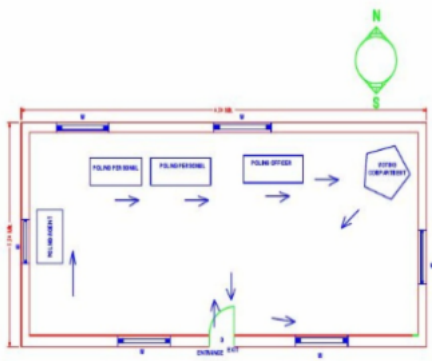

নির্বাচক নিবন্ধন আধিকারিকের স্বাক্ষর

Nazri Naksha

Google Map View

Polling Station Building Front View

Polling Station Front View

Cad View

Key MAP View

1 নাম : সেক গোলাম মুস্তাক পিতার নাম: কালু সেক বাড়ির নং : n0293 বয়স : 28 লিঙ্গ : পুরুষ	SKS1936509 ফটো উপলব্ধ	2 নাম : শ্রীকান্ত ভৌমিক পিতার নাম: ধ্রুব গোপাল ভৌমিক বাড়ির নং : এন0011 বয়স : 42 লিঙ্গ : পুরুষ	SKS0415760 ফটো উপলব্ধ	3 নাম : পিউ ভৌমিক পিতার নাম: শ্রীকান্ত ভৌমিক বাড়ির নং : এন0011 বয়স : 21 লিঙ্গ : মহিলা	SKS2545077 ফটো উপলব্ধ
4 নাম : আপসানা বিবি স্বামীর নাম: সেক মমতাজুল বাড়ির নং : n0238 বয়স : 30 লিঙ্গ : মহিলা	SKS1997980 ফটো উপলব্ধ	5 নাম : মমতাজুল সেক পিতার নাম: মহিবুল সেক বাড়ির নং : n0238 বয়স : 39 লিঙ্গ : পুরুষ	SKS1257500 ফটো উপলব্ধ	6 নাম : সেক মহিবুল পিতার নাম: সামোদ আলি সেক বাড়ির নং : n0238 বয়স : 66 লিঙ্গ : পুরুষ	LWJ2072361 ফটো উপলব্ধ
7 নাম : সেক জিয়ারুল হোসেন পিতার নাম: সেক রেজাবুল হোসেন বাড়ির নং : n0079 বয়স : 40 লিঙ্গ : পুরুষ	SKS1611623 ফটো উপলব্ধ	8 নাম : ফিরোজ হোসেন পিতার নাম: রেজাবুল হোসেন বাড়ির নং : n0079 বয়স : 36 লিঙ্গ : পুরুষ	SKS1257377 ফটো উপলব্ধ	9 নাম : সেক হিরোজুল আল পিতার নাম: সেক রেজাবুল সেক বাড়ির নং : n0079 বয়স : 38 লিঙ্গ : পুরুষ	SKS1257443 ফটো উপলব্ধ
10 নাম : সাজেদা বিবি স্বামীর নাম: সেক হাবিবুল রহমান বাড়ির নং : n0079 বয়স : 40 লিঙ্গ : মহিলা	SKS0419234 ফটো উপলব্ধ	11 নাম : সেক হাবিবুল রহমান পিতার নাম: সেক সামোদ আলি বাড়ির নং : n0079 বয়স : 51 লিঙ্গ : পুরুষ	SKS0419226 ফটো উপলব্ধ	12 নাম : সেক হামিদুল পিতার নাম: সেক রেজাবুল বাড়ির নং : এন0079 বয়স : 22 লিঙ্গ : পুরুষ	SKS2464139 ফটো উপলব্ধ
13 নাম : সাহানা খাতুন স্বামীর নাম: সেক হিরোজুল আল বাড়ির নং : এন0079 বয়স : 22 লিঙ্গ : মহিলা	SKS2464337 ফটো উপলব্ধ	14 নাম : বেগম আলতামাস স্বামীর নাম: সেক রেজাবুল বাড়ির নং : n0079 বয়স : 61 লিঙ্গ : মহিলা	SKS2570844 ফটো উপলব্ধ	15 নাম : সেক বিশ্বজুল পিতার নাম: সেক রেজাবুল বাড়ির নং : এন0079 বয়স : 25 লিঙ্গ : পুরুষ	SKS2079135 ফটো উপলব্ধ
16 নাম : সেক সেলিম ইজাজ পিতার নাম: সেক হাবিবুল রহমান বাড়ির নং : N0079 বয়স : 25 লিঙ্গ : পুরুষ	SKS2224608 ফটো উপলব্ধ	17 নাম : কাশ্মীরা খাতুন(বিবি) স্বামীর নাম: ফিরোজ হোসেন বাড়ির নং : n0079 বয়স : 33 লিঙ্গ : মহিলা	SKS1770486 ফটো উপলব্ধ	18 নাম : সোয়েল ইজাজ পিতার নাম: সেক হাবিবুল রহমান বাড়ির নং : n0079 বয়স : 27 লিঙ্গ : পুরুষ	SKS1997857 ফটো উপলব্ধ
19 নাম : মৌসুমী রানী ওঝা পণ্ডিত স্বামীর নাম: শুভপ্রকাশ পণ্ডিত বাড়ির নং : n0302 বয়স : 37 লিঙ্গ : মহিলা	SKS1936590 ফটো উপলব্ধ	20 নাম : অপর্ণা নায়েক(পাত্র) স্বামীর নাম: কার্তিক পাত্র বাড়ির নং : n0177 বয়স : 35 লিঙ্গ : মহিলা	SKS1257229 ফটো উপলব্ধ	21 নাম : নীলাত্রী হাজরা পিতার নাম: নীলেশ হাজরা বাড়ির নং : n0020 বয়স : 27 লিঙ্গ : পুরুষ	SKS1997881 ফটো উপলব্ধ
22 নাম : ঈন্দ্রনীল হাজরা পিতার নাম: দীপক কুমার হাজরা বাড়ির নং : n0020 বয়স : 30 লিঙ্গ : পুরুষ	SKS1697275 ফটো উপলব্ধ	23 নাম : অনিরবান হাজরা পিতার নাম: দীপক কুমার হাজরা বাড়ির নং : n0020 বয়স : 33 লিঙ্গ : পুরুষ	SKS1439751 ফটো উপলব্ধ	24 নাম : নীলেশ হাজরা পিতার নাম: চন্দ্র কান্ত হাজরা বাড়ির নং : n0020 বয়স : 66 লিঙ্গ : পুরুষ	SKS2425361 ফটো উপলব্ধ
25 নাম : দীপক কুমার হাজরা পিতার নাম: চন্দ্রকান্ত হাজরা বাড়ির নং : n0020 বয়স : 70 লিঙ্গ : পুরুষ	SKS2194793 ফটো উপলব্ধ	26 নাম : তাপসী হাজরা স্বামীর নাম: দীপক কুমার হাজরা বাড়ির নং : n0020 বয়স : 62 লিঙ্গ : মহিলা	SKS2194777 ফটো উপলব্ধ	27 নাম : অমলেশ হাজরা পিতার নাম: চন্দ্রকান্ত হাজরা বাড়ির নং : n0020 বয়স : 62 লিঙ্গ : পুরুষ	WB/29/218/216002 ফটো উপলব্ধ
28 নাম : ময়না হাজরা স্বামীর নাম: নীলেশ হাজরা বাড়ির নং : n0020 বয়স : 48 লিঙ্গ : মহিলা	LWJ1422641 ফটো উপলব্ধ	29 নাম : মুকুলিকা কর্মকার দাস স্বামীর নাম: পাপু দাস বাড়ির নং : n0319 বয়স : 39 লিঙ্গ : মহিলা	SKS1337005 ফটো উপলব্ধ	30 নাম : পবিত্র করশর্মা পিতার নাম: চন্দ্র শেখর করশর্মা বাড়ির নং : n0007 বয়স : 60 লিঙ্গ : পুরুষ	LWJ1871490 ফটো উপলব্ধ