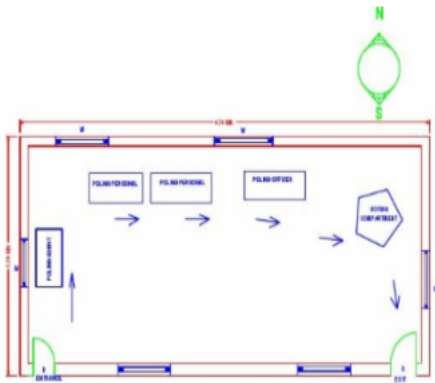

নির্বাচক নিবন্ধন আধিকারিকের স্বাক্ষর

Nazri Naksha

Google Map View

Polling Station Building Front View

Polling Station Front View

Cad View

Key MAP View

1 নাম : রবীন গোয়ালা পিতার নাম: বাদল গোয়ালা বাড়ির নং : n0015 বয়স : 37 লিঙ্গ : পুরুষ	SKS0423038 ফটো উপলব্ধ	2 নাম : কৃষ্ণা রানী সান (গোয়ালা) স্বামীর নাম: রবীন গোয়ালা বাড়ির নং : n0015 বয়স : 36 লিঙ্গ : মহিলা	SKS1697358 ফটো উপলব্ধ	3 নাম : ঘনশ্যাম গোয়ালা পিতার নাম: বাদল গোয়ালা বাড়ির নং : n0015 বয়স : 38 লিঙ্গ : পুরুষ	SKS1257583 ফটো উপলব্ধ
4 নাম : আল্পনা গোয়ালা স্বামীর নাম: ঘনশ্যাম গোয়ালা বাড়ির নং : n0015 বয়স : 41 লিঙ্গ : মহিলা	LWJ2073872 ফটো উপলব্ধ	5 নাম : আল্পনা ঘোষ স্বামীর নাম: আদিত্য চন্দ্র ঘোষ বাড়ির নং : n0014 বয়স : 48 লিঙ্গ : মহিলা	LWJ1421973 ফটো উপলব্ধ	6 নাম : দুলালী ঘোষ স্বামীর নাম: পরমেশ্বর ঘোষ বাড়ির নং : n0023 বয়স : 74 লিঙ্গ : মহিলা	WB/29/218/222101 ফটো উপলব্ধ
7 নাম : বাবলু ঘোষ পিতার নাম: পরমেশ্বর ঘোষ বাড়ির নং : n0023 বয়স : 48 লিঙ্গ : পুরুষ	LWJ1493048 ফটো উপলব্ধ	8 নাম : কবিতা ঘোষ স্বামীর নাম: বাবলু ঘোষ বাড়ির নং : n0023 বয়স : 41 লিঙ্গ : মহিলা	LWJ2074136 ফটো উপলব্ধ	9 নাম : প্রদীপ ঘোষ পিতার নাম: বাবলু ঘোষ বাড়ির নং : এন0023 বয়স : 22 লিঙ্গ : পুরুষ	SKS2467454 ফটো উপলব্ধ
10 নাম : শান্তনু ঘোষ পিতার নাম: আদিত্য চন্দ্র ঘোষ বাড়ির নং : এন0014 বয়স : 26 লিঙ্গ : পুরুষ	SKS2079382 ফটো উপলব্ধ	11 নাম : সুইটি বিশ্বাস ঘোষ স্বামীর নাম: শান্তনু ঘোষ বাড়ির নং : N0014 বয়স : 28 লিঙ্গ : মহিলা	SKS1966647 ফটো উপলব্ধ	12 নাম : শুভ ঘোষ পিতার নাম: আদিত্য চন্দ্র ঘোষ বাড়ির নং : এন0014 বয়স : 29 লিঙ্গ : পুরুষ	SKS1770734 ফটো উপলব্ধ
13 নাম : পানমোনী টুডু স্বামীর নাম: জগৎ টুডু বাড়ির নং : n0032 বয়স : 54 লিঙ্গ : মহিলা	WB/29/218/222265 ফটো উপলব্ধ	14 নাম : মানস টুডু পিতার নাম: জগৎ টুডু বাড়ির নং : n0032 বয়স : 27 লিঙ্গ : পুরুষ	SKS1998061 ফটো উপলব্ধ	15 নাম : কার্তিক টুডু পিতার নাম: কানু টুডু বাড়ির নং : এন0043 বয়স : 44 লিঙ্গ : পুরুষ	SKS2396893 ফটো উপলব্ধ
16 নাম : সুপ্রিয়া মান্ডী টুডু স্বামীর নাম: ডাক্তার টুডু বাড়ির নং : এন0043 বয়স : 27 লিঙ্গ : মহিলা	SKS2461671 ফটো উপলব্ধ	17 নাম : ডাক্তার টুডু স্বামীর নাম: ছবিরানী টুডু বাড়ির নং : এন0043 বয়স : 30 লিঙ্গ : পুরুষ	SKS2461689 ফটো উপলব্ধ	18 নাম : পার্বতী হেংবরাম টুডু স্বামীর নাম: রমেশ টুডু বাড়ির নং : এন0043 বয়স : 31 লিঙ্গ : মহিলা	SKS2437168 ফটো উপলব্ধ
19 নাম : পিংকি টুডু স্বামীর নাম: ছবিরানী টুডু বাড়ির নং : এন0043 বয়স : 40 লিঙ্গ : মহিলা	SKS2437234 ফটো উপলব্ধ	20 নাম : লক্ষ্মী মান্ডী টুডু স্বামীর নাম: মানস টুডু বাড়ির নং : এন0032 বয়স : 25 লিঙ্গ : মহিলা	SKS2267375 ফটো উপলব্ধ	21 নাম : সন্তোষী হাঁসদা স্বামীর নাম: মুখী হাঁসদা বাড়ির নং : এন0043 বয়স : 29 লিঙ্গ : মহিলা	SKS1752153 ফটো উপলব্ধ
22 নাম : ছবিরানী টুডু স্বামীর নাম: কানু টুডু বাড়ির নং : n0043 বয়স : 67 লিঙ্গ : মহিলা	WB/29/218/222195 ফটো উপলব্ধ	23 নাম : জগৎ টুডু পিতার নাম: সনাতন টুডু বাড়ির নং : n0032 বয়স : 64 লিঙ্গ : পুরুষ	WB/29/218/222275 ফটো উপলব্ধ	Q 24 নাম : রমেশ টুডু পিতার নাম: কানু টুডু বাড়ির নং : বয়স : 29 লিঙ্গ : পুরুষ	SKS1770718 ফটো উপলব্ধ
25 নাম : ভসল টুডু পিতার নাম: কানু টুডু বাড়ির নং : n0043 বয়স : 48 লিঙ্গ : পুরুষ	LWJ1873173 ফটো উপলব্ধ	Q 26 নাম : সন্দা টুডু স্বামীর নাম: ভসল টুডু বাড়ির নং : বয়স : 43 লিঙ্গ : মহিলা	LWJ1996131 ফটো উপলব্ধ	27 নাম : পানমোনী টুডু স্বামীর নাম: বাকরাই টুডু বাড়ির নং : n0047 বয়স : 72 লিঙ্গ : মহিলা	WB/29/218/222150 ফটো উপলব্ধ
28 নাম : গৌরী টুডু স্বামীর নাম: কৃষ্ণপ্রসাদ টুডু বাড়ির নং : n0065 বয়স : 44 লিঙ্গ : মহিলা	SKS1376144 ফটো উপলব্ধ	29 নাম : কৃষ্ণ প্রসাদ টুডু পিতার নাম: সুর টুডু বাড়ির নং : বয়স : 52 লিঙ্গ : পুরুষ	SKS1257591 ফটো উপলব্ধ	Q 30 নাম : ব্রজেন টুডু পিতার নাম: কানু টুডু বাড়ির নং : বয়স : 34 লিঙ্গ : পুরুষ	SKS1611888 ফটো উপলব্ধ