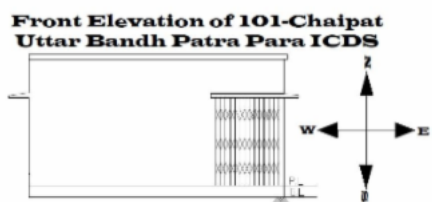

নির্বাচক নিবন্ধন আধিকারিকের স্বাক্ষর

Nazri Naksha

Google Map View

Polling Station Building Front View

Polling Station Front View

Cad View

Key MAP View

1 নাম : সূজাতারানী কাঁজি স্বামীর নাম: বিদ্যুৎ কাঁজি বাড়ির নং : n0032 বয়স : 43 লিঙ্গ : মহিলা	JYJ1369834 ফটো উপলব্ধ	2 নাম : বিদ্যুৎ কাঁজি পিতার নাম: নিকুঞ্জ কাঁজি বাড়ির নং : n0032 বয়স : 48 লিঙ্গ : পুরুষ	JYJ1369347 ফটো উপলব্ধ	3 নাম : রেখারানী কাঁজি স্বামীর নাম: নিকুঞ্জ কাঁজি বাড়ির নং : n0032 বয়স : 52 লিঙ্গ : মহিলা	JYJ1279157 ফটো উপলব্ধ
4 নাম : নমিতা দোলই স্বামীর নাম: তপন দোলই বাড়ির নং : এন0032 বয়স : 53 লিঙ্গ : মহিলা	XUN2787349 ফটো উপলব্ধ	5 নাম : ইন্দ্রজিৎ কাঁজী পিতার নাম: নিকুঞ্জ কাঁজী বাড়ির নং : n0032 বয়স : 30 লিঙ্গ : পুরুষ	XUN2121416 ফটো উপলব্ধ	6 নাম : নিকুঞ্জ কাঁজী পিতার নাম: দুঃখীরাম কাঁজি বাড়ির নং : n0032 বয়স : 70 লিঙ্গ : পুরুষ	JYJ2254068 ফটো উপলব্ধ
7 নাম : মদন খুঁটি পিতার নাম: গোবিন্দ খুঁটি বাড়ির নং : n0029 বয়স : 60 লিঙ্গ : পুরুষ	XUN2633675 ফটো উপলব্ধ	8 নাম : বানী খুঁটি স্বামীর নাম: মদন খুঁটি বাড়ির নং : n0029 বয়স : 51 লিঙ্গ : মহিলা	XUN2633683 ফটো উপলব্ধ	9 নাম : সনাতন জানা পিতার নাম: আনন্দ জানা বাড়ির নং : n0151 বয়স : 35 লিঙ্গ : পুরুষ	JYJ2397974 ফটো উপলব্ধ
10 নাম : তাপসী জানা স্বামীর নাম: লালু জানা বাড়ির নং : n0026 বয়স : 37 লিঙ্গ : মহিলা	XUN1513340 ফটো উপলব্ধ	11 নাম : সুমিত্রা জানা স্বামীর নাম: সন্ন্যাসী জানা বাড়ির নং : n0040 বয়স : 65 লিঙ্গ : মহিলা	JYJ1280023 ফটো উপলব্ধ	12 নাম : অষ্টমী জানা স্বামীর নাম: সুজিত জানা বাড়ির নং : n0042 বয়স : 50 লিঙ্গ : মহিলা	XUN2633733 ফটো উপলব্ধ
13 নাম : অরুনা জানা স্বামীর নাম: দিলীপ জানা বাড়ির নং : n0043 বয়স : 32 লিঙ্গ : মহিলা	XUN2008167 ফটো উপলব্ধ	14 নাম : সূজাতা জানা স্বামীর নাম: শুভেন্দু জানা বাড়ির নং : নং0042 বয়স : 27 লিঙ্গ : মহিলা	XUN2486777 ফটো উপলব্ধ	15 নাম : বিমলা জানা স্বামীর নাম: রঞ্জিত জানা বাড়ির নং : n0042 বয়স : 57 লিঙ্গ : মহিলা	XUN3210580 ফটো উপলব্ধ
16 নাম : বাসন্তী জানা স্বামীর নাম: কার্তিক জানা বাড়ির নং : n0160 বয়স : 27 লিঙ্গ : মহিলা	XUN2338697 ফটো উপলব্ধ	17 নাম : বাঁপু জানা স্বামীর নাম: রতন জানা বাড়ির নং : n0047 বয়স : 55 লিঙ্গ : মহিলা	XUN2633725 ফটো উপলব্ধ	18 নাম : টগর পাত্র স্বামীর নাম: সুরেন পাত্র বাড়ির নং : n0026 বয়স : 55 লিঙ্গ : মহিলা	XUN2633527 ফটো উপলব্ধ
19 নাম : দেবশীষ জানা পিতার নাম: গোপাল জানা বাড়ির নং : 052 বয়স : 29 লিঙ্গ : পুরুষ	XUN2338556 ফটো উপলব্ধ	20 নাম : সন্ন্যাসী জানা পিতার নাম: শ্যাম জানা বাড়ির নং : n0040 বয়স : 75 লিঙ্গ : পুরুষ	JYJ1280122 ফটো উপলব্ধ	21 নাম : কাশীনাথ জানা পিতার নাম: সুধীর জানা বাড়ির নং : n0044 বয়স : 50 লিঙ্গ : পুরুষ	JYJ1279629 ফটো উপলব্ধ
22 নাম : সুমিত্রা জানা স্বামীর নাম: বাবুলাল জানা বাড়ির নং : n0163 বয়স : 35 লিঙ্গ : মহিলা	XUN2338721 ফটো উপলব্ধ	23 নাম : আশীষ জানা পিতার নাম: গোপাল জানা বাড়ির নং : n0052 বয়স : 24 লিঙ্গ : পুরুষ	XUN2822807 ফটো উপলব্ধ	24 নাম : প্রদ্যুৎ জানা পিতার নাম: শম্ভু জানা বাড়ির নং : N0044 বয়স : 27 লিঙ্গ : পুরুষ	XUN2386290 ফটো উপলব্ধ
25 নাম : শুভঙ্কর জানা পিতার নাম: জগন্নাথ জানা বাড়ির নং : এন0026 বয়স : 23 লিঙ্গ : পুরুষ	XUN3006558 ফটো উপলব্ধ	26 নাম : টগরী জানা স্বামীর নাম: দেবশীষ জানা বাড়ির নং : এন0052 বয়স : 23 লিঙ্গ : মহিলা	XUN3086972 ফটো উপলব্ধ	27 নাম : মঙ্গলদীপ জানা পিতার নাম: নিশিত জানা বাড়ির নং : এন0051 বয়স : 24 লিঙ্গ : পুরুষ	XUN3087954 ফটো উপলব্ধ
28 নাম : সুস্মিতা জানা স্বামীর নাম: সনাতন জানা বাড়ির নং : এন0043 বয়স : 25 লিঙ্গ : মহিলা	NUT2370666 ফটো উপলব্ধ	29 নাম : সাহেব জানা পিতার নাম: মহানন্দ জানা বাড়ির নং : এন0041 বয়স : 27 লিঙ্গ : পুরুষ	XUN2458339 ফটো উপলব্ধ	30 নাম : সৌমিত্র জানা পিতার নাম: অনিল জানা বাড়ির নং : n0042 বয়স : 26 লিঙ্গ : পুরুষ	XUN2457182 ফটো উপলব্ধ