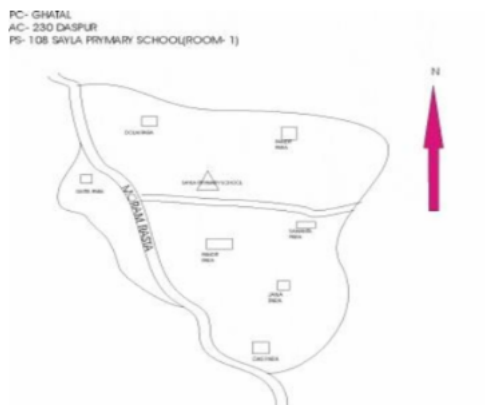

নির্বাচক নিবন্ধন আধিকারিকের স্বাক্ষর

Nazri Naksha

Google Map View

Polling Station Building Front View

Polling Station Front View

Cad View

Key MAP View

বিধানসভা নির্বাচনক্ষেত্রের নং, নাম : 230-দাসপুর
ভাগ নং, নাম : 1-শয়লা(দঃ,পুঃওকিসমত শয়লা পুঃপাড়া)