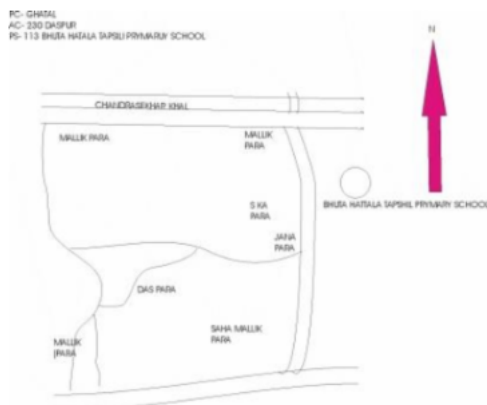

নির্বাচক নিবন্ধন আধিকারিকের স্বাক্ষর

Nazri Naksha

Google Map View

Polling Station Building Front View

Polling Station Front View

Cad View

Key MAP View

1 নাম : আসপিয়া বেগম স্বামীর নাম: সেখ তাজামোল হোসেন বাড়ির নং : n0847 বয়স : 46 লিঙ্গ : মহিলা	XUN1789247 ফটো উপলব্ধ	2 নাম : ফিরোজাবেগম সেখ স্বামীর নাম: আবুতাহের বাড়ির নং : n0840 বয়স : 58 লিঙ্গ : মহিলা	WB/29/198/270135 ফটো উপলব্ধ	3 নাম : আয়েশা বিবি স্বামীর নাম: আত্তার মল্লিক বাড়ির নং : n0644 বয়স : 56 লিঙ্গ : মহিলা	XUN3211976 ফটো উপলব্ধ
4 নাম : তোহুরা বিবি স্বামীর নাম: জমির উদ্দিন মল্লিক বাড়ির নং : n0559 বয়স : 43 লিঙ্গ : মহিলা	JYJ2002855 ফটো উপলব্ধ	5 নাম : মনুয়ারা বিবি মল্লিক স্বামীর নাম: সহরব মল্লিক বাড়ির নং : n0541 বয়স : 59 লিঙ্গ : মহিলা	WB/29/198/270441 ফটো উপলব্ধ	6 নাম : সেলিম মল্লিক পিতার নাম: সহরব মল্লিক বাড়ির নং : n0540 বয়স : 33 লিঙ্গ : পুরুষ	XUN1686286 ফটো উপলব্ধ
7 নাম : সেখ মোজামোল হোসেন পিতার নাম: সেখ সৈয়দ ইসলাম বাড়ির নং : n0858 বয়স : 54 লিঙ্গ : পুরুষ	WB/29/198/270718 ফটো উপলব্ধ	8 নাম : মর্জিনা বিবি স্বামীর নাম: সেখ সৈয়দ ইসলাম বাড়ির নং : n0857 বয়স : 76 লিঙ্গ : মহিলা	XUN3249299 ফটো উপলব্ধ	9 নাম : আনোয়ারা বিবি স্বামীর নাম: গোলামমোস্তাফা বাড়ির নং : n0525 বয়স : 80 লিঙ্গ : মহিলা	XUN3124450 ফটো উপলব্ধ
10 নাম : সেখ আরজু পিতার নাম: সেখ রওসন আলি বাড়ির নং : n0300 বয়স : 55 লিঙ্গ : পুরুষ	XUN1789023 ফটো উপলব্ধ	11 নাম : হালিমা বিবি মল্লিক স্বামীর নাম: জাকির হোসেন বাড়ির নং : n0279 বয়স : 52 লিঙ্গ : মহিলা	WB/29/198/270680 ফটো উপলব্ধ	12 নাম : সেখ আশাদুল পিতার নাম: সেখ আতাবুর রহমান বাড়ির নং : n0264 বয়স : 32 লিঙ্গ : পুরুষ	XUN1894427 ফটো উপলব্ধ
13 নাম : সেখ সহিদুল পিতার নাম: সেখ সাত্তার বাড়ির নং : n0318 বয়স : 33 লিঙ্গ : পুরুষ	XUN1789205 ফটো উপলব্ধ	14 নাম : সেখ আজিজুল পিতার নাম: সেখ আবু তাহের বাড়ির নং : n0314 বয়স : 34 লিঙ্গ : পুরুষ	XUN1686468 ফটো উপলব্ধ	15 নাম : মিজানুর রহমান মল্লিক পিতার নাম: মনিরুদ্দিন মল্লিক বাড়ির নং : n0261 বয়স : 32 লিঙ্গ : পুরুষ	XUN1894393 ফটো উপলব্ধ
16 নাম : জয়নাল আবেদিন মল্লিক পিতার নাম: জাকির হোসেন মল্লিক বাড়ির নং : n0254 বয়স : 31 লিঙ্গ : পুরুষ	XUN1894328 ফটো উপলব্ধ	17 নাম : অনিতা সামন্ত স্বামীর নাম: আশীষ সামন্ত বাড়ির নং : n0249 বয়স : 35 লিঙ্গ : মহিলা	XUN1894278 ফটো উপলব্ধ	18 নাম : আনারুল ইসলাম মল্লিক পিতার নাম: আবদুল হক মল্লিক বাড়ির নং : n0249 বয়স : 39 লিঙ্গ : পুরুষ	XUN2013647 ফটো উপলব্ধ
19 নাম : আব্দুল হক মল্লিক পিতার নাম: হোসেন মল্লিক বাড়ির নং : n0249 বয়স : 74 লিঙ্গ : পুরুষ	JYJ2535979 ফটো উপলব্ধ	20 নাম : সেখ তাজামোল হোসেন পিতার নাম: সেখ আব্দুল আজাদ বাড়ির নং : n0248 বয়স : 50 লিঙ্গ : পুরুষ	XUN1894260 ফটো উপলব্ধ	21 নাম : তাহেরা বিবি স্বামীর নাম: আসলাম মল্লিক বাড়ির নং : n0243 বয়স : 33 লিঙ্গ : মহিলা	XUN1894211 ফটো উপলব্ধ
22 নাম : আব্দুল আজিম মল্লিক পিতার নাম: সাইফুদ্দিন মল্লিক বাড়ির নং : n0239 বয়স : 31 লিঙ্গ : পুরুষ	XUN1894179 ফটো উপলব্ধ	23 নাম : শ্যামলী জানা স্বামীর নাম: সমীর কুমার জানা বাড়ির নং : n0233 বয়স : 37 লিঙ্গ : মহিলা	XUN1894112 ফটো উপলব্ধ	24 নাম : আজিজুল মল্লিক পিতার নাম: আবুজের মল্লিক বাড়ির নং : n0233 বয়স : 38 লিঙ্গ : পুরুষ	JYJ2535987 ফটো উপলব্ধ
25 নাম : সুজয় কুমার জানা পিতার নাম: সুধীর জানা বাড়ির নং : n0230 বয়স : 38 লিঙ্গ : পুরুষ	XUN1894088 ফটো উপলব্ধ	26 নাম : সাহানা বিবি স্বামীর নাম: সাহাবুল ইসলাম মল্লিক বাড়ির নং : n0211 বয়স : 33 লিঙ্গ : মহিলা	XUN1789262 ফটো উপলব্ধ	27 নাম : রোজিনা মল্লিক স্বামীর নাম: জামিউদ্দিন মল্লিক বাড়ির নং : n0214 বয়স : 30 লিঙ্গ : মহিলা	XUN2124956 ফটো উপলব্ধ
28 নাম : জমিরউদ্দিন মল্লিক পিতার নাম: সমিরুদ্দিন মল্লিক বাড়ির নং : n0202 বয়স : 43 লিঙ্গ : পুরুষ	JYJ1363894 ফটো উপলব্ধ	29 নাম : মঞ্জুরা মল্লিক স্বামীর নাম: জামালউদ্দিন বাড়ির নং : n0174 বয়স : 60 লিঙ্গ : মহিলা	WB/29/198/270463 ফটো উপলব্ধ	30 নাম : জ্যোৎস্না জানা স্বামীর নাম: উত্তম জানা বাড়ির নং : n0265 বয়স : 30 লিঙ্গ : মহিলা	XUN2124915 ফটো উপলব্ধ