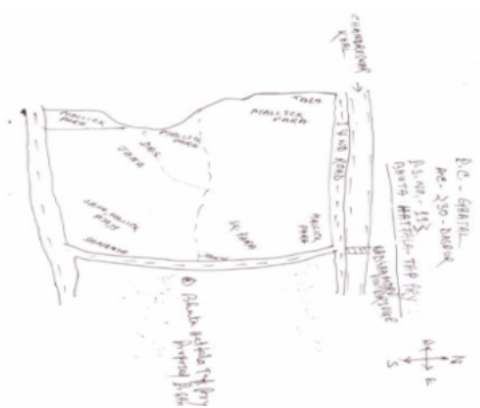

Nazri Naksha