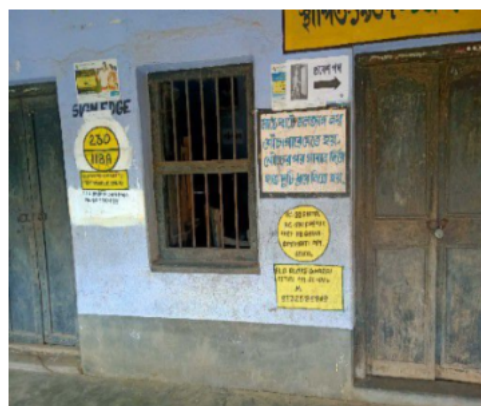

নির্বাচক নিবন্ধন আধিকারিকের স্বাক্ষর

Nazri Naksha

Google Map View

Polling Station Building Front View

Polling Station Front View

Cad View

Key MAP View

বিধানসভা নির্বাচনক্ষেত্রের নং, নাম : 230-দাসপুর  
ভাগ নং, নাম : 1-ঘনশ্যামবাটি(পূঃ,মধ্যপূঃপাড়া,উঃপূঃপাড়া,শাসমলপাড়া)