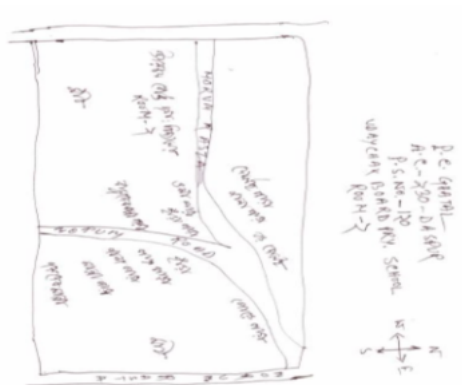

Nazri Naksha