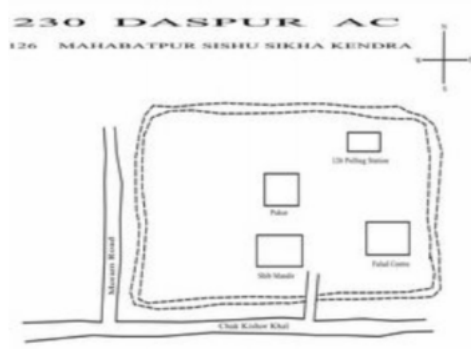

Nazri Naksha