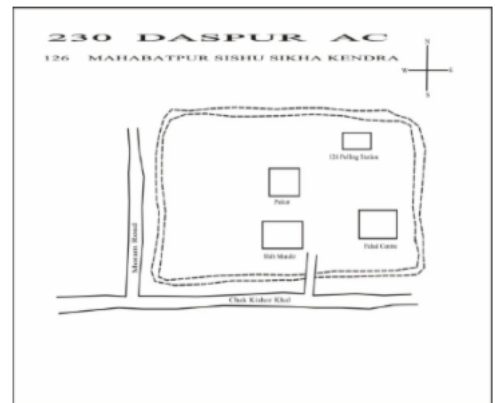

নির্বাচক নিবন্ধন আধিকারিকের স্বাক্ষর

Nazri Naksha

Google Map View

Polling Station Building Front View

Polling Station Front View

Cad View

Key MAP View

1 নাম : রোজিনা বিবি স্বামীর নাম: সেখ সাহাবুদ্দিন বাড়ির নং : n0150 বয়স : 37 লিঙ্গ : মহিলা	XUN1539725	ফটো উপলব্ধ	2 নাম : সেখ রাখিবুল পিতার নাম: সেখ মইনুল হক বাড়ির নং : n0017 বয়স : 28 লিঙ্গ : পুরুষ	XUN2217883	ফটো উপলব্ধ	3 নাম : সেখ সাহাবুদ্দিন পিতার নাম: সেখ মুনসুর আলি বাড়ির নং : n0149 বয়স : 42 লিঙ্গ : পুরুষ	XUN1540368	ফটো উপলব্ধ
4 নাম : শেখ মুসিবুল হক পিতার নাম: সেখ মইনুল হক বাড়ির নং : n0017 বয়স : 24 লিঙ্গ : পুরুষ	XUN2869774	ফটো উপলব্ধ	5 নাম : রকিয়া খাতুন স্বামীর নাম: মইনুল হক সেখ বাড়ির নং : n0017 বয়স : 56 লিঙ্গ : মহিলা	WB/29/198/252466	ফটো উপলব্ধ	6 নাম : মমতাজ বিবি স্বামীর নাম: সেখ আরসেদ আলি বাড়ির নং : n0169 বয়স : 43 লিঙ্গ : মহিলা	XUN1540756	ফটো উপলব্ধ
7 নাম : রোজিনা বিবি স্বামীর নাম: সেক মনিরুল আলি বাড়ির নং : এন0159 বয়স : 27 লিঙ্গ : মহিলা	XZA2057271	ফটো উপলব্ধ	8 নাম : আরপিনা খাতুন স্বামীর নাম: সেক রাখিবুল বাড়ির নং : এন00 বয়স : 27 লিঙ্গ : মহিলা	XUN2384915	ফটো উপলব্ধ	9 নাম : ইফতেসাম আজমি পিতার নাম: সেক হাবিবুল হক বাড়ির নং : এন0007 126 বয়স : 29 লিঙ্গ : মহিলা	YMD1895499	ফটো উপলব্ধ
10 নাম : রেবা মাইতি স্বামীর নাম: সনাতন মাইতি বাড়ির নং : n0081 বয়স : 49 লিঙ্গ : মহিলা	JYJ2196780	ফটো উপলব্ধ	11 নাম : ময়না পাল (সোউ) স্বামীর নাম: প্রদীপ পাল বাড়ির নং : n0100 বয়স : 38 লিঙ্গ : মহিলা	XUN1553684	ফটো উপলব্ধ	12 নাম : স্বপন আদক পিতার নাম: কিশোরী আদক বাড়ির নং : 358 বয়স : 50 লিঙ্গ : পুরুষ	JYJ2596104	ফটো উপলব্ধ
13 নাম : সৌরভ আদক পিতার নাম: স্বপন আদক বাড়ির নং : N0080 বয়স : 27 লিঙ্গ : পুরুষ	XUN2452282	ফটো উপলব্ধ	14 নাম : শ্যামলী আদক স্বামীর নাম: স্বপন আদক বাড়ির নং : n0080 বয়স : 44 লিঙ্গ : মহিলা	JYJ1393735	ফটো উপলব্ধ	15 নাম : সুরভ আদক পিতার নাম: স্বপন আদক বাড়ির নং : এন0080 বয়স : 21 লিঙ্গ : পুরুষ	XUN3061777	ফটো উপলব্ধ
16 নাম : সেখ মনিরুল আলি পিতার নাম: সেখ আরসেদ আলি বাড়ির নং : n0160 বয়স : 29 লিঙ্গ : পুরুষ	XUN2127850	ফটো উপলব্ধ	17 নাম : মহঃ ইসমাইল আলি খাঁ পিতার নাম: খোরসেদ আলি খাঁ বাড়ির নং : n0014 বয়স : 52 লিঙ্গ : পুরুষ	WB/29/198/180165	ফটো উপলব্ধ	18 নাম : নারসিমা বিবি স্বামীর নাম: ইসমাইল খাঁ বাড়ির নং : n0014 বয়স : 43 লিঙ্গ : মহিলা	JYJ2196400	ফটো উপলব্ধ
19 নাম : তোতা বিবি খাঁ স্বামীর নাম: খরসেদ খাঁ বাড়ির নং : n0014 বয়স : 87 লিঙ্গ : মহিলা	WB/29/198/183062	ফটো উপলব্ধ	20 নাম : শুভদীপ হাজরা পিতার নাম: সুকুমার হাজরা বাড়ির নং : এন0116 বয়স : 23 লিঙ্গ : পুরুষ	XUN2900256	ফটো উপলব্ধ	21 নাম : রোজিনা খাতুন স্বামীর নাম: ইব্রাহিম খাঁন বাড়ির নং : n0004 বয়স : 29 লিঙ্গ : মহিলা	XUN2452266	ফটো উপলব্ধ
22 নাম : মনোমুখা খাতুন স্বামীর নাম: জাহাঙ্গীর আলি বাড়ির নং : n0116 বয়স : 29 লিঙ্গ : মহিলা	XUN2456564	ফটো উপলব্ধ	23 নাম : সুফিয়া খাতুন স্বামীর নাম: সেখ মুসিয়ার উদ্দিন বাড়ির নং : এন0097 বয়স : 30 লিঙ্গ : মহিলা	XUN2467231	ফটো উপলব্ধ	24 নাম : আসপিয়া খাতুন পিতার নাম: আলাউদ্দিন খাঁন বাড়ির নং : এন0007 বয়স : 33 লিঙ্গ : মহিলা	XTV1414200	ফটো উপলব্ধ
25 নাম : জাসমিনা খাতুন পিতার নাম: জাফর আলি খান বাড়ির নং : এন0002 বয়স : 23 লিঙ্গ : মহিলা	XUN2900413	ফটো উপলব্ধ	26 নাম : আসিফা ফিরদৌসী বেগম স্বামীর নাম: রফিক আলি খাঁন বাড়ির নং : n0006 বয়স : 43 লিঙ্গ : মহিলা	JYJ2196442	ফটো উপলব্ধ	27 নাম : ইলিয়াস আলি খান পিতার নাম: মরাদ আলি খান বাড়ির নং : n0006 বয়স : 86 লিঙ্গ : পুরুষ	XUN2741270	ফটো উপলব্ধ
28 নাম : মনিষা খাতুন স্বামীর নাম: মহসিন খাঁন বাড়ির নং : এন0004 বয়স : 25 লিঙ্গ : মহিলা	XUN2966877	ফটো উপলব্ধ	29 নাম : আজমিরা বেগম স্বামীর নাম: মেহমুদ খাঁন বাড়ির নং : n0004 বয়স : 63 লিঙ্গ : মহিলা	XUN2741460	ফটো উপলব্ধ	30 নাম : ইমরান আলি খাঁন পিতার নাম: আকবর আলি খাঁন বাড়ির নং : n0007 বয়স : 37 লিঙ্গ : পুরুষ	JYJ2596153	ফটো উপলব্ধ