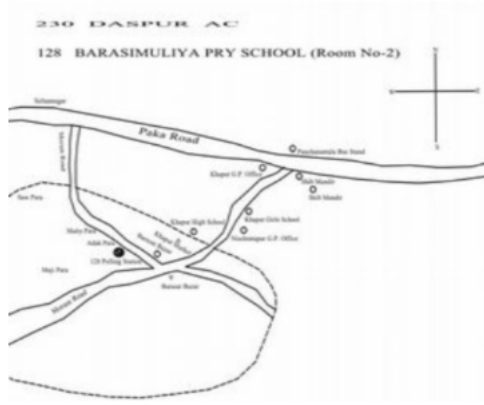

নির্বাচক নিবন্ধন আধিকারিকের স্বাক্ষর

Nazri Naksha

Google Map View

Polling Station Building Front View

Polling Station Front View

Cad View

Key MAP View

বিধানসভা নির্বাচনক্ষেত্রের নং, নাম : 230-দাসপুর
ভাগ নং, নাম : 1-বড় সিমুলিয়া দক্ষিণ পাড়া