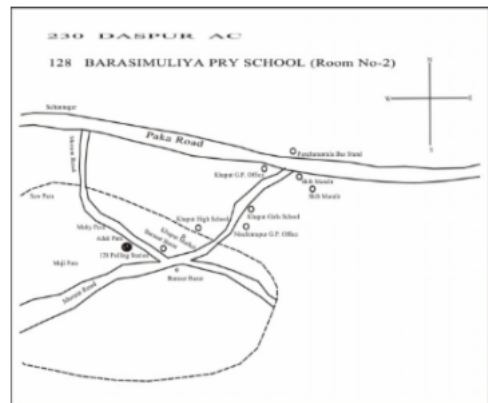

নির্বাচক নিবন্ধন আধিকারিকের স্বাক্ষর

Nazri Naksha

Google Map View

Polling Station Building Front View

Polling Station Front View

Cad View

Key MAP View

বিধানসভা নির্বাচনক্ষেত্রের নং, নাম : 230-দাসপুর
ভাগ নং, নাম : 1-বড় সিমুলিয়া দক্ষিণ পাড়া