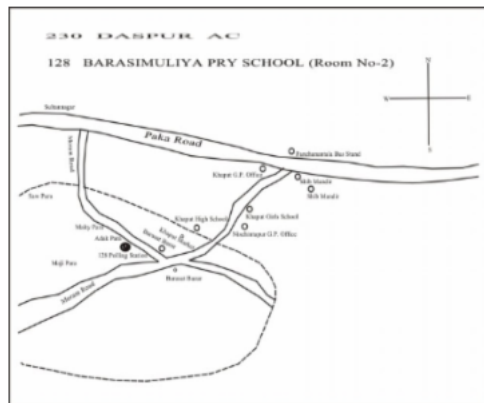

নির্বাচক নিবন্ধন আধিকারিকের স্বাক্ষর

Nazri Naksha

Google Map View

Polling Station Building Front View

Polling Station Front View

Cad View

Key MAP View

বিধানসভা নির্বাচনক্ষেত্রের নং, নাম : 230-দাসপুর
ভাগ নং, নাম : 1-বড় সিমুলিয়া দক্ষিণ পাড়া