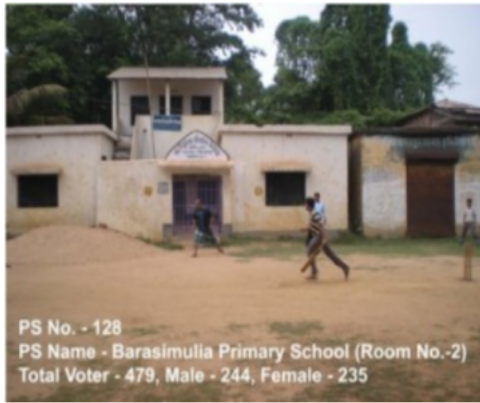

নির্বাচক নিবন্ধন আধিকারিকের স্বাক্ষর

Nazri Naksha

Google Map View

Polling Station Building Front View

Polling Station Front View

Cad View

Key MAP View

বিধানসভা নির্বাচনক্ষেত্রের নং, নাম : 230-দাসপুর
ভাগ নং, নাম : 1-বড় সিমুলিয়া দক্ষিণ পাড়া