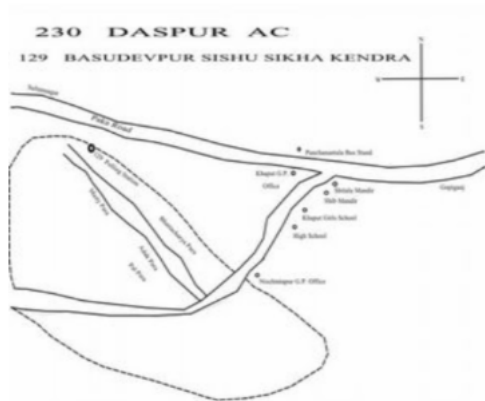

Nazri Naksha