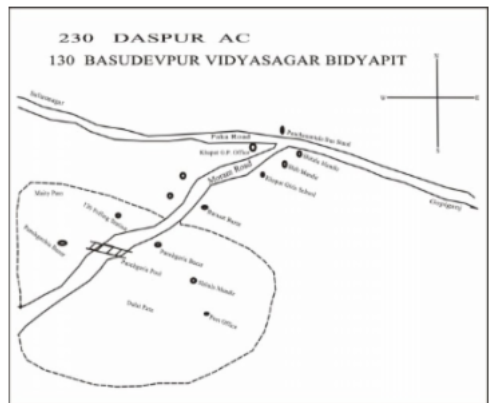

Key MAP View