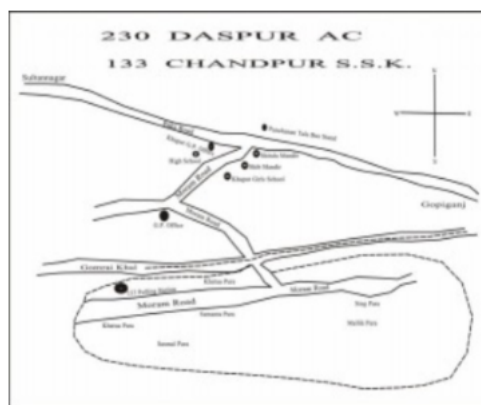

নির্বাচক নিবন্ধন আধিকারিকের স্বাক্ষর

Nazri Naksha

Google Map View

Polling Station Building Front View

Polling Station Front View

Cad View

Key MAP View

1 নাম : সরস্বতী আড়ি স্বামীর নাম: মানদা আড়ি বাড়ির নং : n0171 বয়স : 66 লিঙ্গ : মহিলা	WB/29/198/195311	ফটো উপলব্ধ	2 নাম : মানদা আড়ি পিতার নাম: বিষ্ণু আড়ি বাড়ির নং : n0171 বয়স : 73 লিঙ্গ : পুরুষ	WB/29/198/195560	ফটো উপলব্ধ	3 নাম : পার্বতী আড়ি স্বামীর নাম: মোহরী আড়ি বাড়ির নং : n0170 বয়স : 59 লিঙ্গ : মহিলা	WB/29/198/195587	ফটো উপলব্ধ
4 নাম : মোহরী আড়ি পিতার নাম: শম্ভু আড়ি বাড়ির নং : n0170 বয়স : 61 লিঙ্গ : পুরুষ	WB/29/198/195586	ফটো উপলব্ধ	5 নাম : বিশ্বজিৎ আড়ি পিতার নাম: শ্রীহরি আড়ি বাড়ির নং : n0169 বয়স : 34 লিঙ্গ : পুরুষ	XUN1794239	ফটো উপলব্ধ	6 নাম : সুরজিত আড়ি পিতার নাম: শ্রীহরি আড়ি বাড়ির নং : 272 বয়স : 37 লিঙ্গ : পুরুষ	JYJ2597524	ফটো উপলব্ধ
7 নাম : প্রসেনজিৎ আড়ি পিতার নাম: শ্রীহরি আড়ি বাড়ির নং : n0169 বয়স : 37 লিঙ্গ : পুরুষ	XUN1692847	ফটো উপলব্ধ	8 নাম : সন্ধ্যা আড়ি স্বামীর নাম: শ্রীহরি আড়ি বাড়ির নং : n0169 বয়স : 63 লিঙ্গ : মহিলা	WB/29/198/195588	ফটো উপলব্ধ	9 নাম : শ্রীহরি আড়ি পিতার নাম: শম্ভু আড়ি বাড়ির নং : n0169 বয়স : 67 লিঙ্গ : পুরুষ	JYJ2441723	ফটো উপলব্ধ
10 নাম : কম্পনা আড়ি স্বামীর নাম: প্রসেনজিৎ আড়ি বাড়ির নং : এন000 বয়স : 23 লিঙ্গ : মহিলা	XUN3186608	ফটো উপলব্ধ	11 নাম : রাজশেখর আড়ি পিতার নাম: কিশোরী আড়ি বাড়ির নং : n0168 বয়স : 32 লিঙ্গ : পুরুষ	XUN2129815	ফটো উপলব্ধ	12 নাম : অনিতা আড়ি স্বামীর নাম: কিশোরী আড়ি বাড়ির নং : n0168 বয়স : 65 লিঙ্গ : মহিলা	WB/29/198/195630	ফটো উপলব্ধ
13 নাম : গীতা আড়ি স্বামীর নাম: সুনীল আড়ি বাড়ির নং : n0167 বয়স : 33 লিঙ্গ : মহিলা	XUN1903210	ফটো উপলব্ধ	14 নাম : সুনীল আড়ি পিতার নাম: বাসরী আড়ি বাড়ির নং : n0167 বয়স : 45 লিঙ্গ : পুরুষ	JYJ1922707	ফটো উপলব্ধ	15 নাম : মণিমালা হাইত আড়ি স্বামীর নাম: অনিল আড়ি বাড়ির নং : n0167 বয়স : 32 লিঙ্গ : মহিলা	XUN1903277	ফটো উপলব্ধ
16 নাম : অনিল আড়ি পিতার নাম: বাসরী আড়ি বাড়ির নং : n0167 বয়স : 43 লিঙ্গ : পুরুষ	JYJ1922699	ফটো উপলব্ধ	17 নাম : বাসরী আড়ি পিতার নাম: শম্ভু আড়ি বাড়ির নং : n0167 বয়স : 73 লিঙ্গ : পুরুষ	WB/29/198/195593	ফটো উপলব্ধ	18 নাম : টগরী আড়ি স্বামীর নাম: অশোক আড়ি বাড়ির নং : n0166 বয়স : 40 লিঙ্গ : মহিলা	JYJ2386431	ফটো উপলব্ধ
19 নাম : অশোক আড়ি পিতার নাম: মোহন আড়ি বাড়ির নং : n0166 বয়স : 50 লিঙ্গ : পুরুষ	WB/29/198/195388	ফটো উপলব্ধ	20 নাম : কম্পানা আড়ি স্বামীর নাম: প্রদীপ আড়ি বাড়ির নং : n0165 বয়স : 34 লিঙ্গ : মহিলা	XUN1903251	ফটো উপলব্ধ	21 নাম : প্রদীপ আড়ি পিতার নাম: নিমাই আড়ি বাড়ির নং : n0165 বয়স : 37 লিঙ্গ : পুরুষ	XUN1903244	ফটো উপলব্ধ
22 নাম : গৌরী আড়ি স্বামীর নাম: নিমাই আড়ি বাড়ির নং : n0165 বয়স : 58 লিঙ্গ : মহিলা	WB/29/198/195680	ফটো উপলব্ধ	23 নাম : সুকন্যা আড়ি স্বামীর নাম: কার্তিক আড়ি বাড়ির নং : n0163 বয়স : 35 লিঙ্গ : মহিলা	XUN1692839	ফটো উপলব্ধ	24 নাম : কার্তিক আড়ি পিতার নাম: শঙ্কর আড়ি বাড়ির নং : n0163 বয়স : 39 লিঙ্গ : পুরুষ	JYJ2526499	ফটো উপলব্ধ
25 নাম : মহেশ আড়ি পিতার নাম: শংকর আড়ি বাড়ির নং : বয়স : 35 লিঙ্গ : পুরুষ	XUN1537018	ফটো উপলব্ধ	26 নাম : ঝড়নাথ আড়ি পিতার নাম: যুগল আড়ি বাড়ির নং : n0161 বয়স : 58 লিঙ্গ : পুরুষ	WB/29/198/195187	ফটো উপলব্ধ	27 নাম : অলোক আড়ি পিতার নাম: হারাধন আড়ি বাড়ির নং : n0179 বয়স : 38 লিঙ্গ : পুরুষ	XUN1692854	ফটো উপলব্ধ
28 নাম : সারথী আড়ি স্বামীর নাম: হারাধন আড়ি বাড়ির নং : n0179 বয়স : 63 লিঙ্গ : মহিলা	WB/29/198/195529	ফটো উপলব্ধ	29 নাম : হারাধন আড়ি পিতার নাম: কিশু আড়ি বাড়ির নং : n0179 বয়স : 69 লিঙ্গ : পুরুষ	WB/29/198/195528	ফটো উপলব্ধ	30 নাম : দীপক আড়ি পিতার নাম: কৃষ্ণপদ আড়ি বাড়ির নং : n0174 বয়স : 36 লিঙ্গ : পুরুষ	XUN1385046	ফটো উপলব্ধ