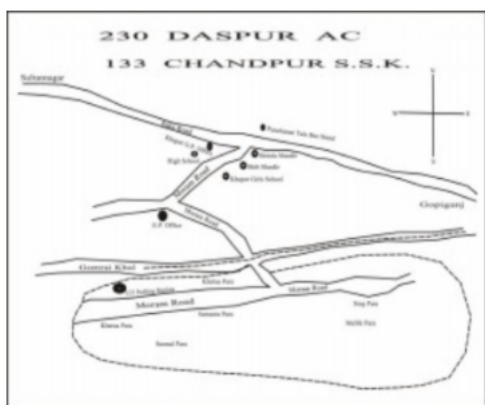

নির্বাচক নিবন্ধন আধিকারিকের স্বাক্ষর

Nazri Naksha

Google Map View

Polling Station Building Front View

Polling Station Front View

Cad View

Key MAP View

1 নাম : সরস্বতী আড়ি স্বামীর নাম: মানদা আড়ি বাড়ির নং : n0171 বয়স : 66 লিঙ্গ : মহিলা	WB/29/198/195311	ফটো উপলব্ধ	2 নাম : মানদা আড়ি পিতার নাম: বিষ্ণু আড়ি বাড়ির নং : n0171 বয়স : 73 লিঙ্গ : পুরুষ	WB/29/198/195560	ফটো উপলব্ধ	3 নাম : পার্বতী আড়ি স্বামীর নাম: মোহরী আড়ি বাড়ির নং : n0170 বয়স : 59 লিঙ্গ : মহিলা	WB/29/198/195587	ফটো উপলব্ধ
4 নাম : মোহরী আড়ি পিতার নাম: শম্ভু আড়ি বাড়ির নং : n0170 বয়স : 61 লিঙ্গ : পুরুষ	WB/29/198/195586	ফটো উপলব্ধ	5 নাম : বিশ্বজিৎ আড়ি পিতার নাম: শ্রীহরি আড়ি বাড়ির নং : n0169 বয়স : 34 লিঙ্গ : পুরুষ	XUN1794239	ফটো উপলব্ধ	6 নাম : সুরজিত আড়ি পিতার নাম: শ্রীহরি আড়ি বাড়ির নং : 272 বয়স : 37 লিঙ্গ : পুরুষ	JYJ2597524	ফটো উপলব্ধ
7 নাম : প্রসেনজিৎ আড়ি পিতার নাম: শ্রীহরি আড়ি বাড়ির নং : n0169 বয়স : 37 লিঙ্গ : পুরুষ	XUN1692847	ফটো উপলব্ধ	8 নাম : সন্ধ্যা আড়ি স্বামীর নাম: শ্রীহরি আড়ি বাড়ির নং : n0169 বয়স : 63 লিঙ্গ : মহিলা	WB/29/198/195588	ফটো উপলব্ধ	9 নাম : শ্রীহরি আড়ি পিতার নাম: শম্ভু আড়ি বাড়ির নং : n0169 বয়স : 67 লিঙ্গ : পুরুষ	JYJ2441723	ফটো উপলব্ধ
10 নাম : কম্পনা আড়ি স্বামীর নাম: প্রসেনজিৎ আড়ি বাড়ির নং : এন000 বয়স : 23 লিঙ্গ : মহিলা	XUN3186608	ফটো উপলব্ধ	11 নাম : রাজশেখর আড়ি পিতার নাম: কিশোরী আড়ি বাড়ির নং : n0168 বয়স : 32 লিঙ্গ : পুরুষ	XUN2129815	ফটো উপলব্ধ	12 নাম : অনিতা আড়ি স্বামীর নাম: কিশোরী আড়ি বাড়ির নং : n0168 বয়স : 65 লিঙ্গ : মহিলা	WB/29/198/195630	ফটো উপলব্ধ
13 নাম : গীতা আড়ি স্বামীর নাম: সুনীল আড়ি বাড়ির নং : n0167 বয়স : 33 লিঙ্গ : মহিলা	XUN1903210	ফটো উপলব্ধ	14 নাম : সুনীল আড়ি পিতার নাম: বাসরী আড়ি বাড়ির নং : n0167 বয়স : 45 লিঙ্গ : পুরুষ	JYJ1922707	ফটো উপলব্ধ	15 নাম : মণিমালা হাইত আড়ি স্বামীর নাম: অনিল আড়ি বাড়ির নং : n0167 বয়স : 32 লিঙ্গ : মহিলা	XUN1903277	ফটো উপলব্ধ
16 নাম : অনিল আড়ি পিতার নাম: বাসরী আড়ি বাড়ির নং : n0167 বয়স : 43 লিঙ্গ : পুরুষ	JYJ1922699	ফটো উপলব্ধ	17 নাম : বাসরী আড়ি পিতার নাম: শম্ভু আড়ি বাড়ির নং : n0167 বয়স : 73 লিঙ্গ : পুরুষ	WB/29/198/195593	ফটো উপলব্ধ	18 নাম : টগরী আড়ি স্বামীর নাম: অশোক আড়ি বাড়ির নং : n0166 বয়স : 40 লিঙ্গ : মহিলা	JYJ2386431	ফটো উপলব্ধ
19 নাম : অশোক আড়ি পিতার নাম: মোহন আড়ি বাড়ির নং : n0166 বয়স : 50 লিঙ্গ : পুরুষ	WB/29/198/195388	ফটো উপলব্ধ	20 নাম : কম্পানা আড়ি স্বামীর নাম: প্রদীপ আড়ি বাড়ির নং : n0165 বয়স : 34 লিঙ্গ : মহিলা	XUN1903251	ফটো উপলব্ধ	21 নাম : প্রদীপ আড়ি পিতার নাম: নিমাই আড়ি বাড়ির নং : n0165 বয়স : 37 লিঙ্গ : পুরুষ	XUN1903244	ফটো উপলব্ধ
22 নাম : গৌরী আড়ি স্বামীর নাম: নিমাই আড়ি বাড়ির নং : n0165 বয়স : 58 লিঙ্গ : মহিলা	WB/29/198/195680	ফটো উপলব্ধ	23 নাম : সুকন্যা আড়ি স্বামীর নাম: কার্তিক আড়ি বাড়ির নং : n0163 বয়স : 35 লিঙ্গ : মহিলা	XUN1692839	ফটো উপলব্ধ	24 নাম : কার্তিক আড়ি পিতার নাম: শঙ্কর আড়ি বাড়ির নং : n0163 বয়স : 39 লিঙ্গ : পুরুষ	JYJ2526499	ফটো উপলব্ধ
25 নাম : মহেশ আড়ি পিতার নাম: শংকর আড়ি বাড়ির নং : বয়স : 35 লিঙ্গ : পুরুষ	XUN1537018	ফটো উপলব্ধ	26 নাম : ঝড়নাথ আড়ি পিতার নাম: যুগল আড়ি বাড়ির নং : n0161 বয়স : 58 লিঙ্গ : পুরুষ	WB/29/198/195187	ফটো উপলব্ধ	27 নাম : অলোক আড়ি পিতার নাম: হারাধন আড়ি বাড়ির নং : n0179 বয়স : 38 লিঙ্গ : পুরুষ	XUN1692854	ফটো উপলব্ধ
28 নাম : সারথী আড়ি স্বামীর নাম: হারাধন আড়ি বাড়ির নং : n0179 বয়স : 63 লিঙ্গ : মহিলা	WB/29/198/195529	ফটো উপলব্ধ	29 নাম : হারাধন আড়ি পিতার নাম: কিশু আড়ি বাড়ির নং : n0179 বয়স : 69 লিঙ্গ : পুরুষ	WB/29/198/195528	ফটো উপলব্ধ	30 নাম : দীপক আড়ি পিতার নাম: কৃষ্ণপদ আড়ি বাড়ির নং : n0174 বয়স : 36 লিঙ্গ : পুরুষ	XUN1385046	ফটো উপলব্ধ