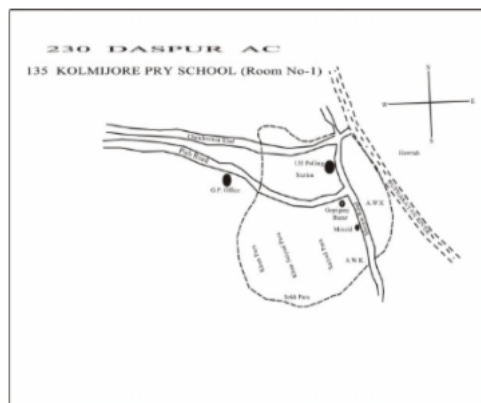

নির্বাচক নিবন্ধন আধিকারিকের স্বাক্ষর

Nazri Naksha

Google Map View

Polling Station Building Front View

Polling Station Front View

Cad View

Key MAP View

1 নাম : সেখ আজ্জেদ আলি পিতার নাম: সেখ সাহাজ্জুদ্দিন আলি বাড়ির নং : n0009 বয়স : 45 লিঙ্গ : পুরুষ	JYJ2197309 ফটো উপলব্ধ	2 নাম : মমতা খাতুন সেখ স্বামীর নাম: সেখ ইমরান আলি সেখ বাড়ির নং : n0008 বয়স : 30 লিঙ্গ : মহিলা	XUN2130391 ফটো উপলব্ধ	3 নাম : সেখ ইমরান আলি পিতার নাম: সেখ সিরাজ আলি বাড়ির নং : n0008 বয়স : 42 লিঙ্গ : পুরুষ	JYJ1920107 ফটো উপলব্ধ
4 নাম : সাহানা খাতুন পিতার নাম: সেখ সিরাজ আলি বাড়ির নং : n0008 বয়স : 42 লিঙ্গ : মহিলা	XUN0531632 ফটো উপলব্ধ	5 নাম : সহিদুননেশা খাতুন স্বামীর নাম: শেখ সিরাজ আলি বাড়ির নং : n0008 বয়স : 65 লিঙ্গ : মহিলা	WB/29/198/186129 ফটো উপলব্ধ	6 নাম : শেখ সিরাজ আলি পিতার নাম: শেখ ইসব আলি বাড়ির নং : n0008 বয়স : 80 লিঙ্গ : পুরুষ	WB/29/198/186099 ফটো উপলব্ধ
7 নাম : সেখকামাল হাসান পিতার নাম: সেখ নওসর আলি বাড়ির নং : n0006 বয়স : 41 লিঙ্গ : পুরুষ	JYJ2525806 ফটো উপলব্ধ	8 নাম : কামরুননিহার সেখ স্বামীর নাম: নওসর সেখ বাড়ির নং : n0006 বয়স : 60 লিঙ্গ : মহিলা	WB/29/198/186734 ফটো উপলব্ধ	9 নাম : সাখি খাতুন স্বামীর নাম: সেখ হানিফ আলি বাড়ির নং : n0001 বয়স : 38 লিঙ্গ : মহিলা	XUN1903715 ফটো উপলব্ধ
10 নাম : সেখ হানিফ আলি মায়ের নাম: আসলেমা বিবি বাড়ির নং : n0001 বয়স : 43 লিঙ্গ : পুরুষ	XUN1903707 ফটো উপলব্ধ	11 নাম : সেখ আনোয়ারা বেগম স্বামীর নাম: সেখ আজ্জেদ আলি বাড়ির নং : n0009 বয়স : 43 লিঙ্গ : মহিলা	JYJ1918754 ফটো উপলব্ধ	12 নাম : সেখ ইয়াসিন আলি পিতার নাম: সেখ সিরাজ আলি বাড়ির নং : n0008 বয়স : 38 লিঙ্গ : পুরুষ	JYJ2525798 ফটো উপলব্ধ
13 নাম : সেখ মাজেদ আলি পিতার নাম: সেখ সাহাজ্জুদ্দিন আলি বাড়ির নং : n0009 বয়স : 47 লিঙ্গ : পুরুষ	XUN2305639 ফটো উপলব্ধ	14 নাম : সেখ জাহানারা বিবি স্বামীর নাম: সেক সাহিদ আলি বাড়ির নং : n0004 বয়স : 42 লিঙ্গ : মহিলা	JYJ1918796 ফটো উপলব্ধ	15 নাম : সেখ সাহারুপ আলি পিতার নাম: সেখ সাদেক আলি বাড়ির নং : N0009 বয়স : 26 লিঙ্গ : পুরুষ	XUN2434736 ফটো উপলব্ধ
16 নাম : সেখ সহিদ আলি পিতার নাম: সেখ উমেদ আলি বাড়ির নং : n0004 বয়স : 45 লিঙ্গ : পুরুষ	JYJ1918770 ফটো উপলব্ধ	17 নাম : মহম্মদ আজিজ পিতার নাম: সেখ আসগর আলি বাড়ির নং : n0000 বয়স : 25 লিঙ্গ : পুরুষ	XUN2870111 ফটো উপলব্ধ	18 নাম : সেখ সাদেক আলি পিতার নাম: সেখ সাহাজ্জুদ্দিন আলি বাড়ির নং : n0009 বয়স : 53 লিঙ্গ : পুরুষ	JYJ1197094 ফটো উপলব্ধ
19 নাম : সেখ আসপিয়া খাতুন স্বামীর নাম: সেখ উমেদ আলি বাড়ির নং : n0004 বয়স : 66 লিঙ্গ : মহিলা	XUN2760106 ফটো উপলব্ধ	20 নাম : সেখ সাহাজ্জুদ্দিন আলি পিতার নাম: ইসব শেখ বাড়ির নং : n0009 বয়স : 84 লিঙ্গ : পুরুষ	XUN2758241 ফটো উপলব্ধ	21 নাম : মোঃ বর্না খাতুন স্বামীর নাম: সেখ মাজেদ আলি বাড়ির নং : n0009 বয়স : 35 লিঙ্গ : মহিলা	XUN1691492 ফটো উপলব্ধ
22 নাম : সেখ মুশারফ আলি পিতার নাম: সেখ উমেদ আলি বাড়ির নং : এন0004 বয়স : 20 লিঙ্গ : পুরুষ	XUN3110517 ফটো উপলব্ধ	23 নাম : আসলেমা খাতুন স্বামীর নাম: সওকত আলি বাড়ির নং : n0001 বয়স : 59 লিঙ্গ : মহিলা	XUN2759751 ফটো উপলব্ধ	24 নাম : টিয়া মন্ডল সাঁতরা স্বামীর নাম: গোপাল সাঁতরা বাড়ির নং : এন0022 বয়স : 23 লিঙ্গ : মহিলা	NUT2704609 ফটো উপলব্ধ
25 নাম : সেখ তহিদ আলি পিতার নাম: সেখ উমেদ আলি বাড়ির নং : n0004 বয়স : 43 লিঙ্গ : পুরুষ	JYJ2197317 ফটো উপলব্ধ	26 নাম : জাহানারা খাতুন স্বামীর নাম: সেখ তহিদ আলি বাড়ির নং : n0004 বয়স : 40 লিঙ্গ : মহিলা	XUN1691484 ফটো উপলব্ধ	27 নাম : শেখ আসগর আলি পিতার নাম: সেখ রওসন আলি বাড়ির নং : n0006 বয়স : 50 লিঙ্গ : পুরুষ	JYJ2385417 ফটো উপলব্ধ
28 নাম : আরিমান আলি পিতার নাম: আসগর আলি বাড়ির নং : এন0006 বয়স : 20 লিঙ্গ : পুরুষ	XUN3160991 ফটো উপলব্ধ	29 নাম : তানিয়া খাতুন পিতার নাম: সেখ আজ্জেদ আলি বাড়ির নং : এন0009 বয়স : 24 লিঙ্গ : মহিলা	XUN2844066 ফটো উপলব্ধ	30 নাম : সেখ সালেহা খাতুন স্বামীর নাম: সেখ সাহাজ্জুদ্দিন আলি বাড়ির নং : n0009 বয়স : 71 লিঙ্গ : মহিলা	XUN2758258 ফটো উপলব্ধ