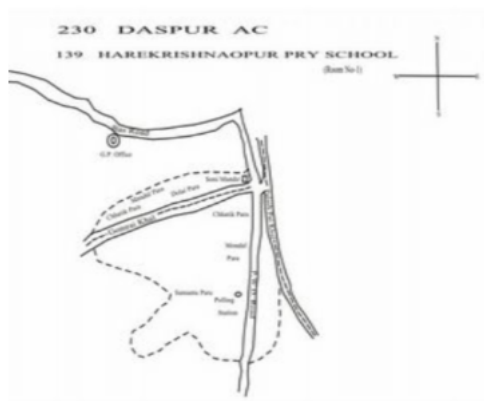

Nazri Naksha