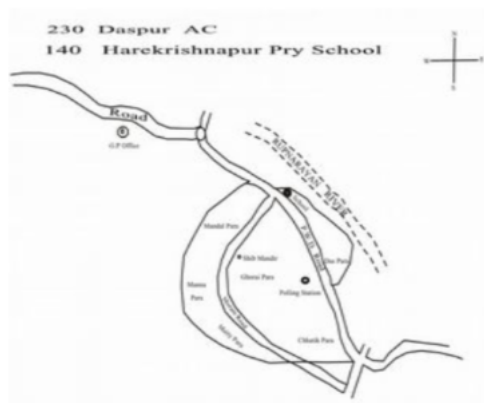

Nazri Naksha