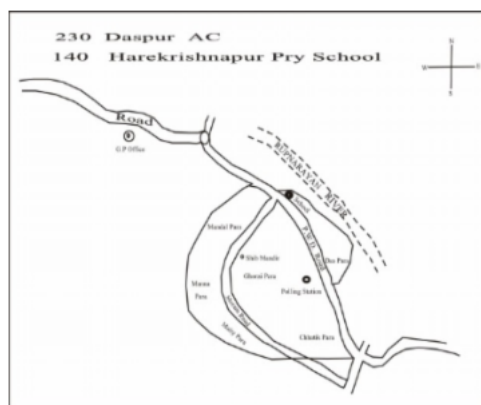

Key MAP View