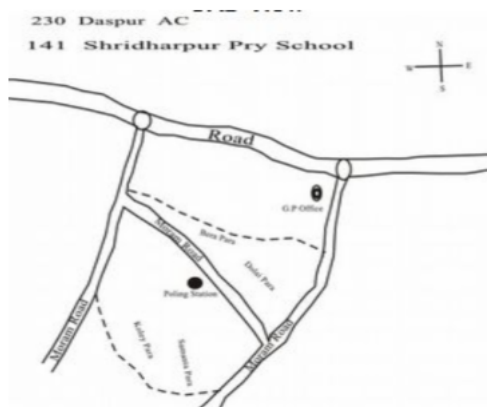

Nazri Naksha