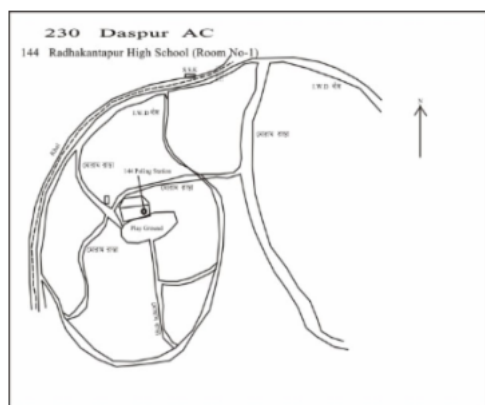

নির্বাচক নিবন্ধন আধিকারিকের স্বাক্ষর

Nazri Naksha

Google Map View

Polling Station Building Front View

Polling Station Front View

Cad View

Key MAP View

1 নাম : বর্নালী (আদক) মাইতি স্বামীর নাম: সুরত মাইতি বাড়ির নং : n0155 বয়স : 33 লিঙ্গ : মহিলা	XUN1820794 ফটো উপলব্ধ	2 নাম : সোনালী (আদক) শাসমল স্বামীর নাম: তপন কুমার শাসমল বাড়ির নং : n0164 বয়স : 30 লিঙ্গ : মহিলা	XUN2059137 ফটো উপলব্ধ	3 নাম : শ্রাবনী বাগ (মাইতি) স্বামীর নাম: আশীষ মাইতি বাড়ির নং : n0152 বয়স : 42 লিঙ্গ : মহিলা	JYJ2369635 ফটো উপলব্ধ
4 নাম : সুরজ কর পিতার নাম: আশীষ কর বাড়ির নং : এন003 বয়স : 27 লিঙ্গ : পুরুষ	XUN2527687 ফটো উপলব্ধ	5 নাম : নিমাই কর পিতার নাম: সুধীর কর বাড়ির নং : n0002 বয়স : 57 লিঙ্গ : পুরুষ	XUN2773521 ফটো উপলব্ধ	6 নাম : নীতিশ কর পিতার নাম: লক্ষ্মণ চন্দ্র কর বাড়ির নং : n0003 বয়স : 52 লিঙ্গ : পুরুষ	XUN0587659 ফটো উপলব্ধ
7 নাম : কেয়া দাস কর স্বামীর নাম: সন্তু কর বাড়ির নং : n0000 বয়স : 30 লিঙ্গ : মহিলা	XUN2843027 ফটো উপলব্ধ	8 নাম : সুপ্রিয়া কর স্বামীর নাম: কিরণ কর বাড়ির নং : n0000 বয়স : 27 লিঙ্গ : মহিলা	ACB1748051 ফটো উপলব্ধ	9 নাম : অনুশ্রী কর পিতার নাম: কমল কর বাড়ির নং : এন0000 বয়স : 22 লিঙ্গ : মহিলা	XUN2970838 ফটো উপলব্ধ
10 নাম : সুপ্রীতি কর স্বামীর নাম: শীতল কর বাড়ির নং : n0002 বয়স : 57 লিঙ্গ : মহিলা	XUN2773497 ফটো উপলব্ধ	11 নাম : সুজয় কর পিতার নাম: শীতল কর বাড়ির নং : n0002 বয়স : 38 লিঙ্গ : পুরুষ	JYJ2238756 ফটো উপলব্ধ	12 নাম : অনন্যা কর পিতার নাম: দেবশীষ কর বাড়ির নং : এন00 বয়স : 23 লিঙ্গ : মহিলা	XUN2905016 ফটো উপলব্ধ
13 নাম : দেবশীষ কর পিতার নাম: লক্ষ্মন কর বাড়ির নং : n0003 বয়স : 61 লিঙ্গ : পুরুষ	JYJ2608701 ফটো উপলব্ধ	14 নাম : কিরণ কর পিতার নাম: আশিষ কর বাড়ির নং : n0003 বয়স : 34 লিঙ্গ : পুরুষ	XUN1543701 ফটো উপলব্ধ	15 নাম : সোনালী শাউ শাসমল স্বামীর নাম: স্বপন শাসমল বাড়ির নং : এন0003 বয়স : 28 লিঙ্গ : মহিলা	XUN2451797 ফটো উপলব্ধ
16 নাম : সরস্বতী কর স্বামীর নাম: সুধীর কর বাড়ির নং : n0002 বয়স : 86 লিঙ্গ : মহিলা	WB/29/198/282350 ফটো উপলব্ধ	17 নাম : আশীষ কর পিতার নাম: লক্ষ্মন চন্দ্র কর বাড়ির নং : n0003 বয়স : 58 লিঙ্গ : পুরুষ	XUN1543719 ফটো উপলব্ধ	18 নাম : মিতা কর স্বামীর নাম: দেবশীষ কর বাড়ির নং : n0003 বয়স : 52 লিঙ্গ : মহিলা	JYJ1960723 ফটো উপলব্ধ
19 নাম : বিকাশ কর পিতার নাম: নিশীথ কর বাড়ির নং : n0003 বয়স : 32 লিঙ্গ : পুরুষ	XUN1906460 ফটো উপলব্ধ	20 নাম : সন্টু কর পিতার নাম: নিশীথ কর বাড়ির নং : n0003 বয়স : 37 লিঙ্গ : পুরুষ	XUN1387224 ফটো উপলব্ধ	21 নাম : অসীমা কর স্বামীর নাম: নিশীথ কর বাড়ির নং : n0003 বয়স : 56 লিঙ্গ : মহিলা	WB/29/198/282429 ফটো উপলব্ধ
22 নাম : বীণাপানি কর স্বামীর নাম: আশিষ কর বাড়ির নং : n0003 বয়স : 57 লিঙ্গ : মহিলা	WB/29/198/282430 ফটো উপলব্ধ	23 নাম : শম্পা কর স্বামীর নাম: ভবদেব কর বাড়ির নং : n0003 বয়স : 33 লিঙ্গ : মহিলা	XUN2025500 ফটো উপলব্ধ	24 নাম : ভবদেব কর পিতার নাম: লক্ষ্মনচন্দ্র কর বাড়ির নং : n0003 বয়স : 50 লিঙ্গ : পুরুষ	JYJ2456101 ফটো উপলব্ধ
25 নাম : কৃষ্ণা কর স্বামীর নাম: বিকাশ কর বাড়ির নং : এন0003 বয়স : 22 লিঙ্গ : মহিলা	XUN3026424 ফটো উপলব্ধ	26 নাম : শিম্পা কর স্বামীর নাম: দিলীপ কর বাড়ির নং : n0002 বয়স : 36 লিঙ্গ : মহিলা	XUN1696426 ফটো উপলব্ধ	27 নাম : দিলীপ কর পিতার নাম: সুধীর কর বাড়ির নং : n0002 বয়স : 47 লিঙ্গ : পুরুষ	JYJ2237584 ফটো উপলব্ধ
28 নাম : মৌসুমী কর স্বামীর নাম: নিমাই কর বাড়ির নং : n0002 বয়স : 41 লিঙ্গ : মহিলা	JYJ2237592 ফটো উপলব্ধ	29 নাম : শুভেন্দু কর পিতার নাম: কমল কর বাড়ির নং : n0002 বয়স : 33 লিঙ্গ : পুরুষ	XUN1796655 ফটো উপলব্ধ	30 নাম : সুনিতা কর স্বামীর নাম: কমল কর বাড়ির নং : n0002 বয়স : 54 লিঙ্গ : মহিলা	XUN3208956 ফটো উপলব্ধ