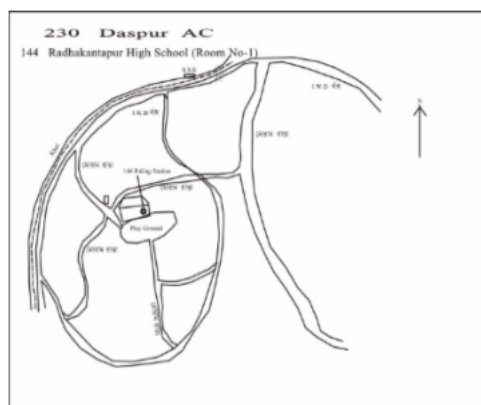

নির্বাচক নিবন্ধন আধিকারিকের স্বাক্ষর

Nazri Naksha

Google Map View

Polling Station Building Front View

Polling Station Front View

Cad View

Key MAP View

1 নাম : বর্নালী (আদক) মাইতি স্বামীর নাম: সুরত মাইতি বাড়ির নং : n0155 বয়স : 33 লিঙ্গ : মহিলা	XUN1820794 ফটো উপলব্ধ	2 নাম : সোনালী (আদক) শাসমল স্বামীর নাম: তপন কুমার শাসমল বাড়ির নং : n0164 বয়স : 30 লিঙ্গ : মহিলা	XUN2059137 ফটো উপলব্ধ	3 নাম : শ্রাবনী বাগ (মাইতি) স্বামীর নাম: আশীষ মাইতি বাড়ির নং : n0152 বয়স : 42 লিঙ্গ : মহিলা	JYJ2369635 ফটো উপলব্ধ
4 নাম : সুরজ কর পিতার নাম: আশীষ কর বাড়ির নং : এন003 বয়স : 27 লিঙ্গ : পুরুষ	XUN2527687 ফটো উপলব্ধ	5 নাম : নিমাই কর পিতার নাম: সুধীর কর বাড়ির নং : n0002 বয়স : 57 লিঙ্গ : পুরুষ	XUN2773521 ফটো উপলব্ধ	6 নাম : নীতিশ কর পিতার নাম: লক্ষ্মণ চন্দ্র কর বাড়ির নং : n0003 বয়স : 52 লিঙ্গ : পুরুষ	XUN0587659 ফটো উপলব্ধ
7 নাম : কেয়া দাস কর স্বামীর নাম: সন্তু কর বাড়ির নং : n0000 বয়স : 30 লিঙ্গ : মহিলা	XUN2843027 ফটো উপলব্ধ	8 নাম : সুপ্রিয়া কর স্বামীর নাম: কিরণ কর বাড়ির নং : n0000 বয়স : 27 লিঙ্গ : মহিলা	ACB1748051 ফটো উপলব্ধ	9 নাম : অনুশ্রী কর পিতার নাম: কমল কর বাড়ির নং : এন0000 বয়স : 22 লিঙ্গ : মহিলা	XUN2970838 ফটো উপলব্ধ
10 নাম : সুপ্রীতি কর স্বামীর নাম: শীতল কর বাড়ির নং : n0002 বয়স : 57 লিঙ্গ : মহিলা	XUN2773497 ফটো উপলব্ধ	11 নাম : সুজয় কর পিতার নাম: শীতল কর বাড়ির নং : n0002 বয়স : 38 লিঙ্গ : পুরুষ	JYJ2238756 ফটো উপলব্ধ	12 নাম : অনন্যা কর পিতার নাম: দেবশীষ কর বাড়ির নং : এন00 বয়স : 23 লিঙ্গ : মহিলা	XUN2905016 ফটো উপলব্ধ
13 নাম : দেবশীষ কর পিতার নাম: লক্ষ্মন কর বাড়ির নং : n0003 বয়স : 61 লিঙ্গ : পুরুষ	JYJ2608701 ফটো উপলব্ধ	14 নাম : কিরণ কর পিতার নাম: আশিষ কর বাড়ির নং : n0003 বয়স : 34 লিঙ্গ : পুরুষ	XUN1543701 ফটো উপলব্ধ	15 নাম : সোনালী শাউ শাসমল স্বামীর নাম: স্বপন শাসমল বাড়ির নং : এন0003 বয়স : 28 লিঙ্গ : মহিলা	XUN2451797 ফটো উপলব্ধ
16 নাম : সরস্বতী কর স্বামীর নাম: সুধীর কর বাড়ির নং : n0002 বয়স : 86 লিঙ্গ : মহিলা	WB/29/198/282350 ফটো উপলব্ধ	17 নাম : আশীষ কর পিতার নাম: লক্ষ্মন চন্দ্র কর বাড়ির নং : n0003 বয়স : 58 লিঙ্গ : পুরুষ	XUN1543719 ফটো উপলব্ধ	18 নাম : মিতা কর স্বামীর নাম: দেবশীষ কর বাড়ির নং : n0003 বয়স : 52 লিঙ্গ : মহিলা	JYJ1960723 ফটো উপলব্ধ
19 নাম : বিকাশ কর পিতার নাম: নিশীথ কর বাড়ির নং : n0003 বয়স : 32 লিঙ্গ : পুরুষ	XUN1906460 ফটো উপলব্ধ	20 নাম : সন্টু কর পিতার নাম: নিশীথ কর বাড়ির নং : n0003 বয়স : 37 লিঙ্গ : পুরুষ	XUN1387224 ফটো উপলব্ধ	21 নাম : অসীমা কর স্বামীর নাম: নিশীথ কর বাড়ির নং : n0003 বয়স : 56 লিঙ্গ : মহিলা	WB/29/198/282429 ফটো উপলব্ধ
22 নাম : বীণাপানি কর স্বামীর নাম: আশিষ কর বাড়ির নং : n0003 বয়স : 57 লিঙ্গ : মহিলা	WB/29/198/282430 ফটো উপলব্ধ	23 নাম : শম্পা কর স্বামীর নাম: ভবদেব কর বাড়ির নং : n0003 বয়স : 33 লিঙ্গ : মহিলা	XUN2025500 ফটো উপলব্ধ	24 নাম : ভবদেব কর পিতার নাম: লক্ষ্মনচন্দ্র কর বাড়ির নং : n0003 বয়স : 50 লিঙ্গ : পুরুষ	JYJ2456101 ফটো উপলব্ধ
25 নাম : কৃষ্ণা কর স্বামীর নাম: বিকাশ কর বাড়ির নং : এন0003 বয়স : 22 লিঙ্গ : মহিলা	XUN3026424 ফটো উপলব্ধ	26 নাম : শিম্পা কর স্বামীর নাম: দিলীপ কর বাড়ির নং : n0002 বয়স : 36 লিঙ্গ : মহিলা	XUN1696426 ফটো উপলব্ধ	27 নাম : দিলীপ কর পিতার নাম: সুধীর কর বাড়ির নং : n0002 বয়স : 47 লিঙ্গ : পুরুষ	JYJ2237584 ফটো উপলব্ধ
28 নাম : মৌসুমী কর স্বামীর নাম: নিমাই কর বাড়ির নং : n0002 বয়স : 41 লিঙ্গ : মহিলা	JYJ2237592 ফটো উপলব্ধ	29 নাম : শুভেন্দু কর পিতার নাম: কমল কর বাড়ির নং : n0002 বয়স : 33 লিঙ্গ : পুরুষ	XUN1796655 ফটো উপলব্ধ	30 নাম : সুনিতা কর স্বামীর নাম: কমল কর বাড়ির নং : n0002 বয়স : 54 লিঙ্গ : মহিলা	XUN3208956 ফটো উপলব্ধ