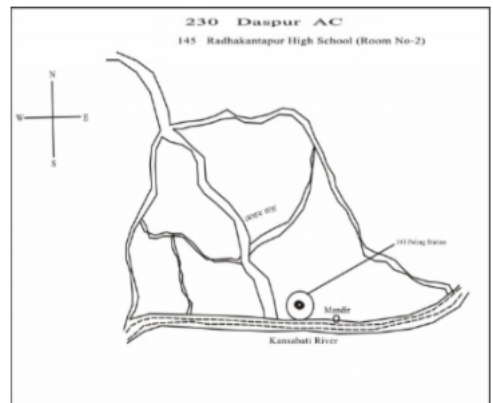

নির্বাচক নিবন্ধন আধিকারিকের স্বাক্ষর

Nazri Naksha

Google Map View

Polling Station Building Front View

Polling Station Front View

Cad View

Key MAP View

1 নাম : আঙ্গুর মাইতি স্বামীর নাম: সুদর্শন মাইতি বাড়ির নং : n0018 বয়স : 76 লিঙ্গ : মহিলা	XUN2770782	ফটো উপলব্ধ	2 নাম : জগন্নাথ মাইতি পিতার নাম: সুদর্শন মাইতি বাড়ির নং : n0018 বয়স : 43 লিঙ্গ : পুরুষ	JYJ2114858	ফটো উপলব্ধ	3 নাম : আরতী রানী মাইতি স্বামীর নাম: মনিশংকর মাইতি বাড়ির নং : n0018 বয়স : 45 লিঙ্গ : মহিলা	JYJ2114833	ফটো উপলব্ধ
4 নাম : রীতা রানী মাইতি স্বামীর নাম: গনেশ মাইতি বাড়ির নং : n0018 বয়স : 44 লিঙ্গ : মহিলা	JYJ1339423	ফটো উপলব্ধ	5 নাম : বর্না সামন্ত স্বামীর নাম: তপন সামন্ত বাড়ির নং : n0018 বয়স : 40 লিঙ্গ : মহিলা	XUN1544105	ফটো উপলব্ধ	6 নাম : সোনালী মাইতি স্বামীর নাম: জগন্নাথ মাইতি বাড়ির নং : 19 বয়স : 38 লিঙ্গ : মহিলা	JYJ2608917	ফটো উপলব্ধ
7 নাম : কম্পনা (মাজী) কর স্বামীর নাম: পার্থ প্রতীম কর বাড়ির নং : n0132 বয়স : 35 লিঙ্গ : মহিলা	XUN1561034	ফটো উপলব্ধ	8 নাম : মনোজিৎ কুন্ডু পিতার নাম: নোপাল চন্দ্র কুন্ডু বাড়ির নং : n0014 বয়স : 34 লিঙ্গ : পুরুষ	XUN1696251	ফটো উপলব্ধ	9 নাম : মাধুরী কুন্ডু স্বামীর নাম: গোপাল চন্দ্র কুন্ডু বাড়ির নং : n0014 বয়স : 56 লিঙ্গ : মহিলা	JYJ1236819	ফটো উপলব্ধ
10 নাম : অনিমা কুণ্ডু স্বামীর নাম: নেপাল কুণ্ডু বাড়ির নং : n0014 বয়স : 53 লিঙ্গ : মহিলা	WB/29/198/282508	ফটো উপলব্ধ	11 নাম : নেপাল চন্দ্র কুণ্ডু পিতার নাম: শ্রীপতি চরণ কুন্ডু বাড়ির নং : n0014 বয়স : 57 লিঙ্গ : পুরুষ	XUN2970994	ফটো উপলব্ধ	12 নাম : অনিন্দিতা কুণ্ডু পিতার নাম: নেপাল কুণ্ডু বাড়ির নং : n0014 বয়স : 24 লিঙ্গ : মহিলা	XUN2861607	ফটো উপলব্ধ
13 নাম : গাঙ্গী কুণ্ডু পিতার নাম: গোপাল চন্দ্র কুণ্ডু বাড়ির নং : n0014 বয়স : 27 লিঙ্গ : মহিলা	XUN2347953	ফটো উপলব্ধ	14 নাম : গোপাল চন্দ্র কুণ্ডু পিতার নাম: শ্রীপতি চরণ কুণ্ডু বাড়ির নং : n0014 বয়স : 60 লিঙ্গ : পুরুষ	XUN2871887	ফটো উপলব্ধ	15 নাম : টিংকু বেরা কুণ্ডু স্বামীর নাম: মনোজিৎ কুণ্ডু বাড়ির নং : n0014 বয়স : 26 লিঙ্গ : মহিলা	XUN2434108	ফটো উপলব্ধ
16 নাম : মৌমিতা কর স্বামীর নাম: সন্দীপ কর বাড়ির নং : n0006 বয়স : 31 লিঙ্গ : মহিলা	NUT1704824	ফটো উপলব্ধ	17 নাম : পিউ কর পিতার নাম: শক্তিপদ কর বাড়ির নং : এন0004 বয়স : 23 লিঙ্গ : মহিলা	XUN2971034	ফটো উপলব্ধ	18 নাম : ফুলকুমার কর পিতার নাম: রামচন্দ্র কর বাড়ির নং : n0002 বয়স : 66 লিঙ্গ : পুরুষ	XUN2770386	ফটো উপলব্ধ
19 নাম : রবীন্দ্রনাথ কর পিতার নাম: মনিকলাল কর বাড়ির নং : n0001 বয়স : 54 লিঙ্গ : পুরুষ	JYJ1341023	ফটো উপলব্ধ	20 নাম : রুদ্রপ্রসাদ কর পিতার নাম: জয়দেব কর বাড়ির নং : এন0008 বয়স : 23 লিঙ্গ : পুরুষ	XUN2971133	ফটো উপলব্ধ	21 নাম : মেহলতা কর স্বামীর নাম: ফুলকুমার কর বাড়ির নং : n0002 বয়স : 54 লিঙ্গ : মহিলা	XUN2770519	ফটো উপলব্ধ
22 নাম : পূজা পাঁজা স্বামীর নাম: শুভঙ্কর পাঁজা বাড়ির নং : n0002 বয়স : 26 লিঙ্গ : মহিলা	XUN2437465	ফটো উপলব্ধ	23 নাম : সুনয়না কর পিতার নাম: রবীন্দ্রনাথ কর বাড়ির নং : এন0001 বয়স : 23 লিঙ্গ : মহিলা	XUN2905172	ফটো উপলব্ধ	24 নাম : মোনালিসা দত্ত স্বামীর নাম: জয়দীপ দত্ত বাড়ির নং : n0016 বয়স : 29 লিঙ্গ : মহিলা	TVZ1620996	ফটো উপলব্ধ
25 নাম : শান্তনু কর পিতার নাম: রবীন্দ্রনাথ কর বাড়ির নং : n0001 বয়স : 27 লিঙ্গ : পুরুষ	XUN2347979	ফটো উপলব্ধ	26 নাম : সম্পা গণেশ কর স্বামীর নাম: গনেশ কর বাড়ির নং : n0001 বয়স : 39 লিঙ্গ : মহিলা	JYJ2394468	ফটো উপলব্ধ	27 নাম : গণেশ মানিক কর পিতার নাম: মানিক লাল কর বাড়ির নং : n0001 বয়স : 50 লিঙ্গ : পুরুষ	XUN1696467	ফটো উপলব্ধ
28 নাম : পার্থপ্রতীম কর পিতার নাম: মধুসূদন কর বাড়ির নং : n0003 বয়স : 41 লিঙ্গ : পুরুষ	JYJ1961846	ফটো উপলব্ধ	29 নাম : গনেশ কর পিতার নাম: ভক্তিপদ কর বাড়ির নং : n0004 বয়স : 27 লিঙ্গ : পুরুষ	XUN2347961	ফটো উপলব্ধ	30 নাম : রীনা কর মন্ডল স্বামীর নাম: তনুজ কর বাড়ির নং : N0002 বয়স : 26 লিঙ্গ : মহিলা	XUN2412708	ফটো উপলব্ধ